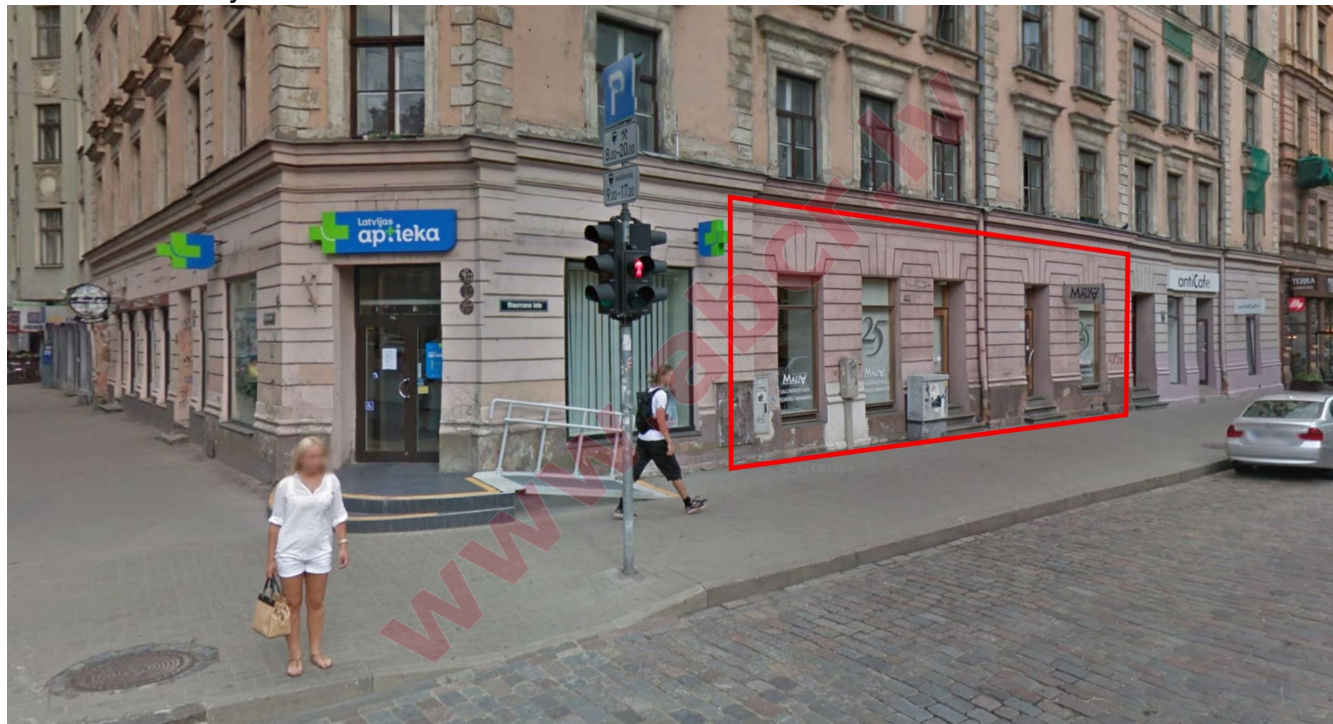

Местонахождение: Рига, центр

Недвижимость: магазин; офис;

площадь объекта: 97.3

Цена за м²: 23

Описание: Array

abc REALTY

Детальная информация:

Андрей Карклиньш