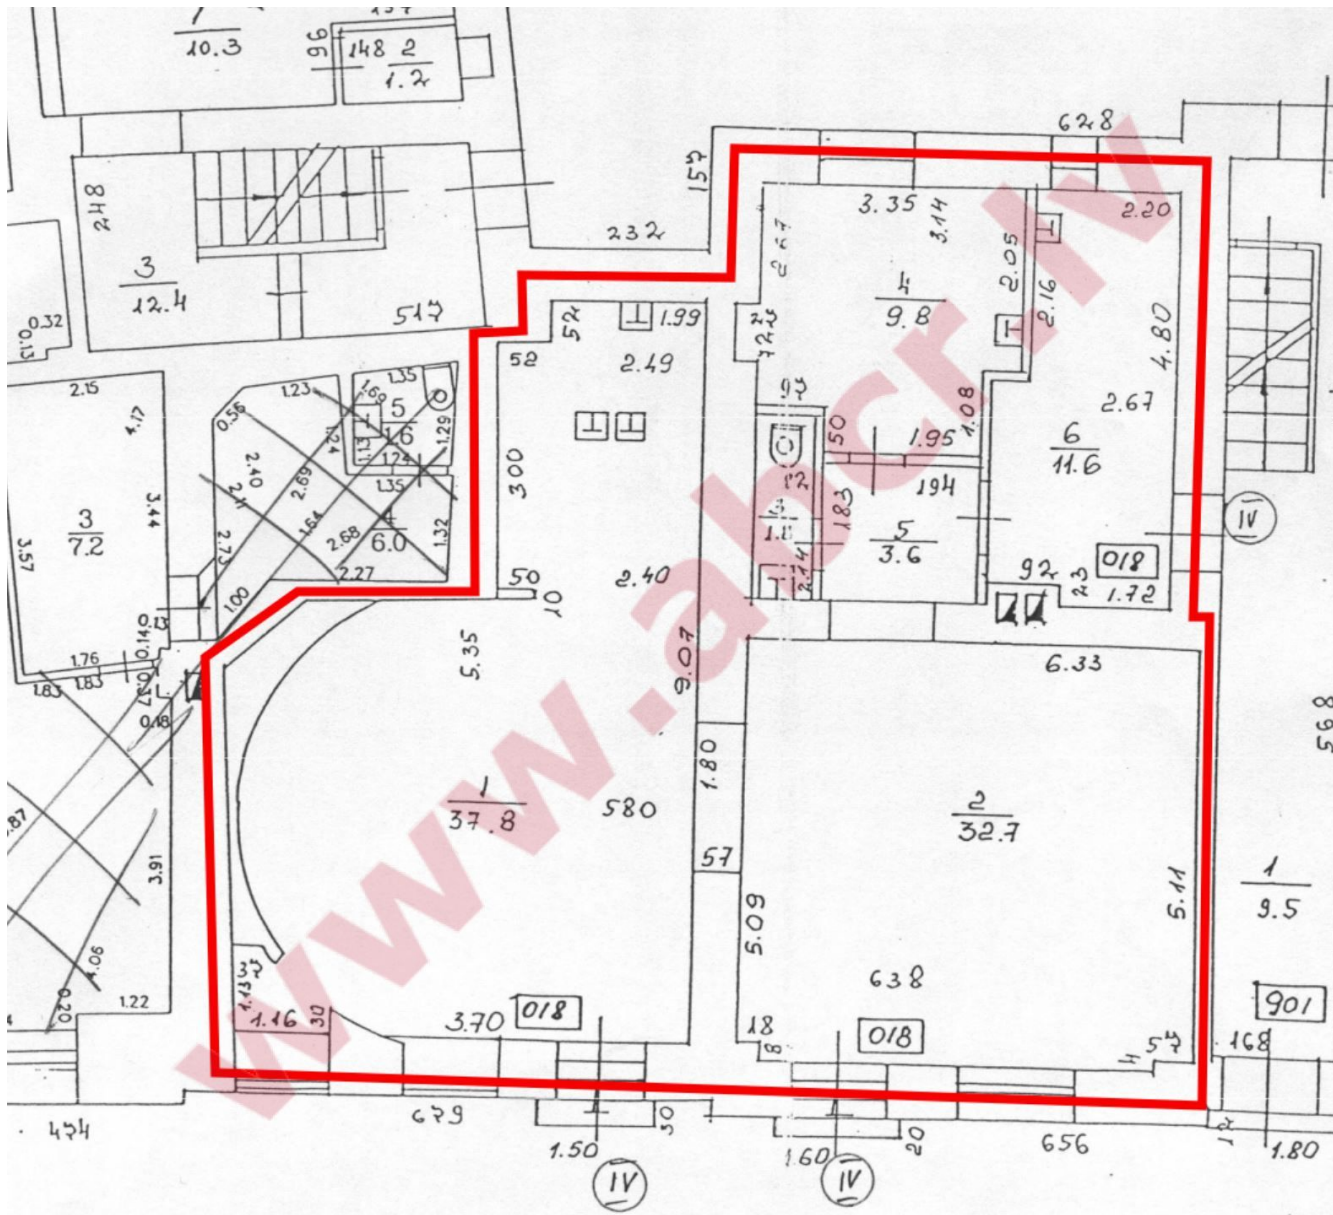

Местонахождение: Рига, центр

Недвижимость: магазин; офис;

площадь объекта: 97.3

Цена за м²: 23

Описание: Array

abc REALTY

Детальная информация:

Андрей Карклиньш