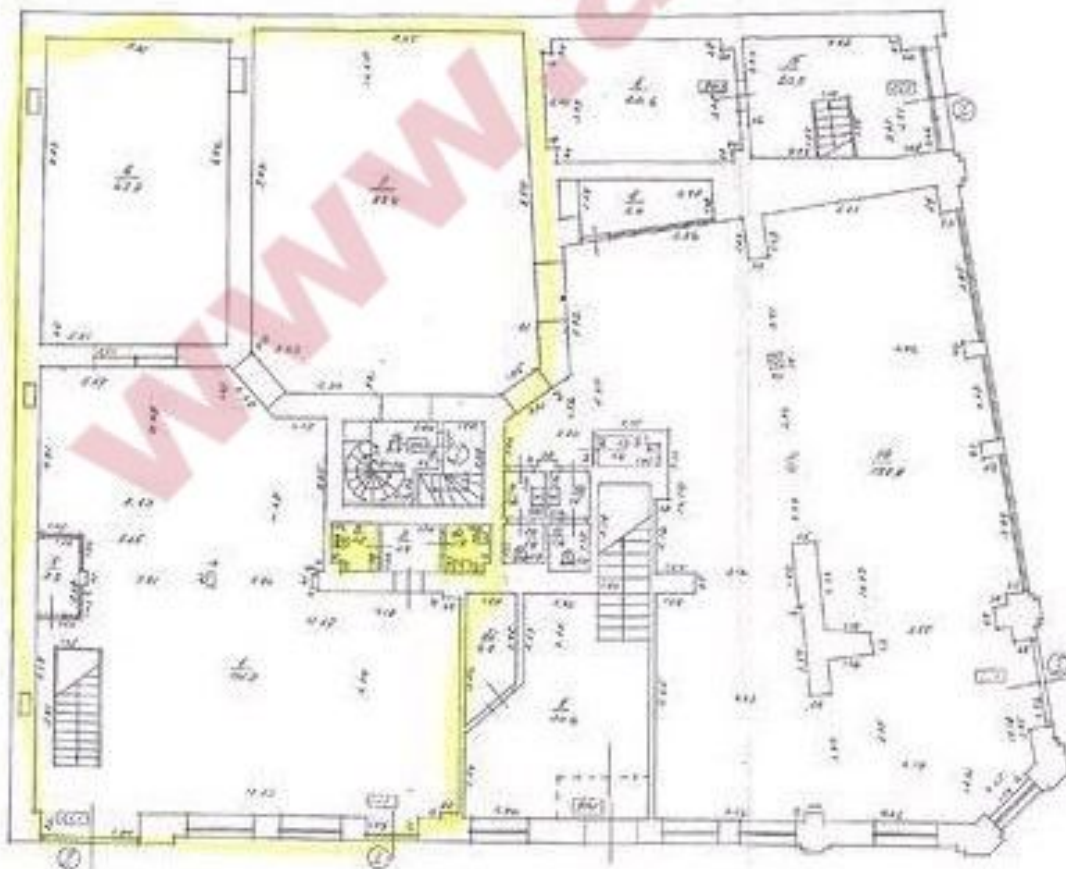

Местонахождение: Рига, центр

Недвижимость: кафемагазин; офис-магазин; офис; ресторан, общепит

площадь объекта: 277

Цена за м²: 10.830324909747292

Описание: - помещения ресторана около старой Риги - Аспазияс 32

- 277 кв.м.

- аренда 3000 EUR/мес+НДС+ком+обсл.+налог на недвиж.

- вентиляция выведена до крыши

- разрешено размещать летнюю террасу

BÜVES / STÁVA PLÁNA SHÉMA

Būvniecības projekts: 2001. g. 201. un 202. l. 201.