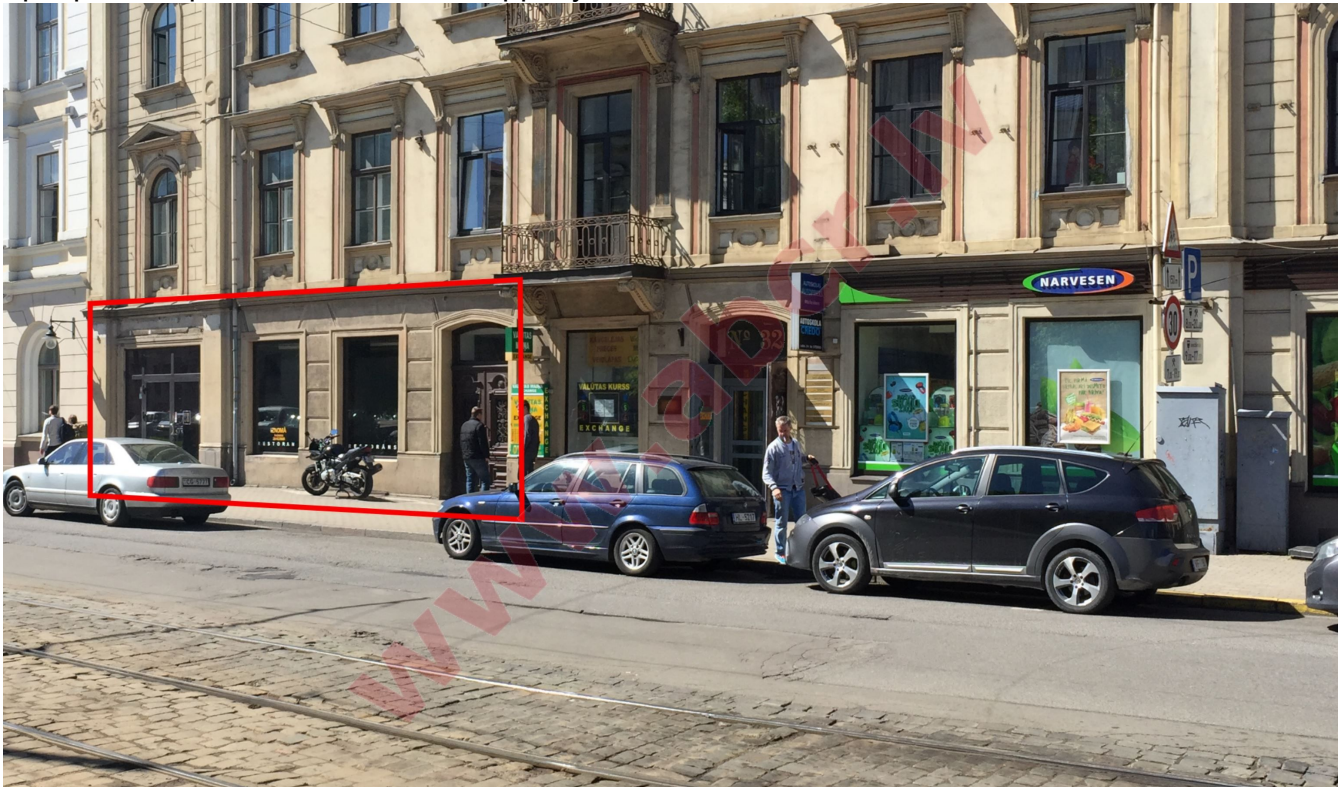

Местонахождение: Рига, центр

Недвижимость: кафемагазин; офис-магазин; офис; ресторан, общепит

площадь объекта: 277

Цена за м²: 10.830324909747292

Описание: - помещения ресторана около старой Риги - Аспазияс 32

- 277 кв.м.

- аренда 3000 EUR/мес+НДС+ком+обсл.+налог на недвиж.

- вентиляция выведена до крыши

- разрешено размещать летнюю террасу

BÜVES / STÁVA PLÁNA SHÉMA

Būvniecības projekts: 2001. g. 201. un 202. l. 201.