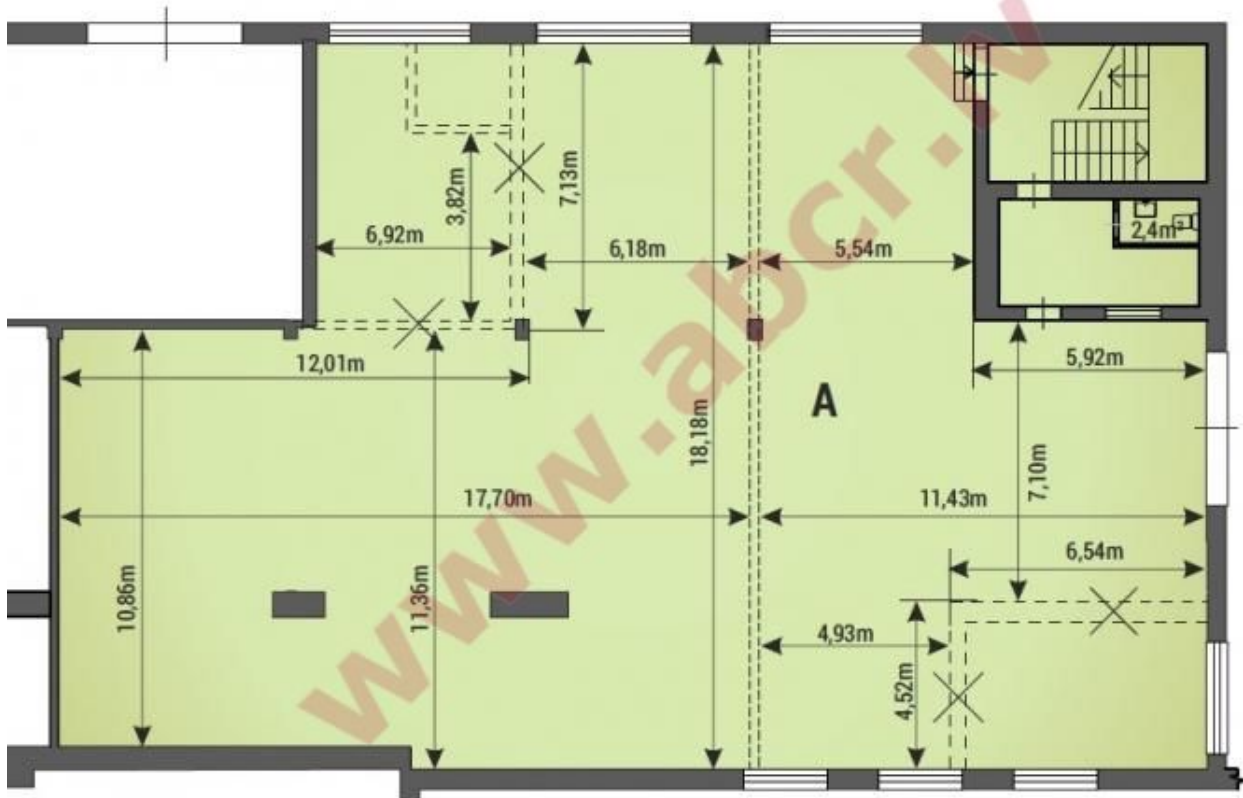

Местонахождение: Рига, ВЭФ

Недвижимость: магазин; офис-магазин; офис; склад;

Описание: Array

Детальная информация:  
Андрей Карклиньш  
[andrejs@abcr.lv](mailto:andrejs@abcr.lv)  
моб.тел.:+371 29 211 222  
<http://abcr.lv/en/news>  
Ропажу 140  
Rīga, LV-1006