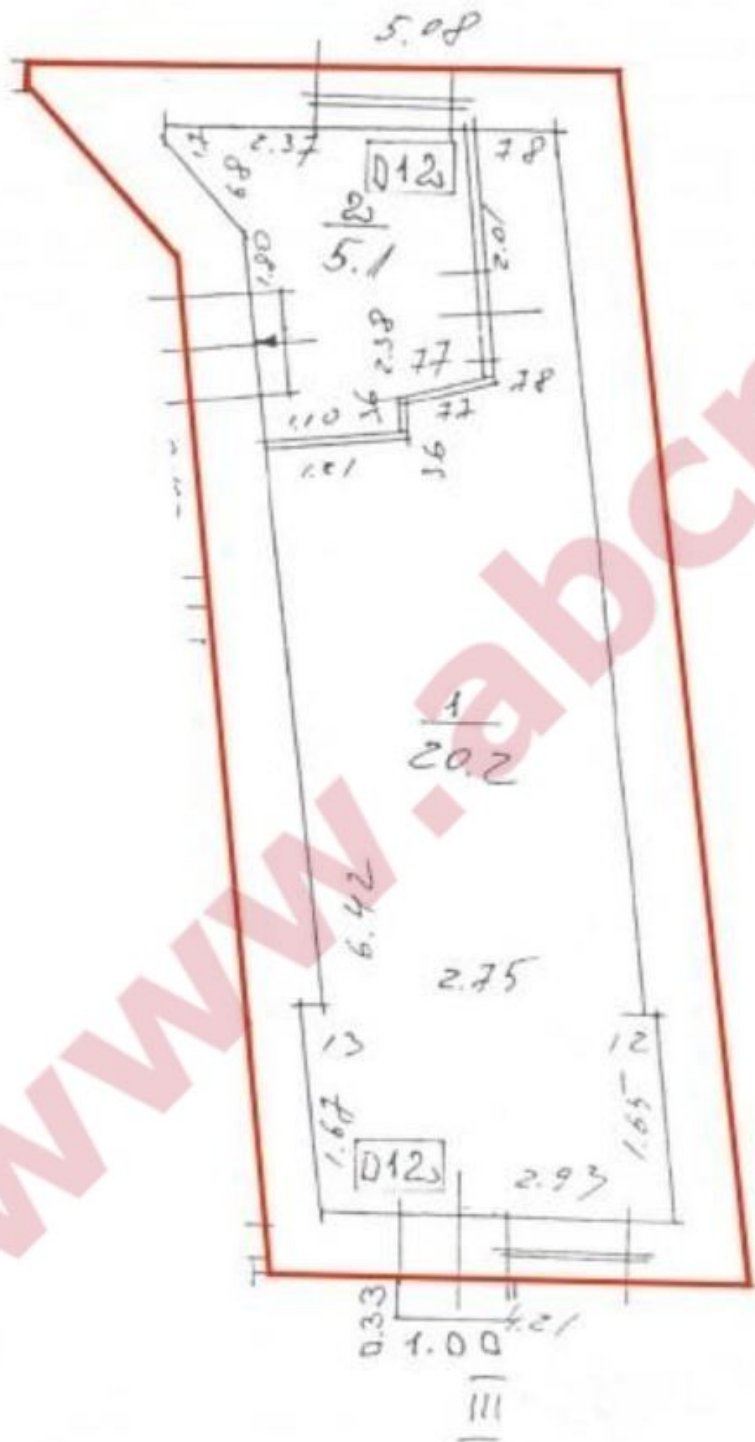

Местонахождение: Рига, центр

Недвижимость: магазин;

площадь объекта: 25

Цена за м<sup>2</sup>: 29.6

Описание: Array

**abc** REALTY

Детальная информация:

Андрей Карклиньш