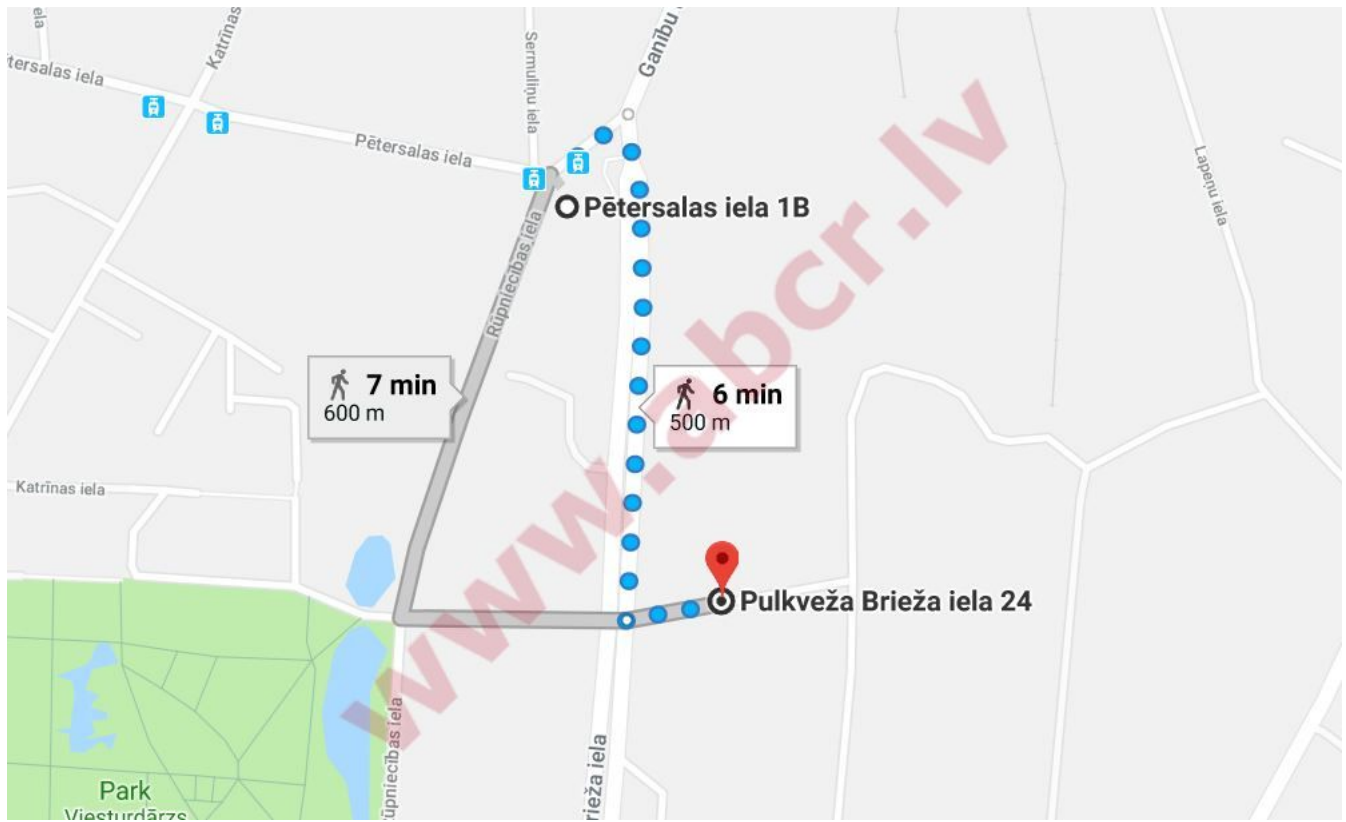

Местонахождение: Рига,Скансте
Недвижимость: офис;
площадь объекта: 2500
Описание: Array

abc REALTY

Детальная информация:

Андрей Карклиньш

andrejs@abcr.lv

моб.тел.: +371 29 211 222

<http://abcr.lv/en/news>

Ропажу 140