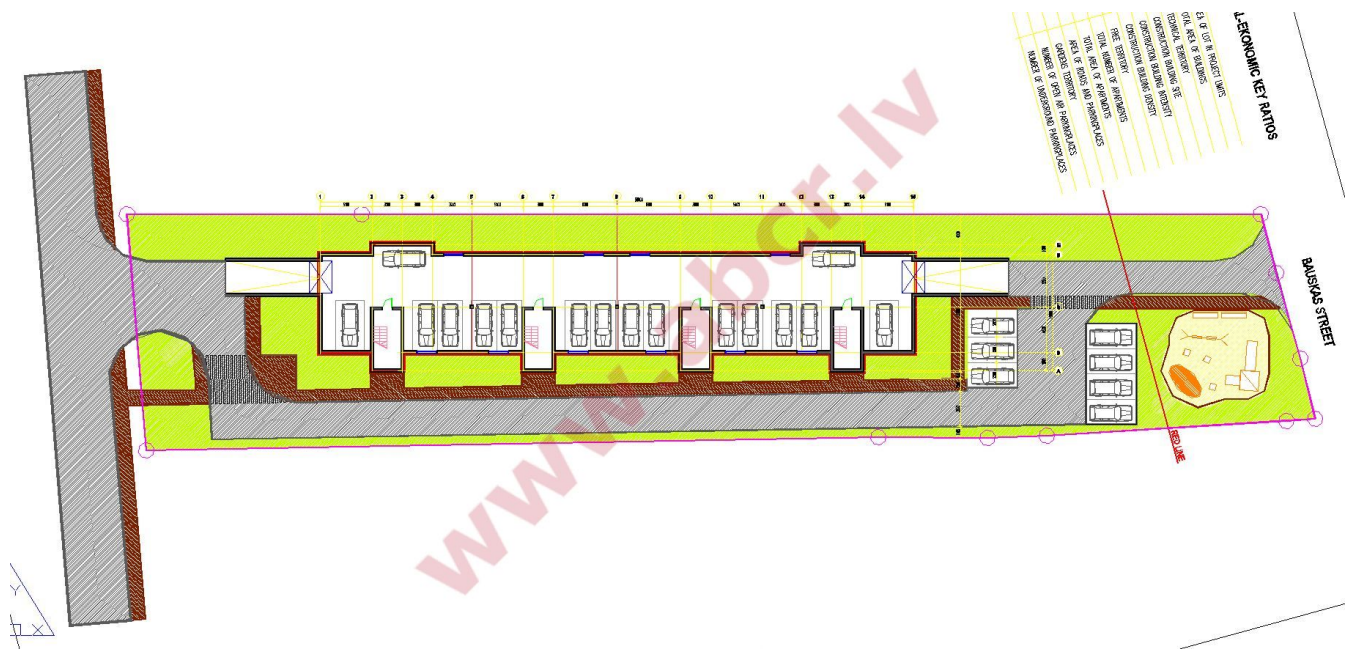

Местонахождение: Рига, Зиепниекалнс

Недвижимость: участок

площадь участка: 2600

Цена за м²: 80

Описание: Array

1.stāvs				2.stāvs				3.stāvs					
Dz.	kv.m	balkoni	istaba	Dz.	kv.m	balkoni	istaba	Dz.	kv.m	balkoni	istabas		
1	43.4	15.4	2	11	43.4	15.4	2	21	75.4	15.4	4		
2	33.1		1	12	33.1		1	22	67.3	16.2	3		
3	44.2	15.4	2	13	44.2	15.4	2	23	67.3	16.2	3		
4	42.1	8.3	2	14	42.1	8.3	2	24	75.4	15.4	4		
5	67.3	15.4	3	15	67.3	15.4	3						
6	67.3	15.4	3	16	67.3	15.4	3						
7	42.1	8.3	2	17	42.1	8.3	2						
8	44.2	15.4	2	18	44.2	15.4	2						
9	33.1		1	19	33.1		1					dz.pārdodama platība	balkonu platība
10	43.4	15.4	2	20	43.4	15.4	2					1205.8	281.2
dz.pla	460.2	109		dz.pla	460.2	109		dz.pla	285.4	63.2			
tehr	64.8				64.8				32.4				
	525				525				317.8			1367.8	