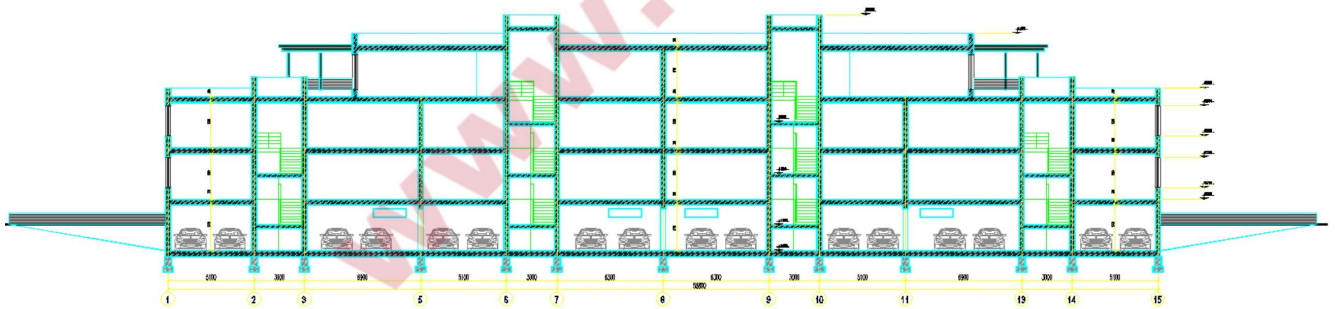

Местонахождение: Рига, Зиепниекалнс

Недвижимость: участок

площадь участка: 2600

Цена за м²: 80

Описание: Array

1.stāvs				2.stāvs				3.stāvs					
Dz.	kv.m	balkoni	istaba	Dz.	kv.m	balkoni	istaba	Dz.	kv.m	balkoni	istabas		
1	43.4	15.4	2	11	43.4	15.4	2	21	75.4	15.4	4		
2	33.1		1	12	33.1		1	22	67.3	16.2	3		
3	44.2	15.4	2	13	44.2	15.4	2	23	67.3	16.2	3		
4	42.1	8.3	2	14	42.1	8.3	2	24	75.4	15.4	4		
5	67.3	15.4	3	15	67.3	15.4	3						
6	67.3	15.4	3	16	67.3	15.4	3						
7	42.1	8.3	2	17	42.1	8.3	2						
8	44.2	15.4	2	18	44.2	15.4	2						
9	33.1		1	19	33.1		1					dz.pārdodama platība	balkonu platība
10	43.4	15.4	2	20	43.4	15.4	2					1205.8	281.2
dz.pla	460.2	109		dz.pla	460.2	109		dz.pla	285.4	63.2			
tehr	64.8				64.8				32.4				
	525				525				317.8			1367.8	