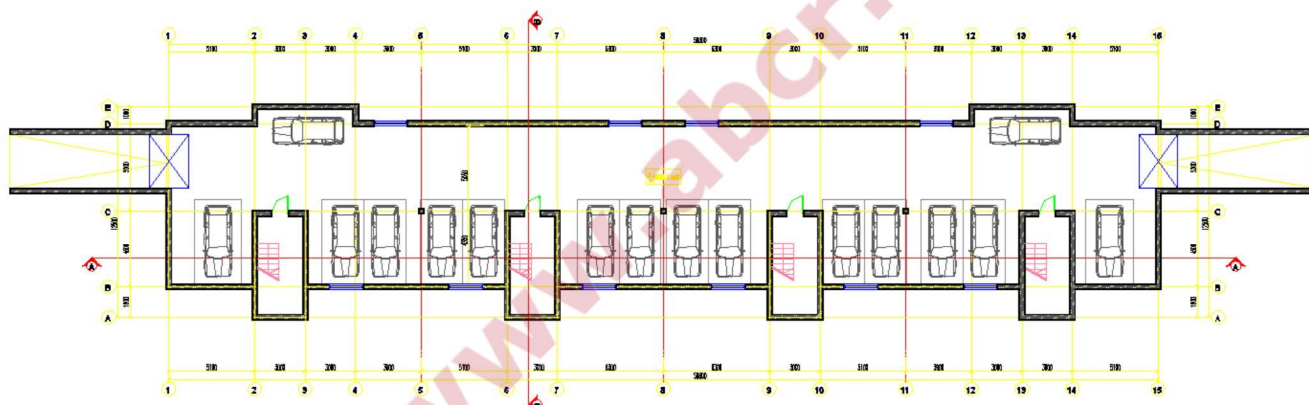

Местонахождение: Рига, Зиепниекалнс

Недвижимость: участок

площадь участка: 2600

Цена за м²: 80

Описание: Array

1.stāvs				2.stāvs				3.stāvs					
Dz.	kv.m	balkoni	istaba	Dz.	kv.m	balkoni	istaba	Dz.	kv.m	balkoni	istabas		
1	43.4	15.4	2	11	43.4	15.4	2	21	75.4	15.4	4		
2	33.1		1	12	33.1		1	22	67.3	16.2	3		
3	44.2	15.4	2	13	44.2	15.4	2	23	67.3	16.2	3		
4	42.1	8.3	2	14	42.1	8.3	2	24	75.4	15.4	4		
5	67.3	15.4	3	15	67.3	15.4	3						
6	67.3	15.4	3	16	67.3	15.4	3						
7	42.1	8.3	2	17	42.1	8.3	2						
8	44.2	15.4	2	18	44.2	15.4	2						
9	33.1		1	19	33.1		1					dz.pārdodama platība	balkonu platība
10	43.4	15.4	2	20	43.4	15.4	2					1205.8	281.2
dz.pla	460.2	109		dz.pla	460.2	109		dz.pla	285.4	63.2			
tehr	64.8				64.8				32.4				
	525				525				317.8			1367.8	