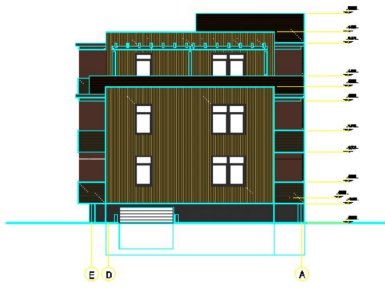

Местонахождение: Рига, Зиепниекалнс

Недвижимость: участок

площадь участка: 2600

Цена за м²: 80

Описание: Array

1.stāvs				2.stāvs				3.stāvs					
Dz.	kv.m	balkoni	istaba	Dz.	kv.m	balkoni	istaba	Dz.	kv.m	balkoni	istabas		
1	43.4	15.4	2	11	43.4	15.4	2	21	75.4	15.4	4		
2	33.1		1	12	33.1		1	22	67.3	16.2	3		
3	44.2	15.4	2	13	44.2	15.4	2	23	67.3	16.2	3		
4	42.1	8.3	2	14	42.1	8.3	2	24	75.4	15.4	4		
5	67.3	15.4	3	15	67.3	15.4	3						
6	67.3	15.4	3	16	67.3	15.4	3						
7	42.1	8.3	2	17	42.1	8.3	2						
8	44.2	15.4	2	18	44.2	15.4	2						
9	33.1		1	19	33.1		1					dz.pārdodama platība	balkonu platība
10	43.4	15.4	2	20	43.4	15.4	2					1205.8	281.2
dz.pla	460.2	109		dz.pla	460.2	109		dz.pla	285.4	63.2			
tehr	64.8				64.8				32.4				
	525				525				317.8			1367.8	