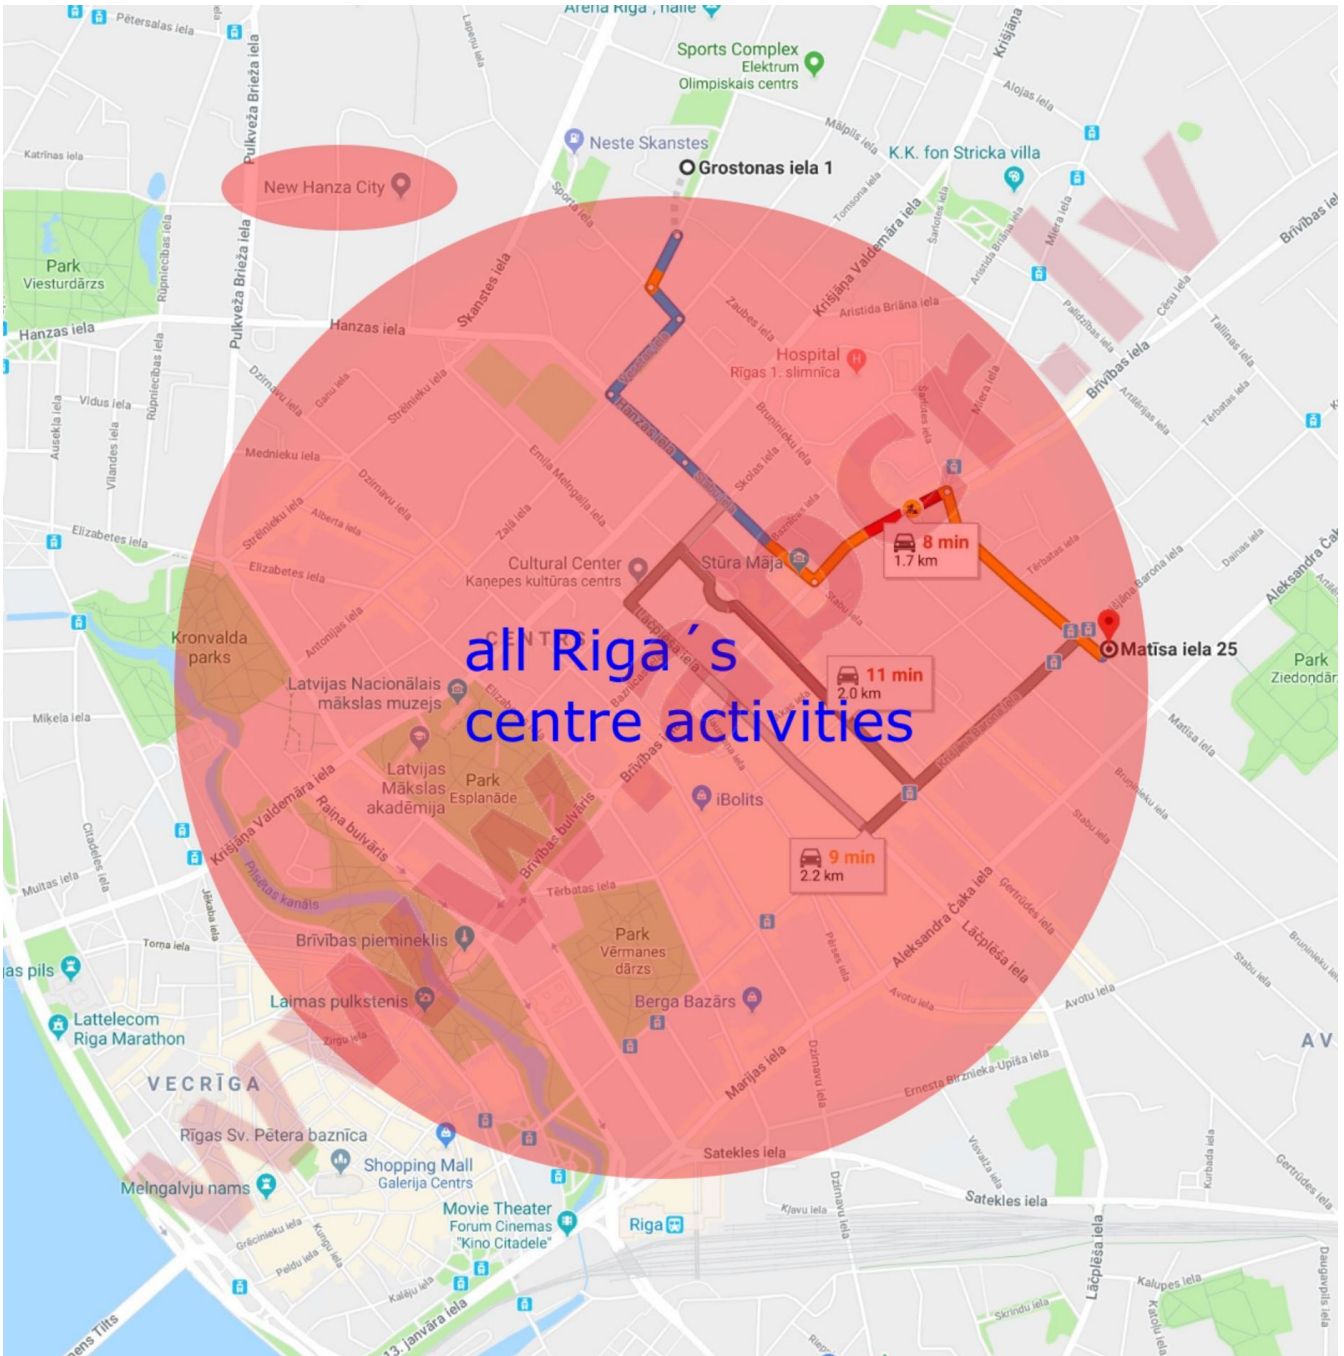

Местонахождение: Рига, центр

Недвижимость: офис;

площадь объекта: 1500

Описание: Array

abc REALTY

Детальная информация:

Андрей Карклиньш

andrejs@abcr.lv