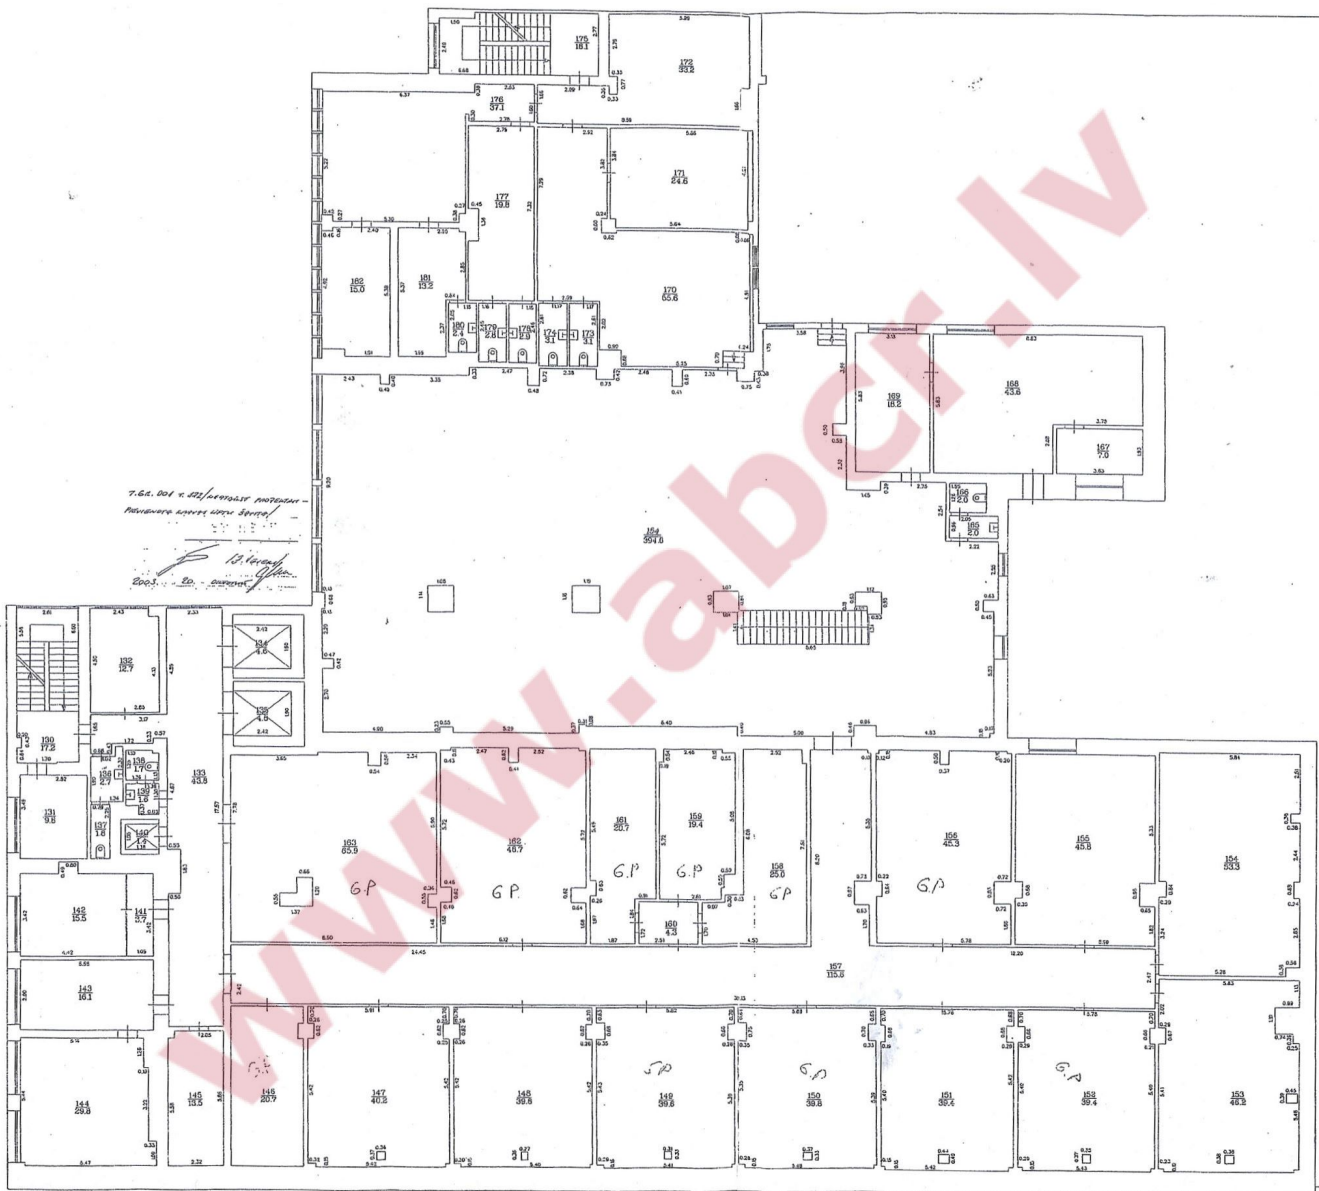

Местонахождение: Рига, центр

Недвижимость: офис;

площадь объекта: 1500

Описание: Array

abc REALTY

Детальная информация:

Андрей Карклиньш

andrejs@abcr.lv