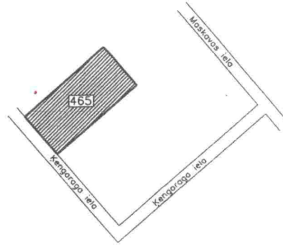

ROBEŽPUNKTU KOORDINĀTES
LKS92 TM KOORDINĀTU SISTĒMĀ
MĒROGA KOEFICIENTS 0.999601

	X	Y
301	308245.18	510067.04
1	308233.81	510077.44
2	308197.35	510107.82
3	308111.52	510008.61
306	308158.84	509968.61

Platība 8202 m²

ZEMES GABALA
IZVIETOJUMS KVARTĀLĀ

RĪGAS ĢEODEZISKAIS CENTRS

Mērogs	1:1000		
pilsēta	grupa	grunts	
kods	0100	072	0465

direktors	J.Pokalns	<i>J. Pokalns</i>	29.01.2002
uzmērija	M.Neibergs	<i>M. Neibergs</i>	29.01.2002