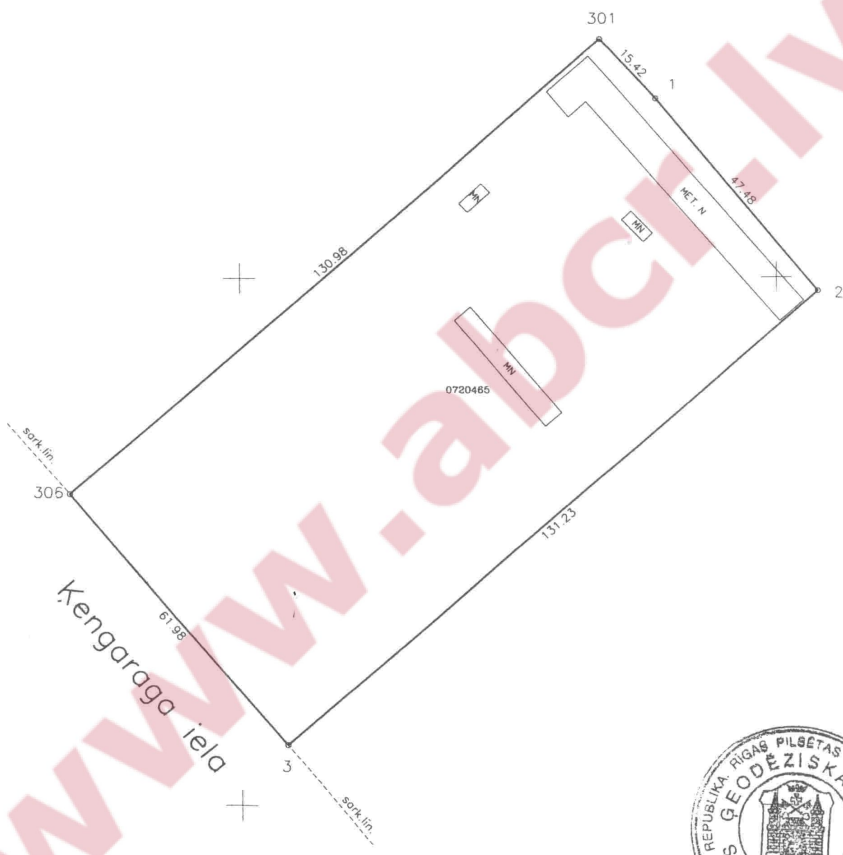

Местонахождение: Рига

Недвижимость: участок

Описание:

- участок на берегу Даугавы, около Южного моста.
- площадь 8202 кв.м.. Можно приобрести меньше - 2500-3000 кв.м.
- цена
- за участок площадью 8202 кв.м. - 900 000 EUR
- 3000 kv.m - 700 000 EUR

ROBEŽPUNKTU KOORDINĀTES
LKS92 TM KOORDINĀTU SISTĒMĀ
MĒROGA KOEFICIENTS 0.999601

	X	Y
301	308245.18	510067.04
1	308233.81	510077.44
2	308197.35	510107.82
3	308111.52	510008.61
306	308158.84	509968.61

Platība 8202 m²

ZEMES GABALA
IZVIETOJUMS KVARTĀLĀ

RĪGAS ĢEODEZISKAIS CENTRS

Mērogs	1:1000		
pilsēta	grupa	grunts	
kods	0100	072	0465

direktors	J.Pokalns	<i>J. Pokalns</i>	29.01.2002
uzmērija	M.Neibergs	<i>M. Neibergs</i>	29.01.2002