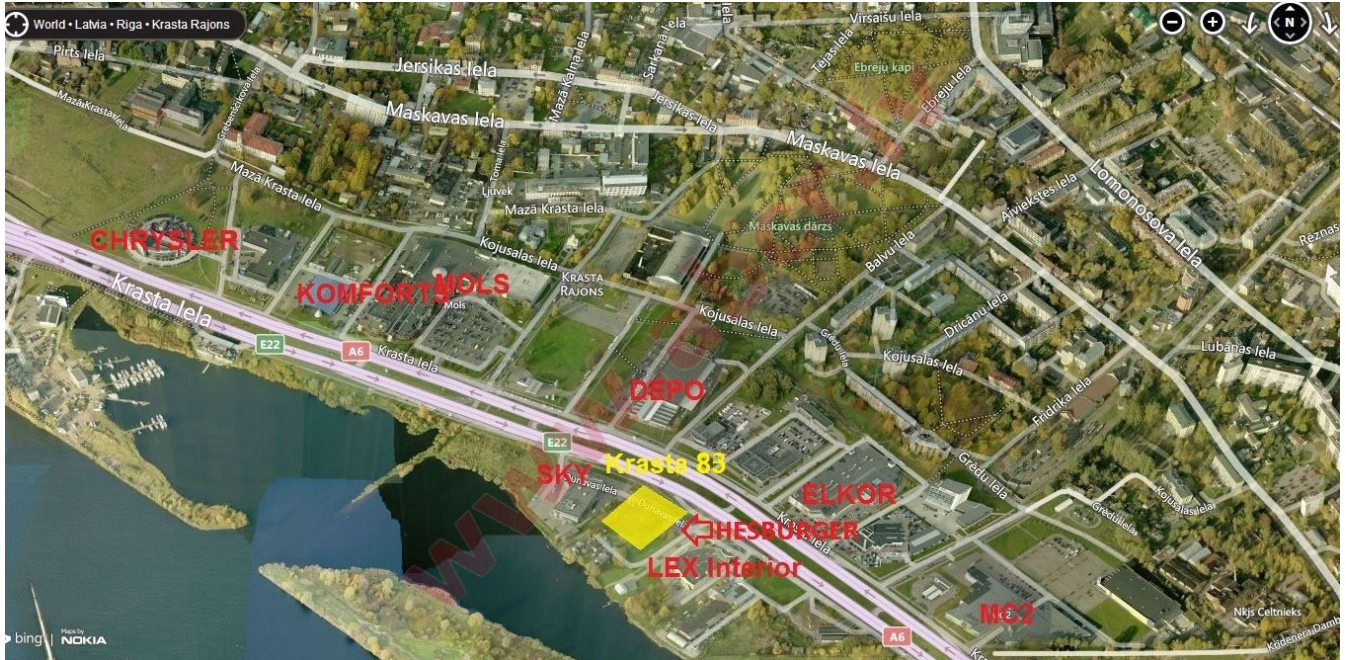

Местонахождение: Рига, Краста район

Недвижимость: коммерческая земля

Описание:

- участок на берегу Даугавы 5000 кв.м.

- коммерческая застройка

- 1,2 млн EUR

ZEMES VIENĪBA UZMĒRĪTA
LKS-92 TM
Mēroga koeficients 0,999601

ZEMES VIENĪBAS
IZVIETOJUMA SHĒMA

Jacobs

**TĻ
SKY**

Robežojāc zemes vienību saraksts:
no A līdz B: z. v. kad.apz. 0100 048 0176;
no B līdz C: z. v. kad.apz. 0100 048 0116 - Krasta iela 65;
no C līdz D: z. v. kad.apz. 0100 048 2036 - Krasta iela 87;
no D līdz A: z. v. kad.apz. 0100 048 2033 - Krasta iela 56.

Zemes vienības platība 0,7000 ha

Plāna mērogs 1:1000

Mērnieks Sanita Skutele (sert. Nr.AB00000016, derīgs no 24.09.2009. līdz 23.09.2014.) apliecinā, ka plāns izgatavots atbilstoši Ministru kabineta 2011.gada 27.decembra noteikumiem Nr. 1019 "Zemes kadastrālās uzņēmīšanas noteikumi".