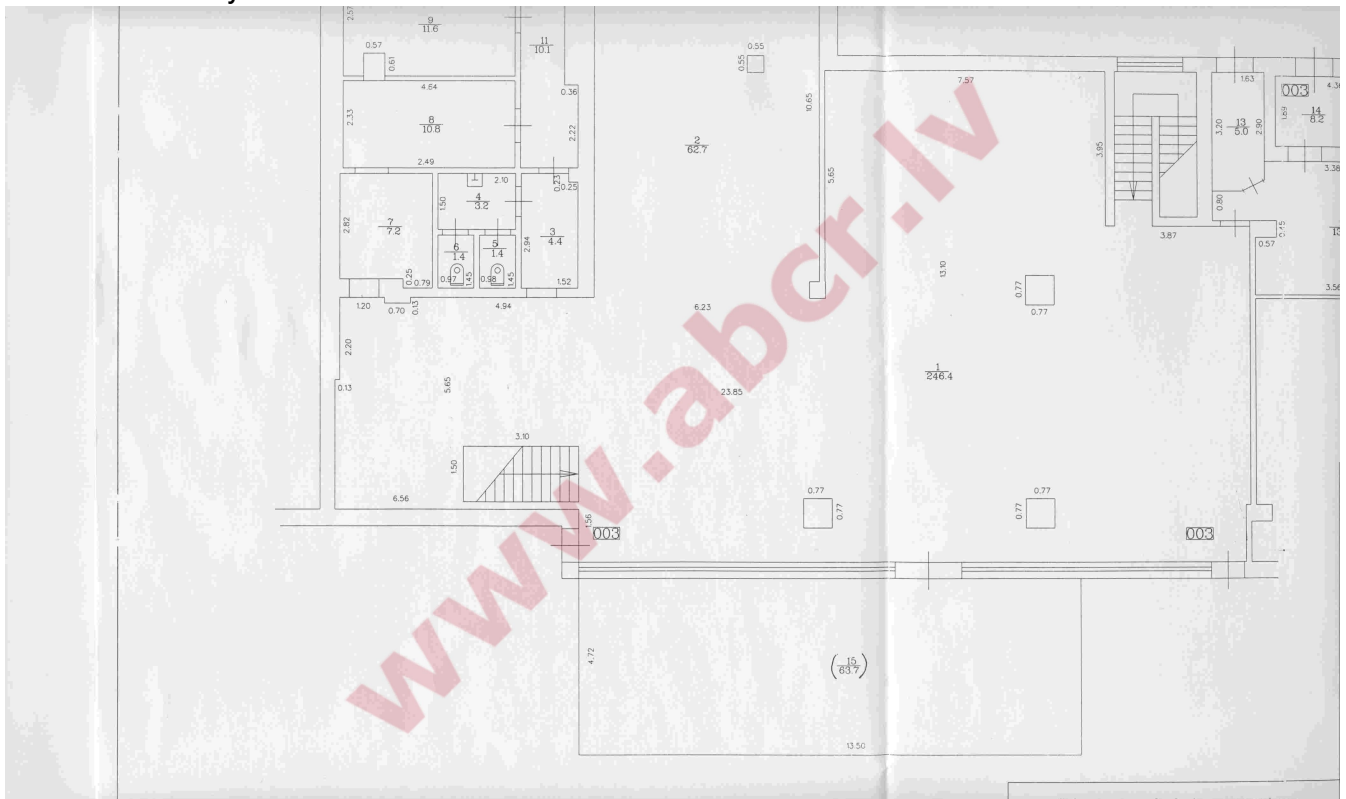

Местонахождение: Рига, р-н Маскавас

Недвижимость: кафемагазин; офис-магазин; офис; ресторан, общепит

площадь объекта: 398

Описание: Array

abc REALTY

Детальная информация:

Андрей Карклиньш

andrejs@abcr.lv