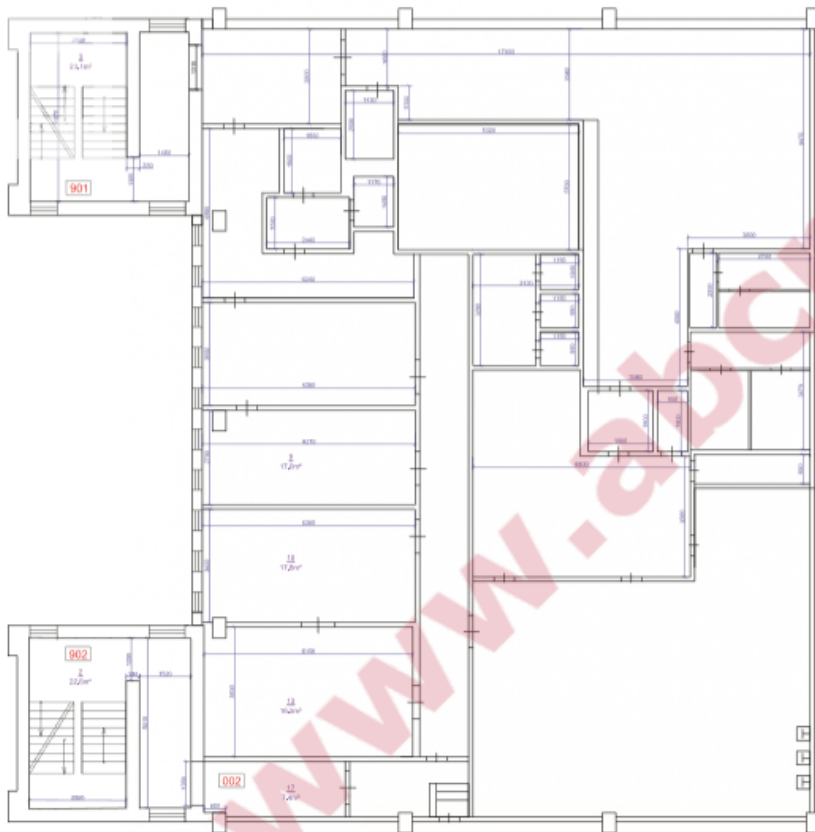

Местонахождение: Рига, Саркандаугава

Недвижимость: производство; склад;

площадь объекта: 7284

Цена за м²: 0.9610104338275672

Описание: Array

1.stāvs 2172 kv.m

2.pusstāvs
387 kv.m

2.stāvs
2187 kv.m