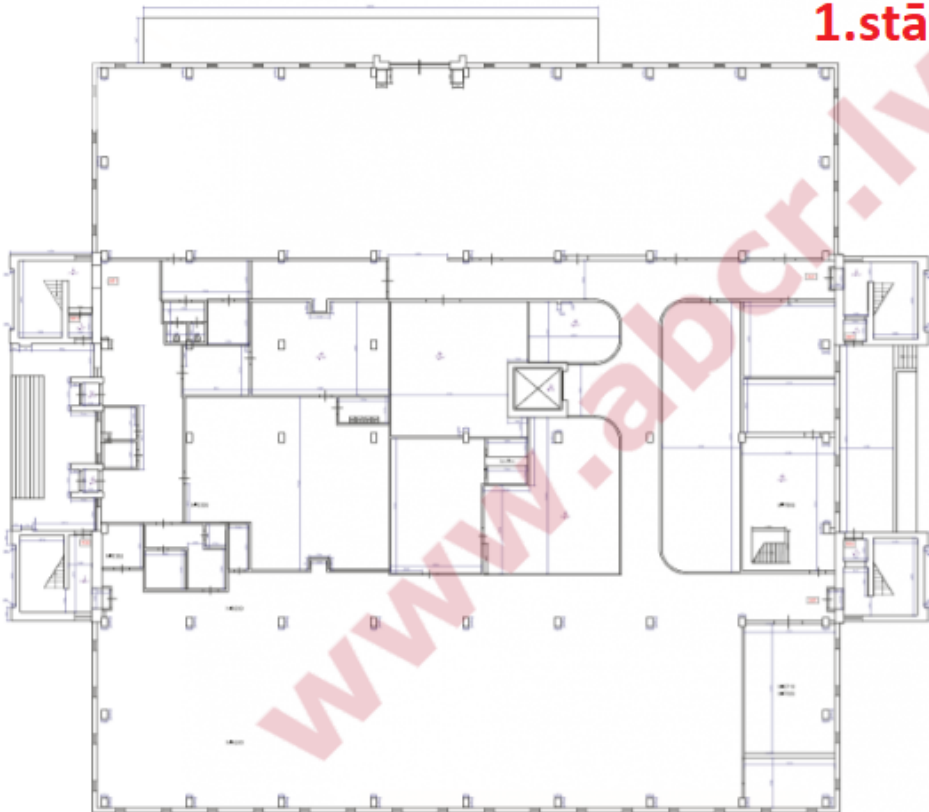

Местонахождение: Рига, Саркандаугава

Недвижимость: производство; склад;

площадь объекта: 7284

Цена за м²: 0.9610104338275672

Описание: Array

1.stāvs 2172 kv.m

2.pusstāvs
387 kv.m

2.stāvs
2187 kv.m