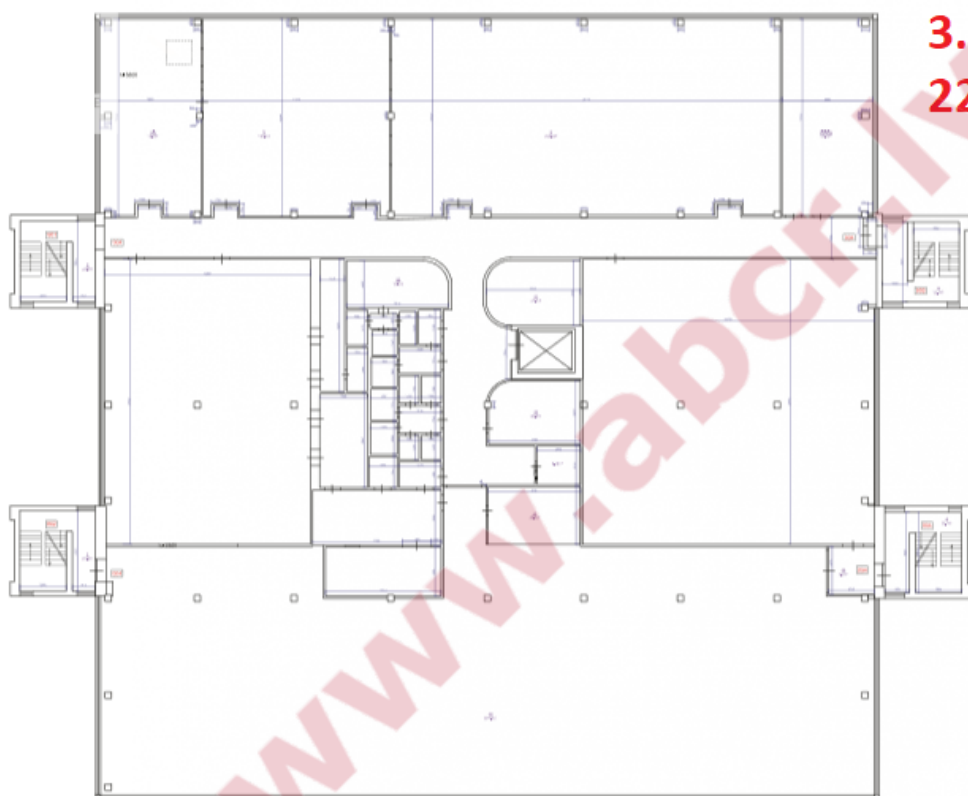

3.stāvs
2218 kv.m