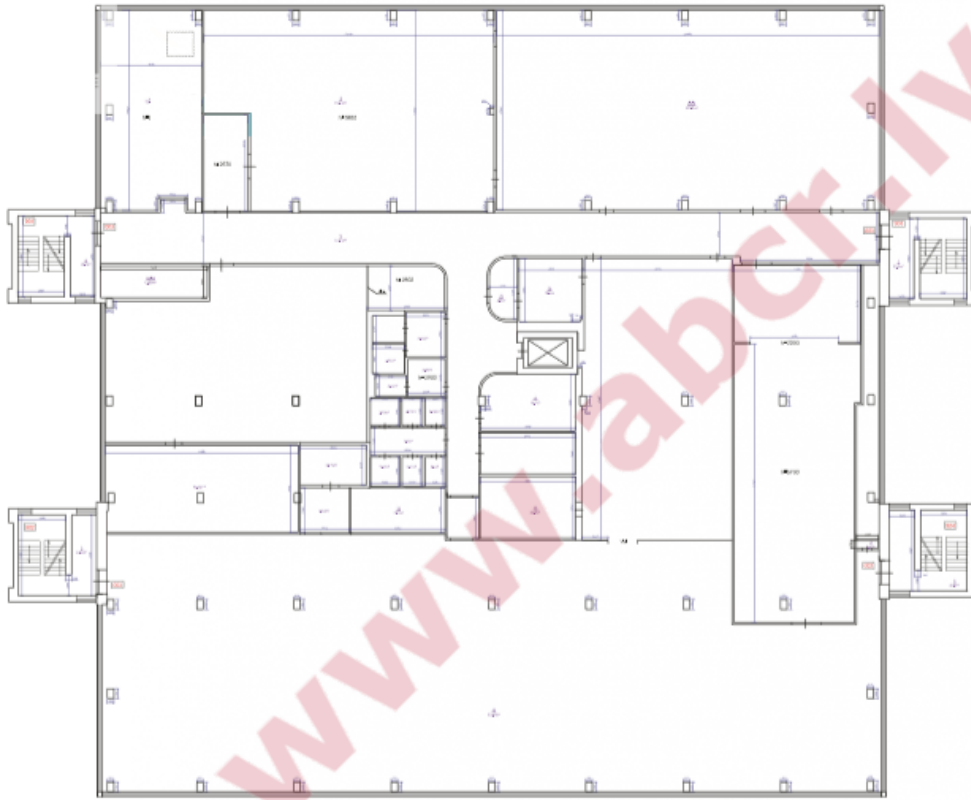

Местонахождение: Рига, Саркандаугава

Недвижимость: производство; склад;

площадь объекта: 7284

Цена за м²: 0.9610104338275672

Описание: Array

1.stāvs 2172 kv.m

2.pusstāvs
387 kv.m

2.stāvs
2187 kv.m