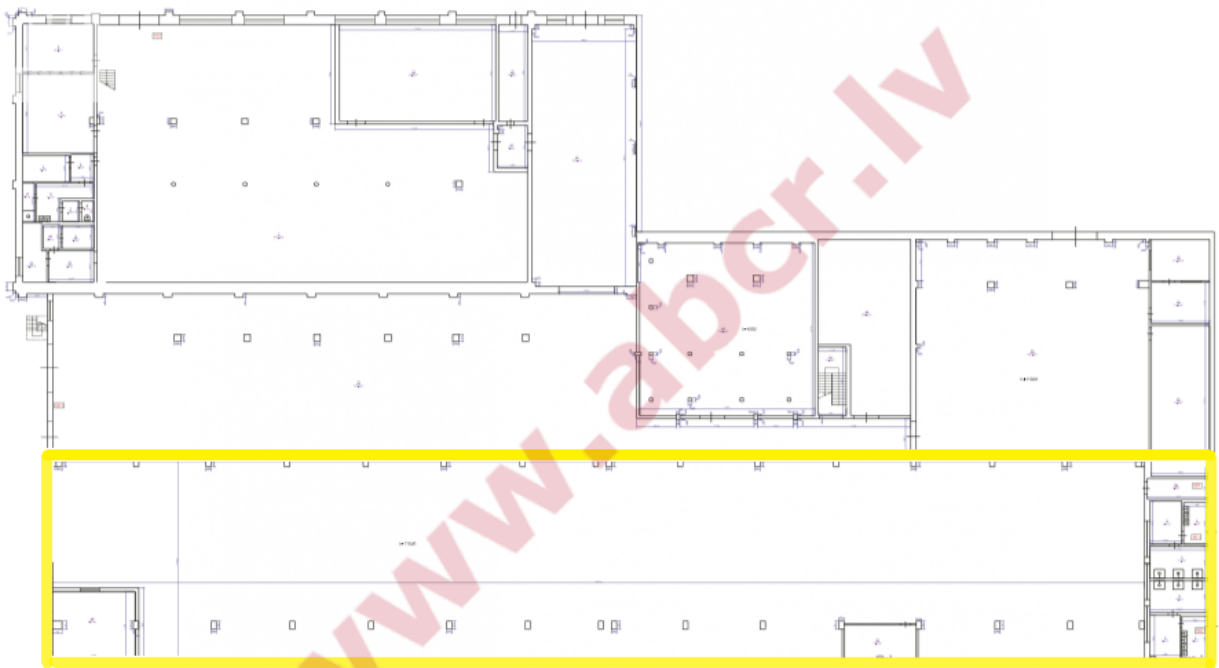

Местонахождение: Рига, Саркандаугава

Недвижимость: производство; склад;

площадь объекта: 1220

Цена за м²: 3

Описание: Array

Детальная информация:

Андрей Карклиньш

andrejs@abcr.lv