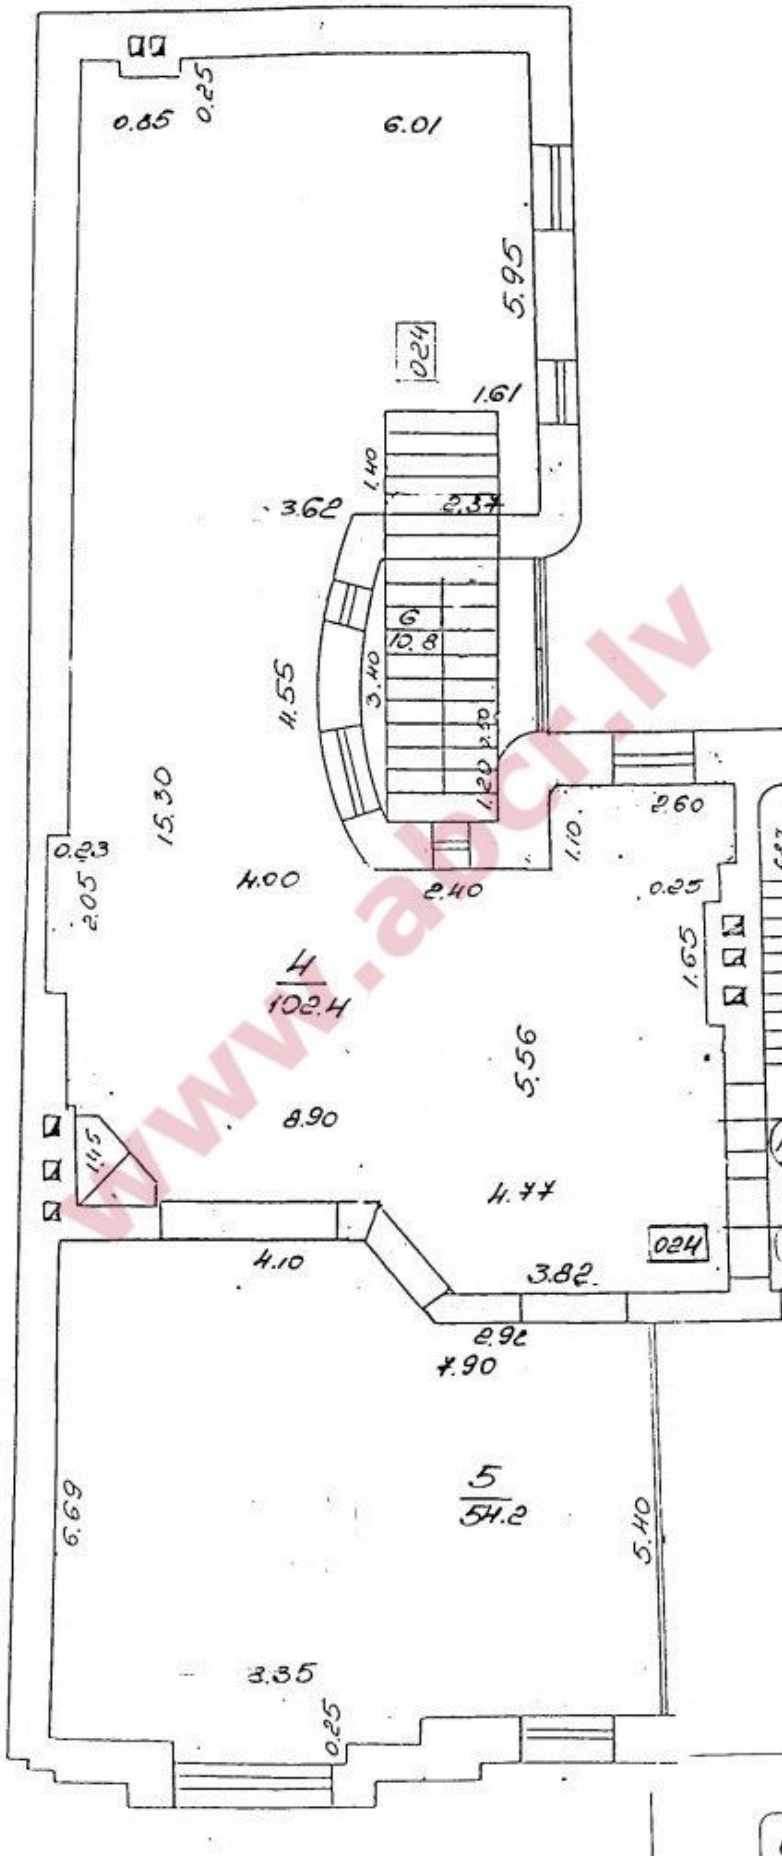

Местонахождение: Рига, центр
Недвижимость: магазин; офис;
площадь объекта: 385.6
Цена за м²: 1167.01244813278
Описание: Array

abc REALTY

Детальная информация:

Андрей Карклиньш

andrejs@abcr.lv

моб.тел.:+371 29 211 222