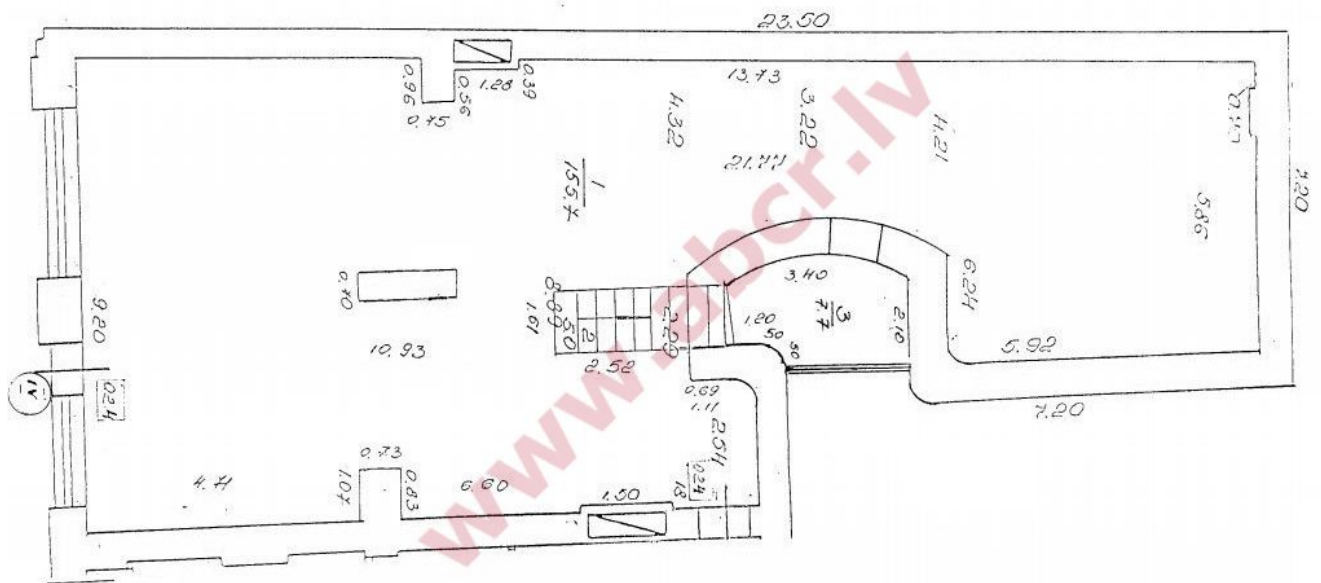

Местонахождение: Рига, центр
Недвижимость: магазин; офис;
площадь объекта: 385.6
Цена за м²: 1167.01244813278
Описание: Array

abc REALTY

Детальная информация:

Андрей Карклиньш

andrejs@abcr.lv

моб.тел.:+371 29 211 222