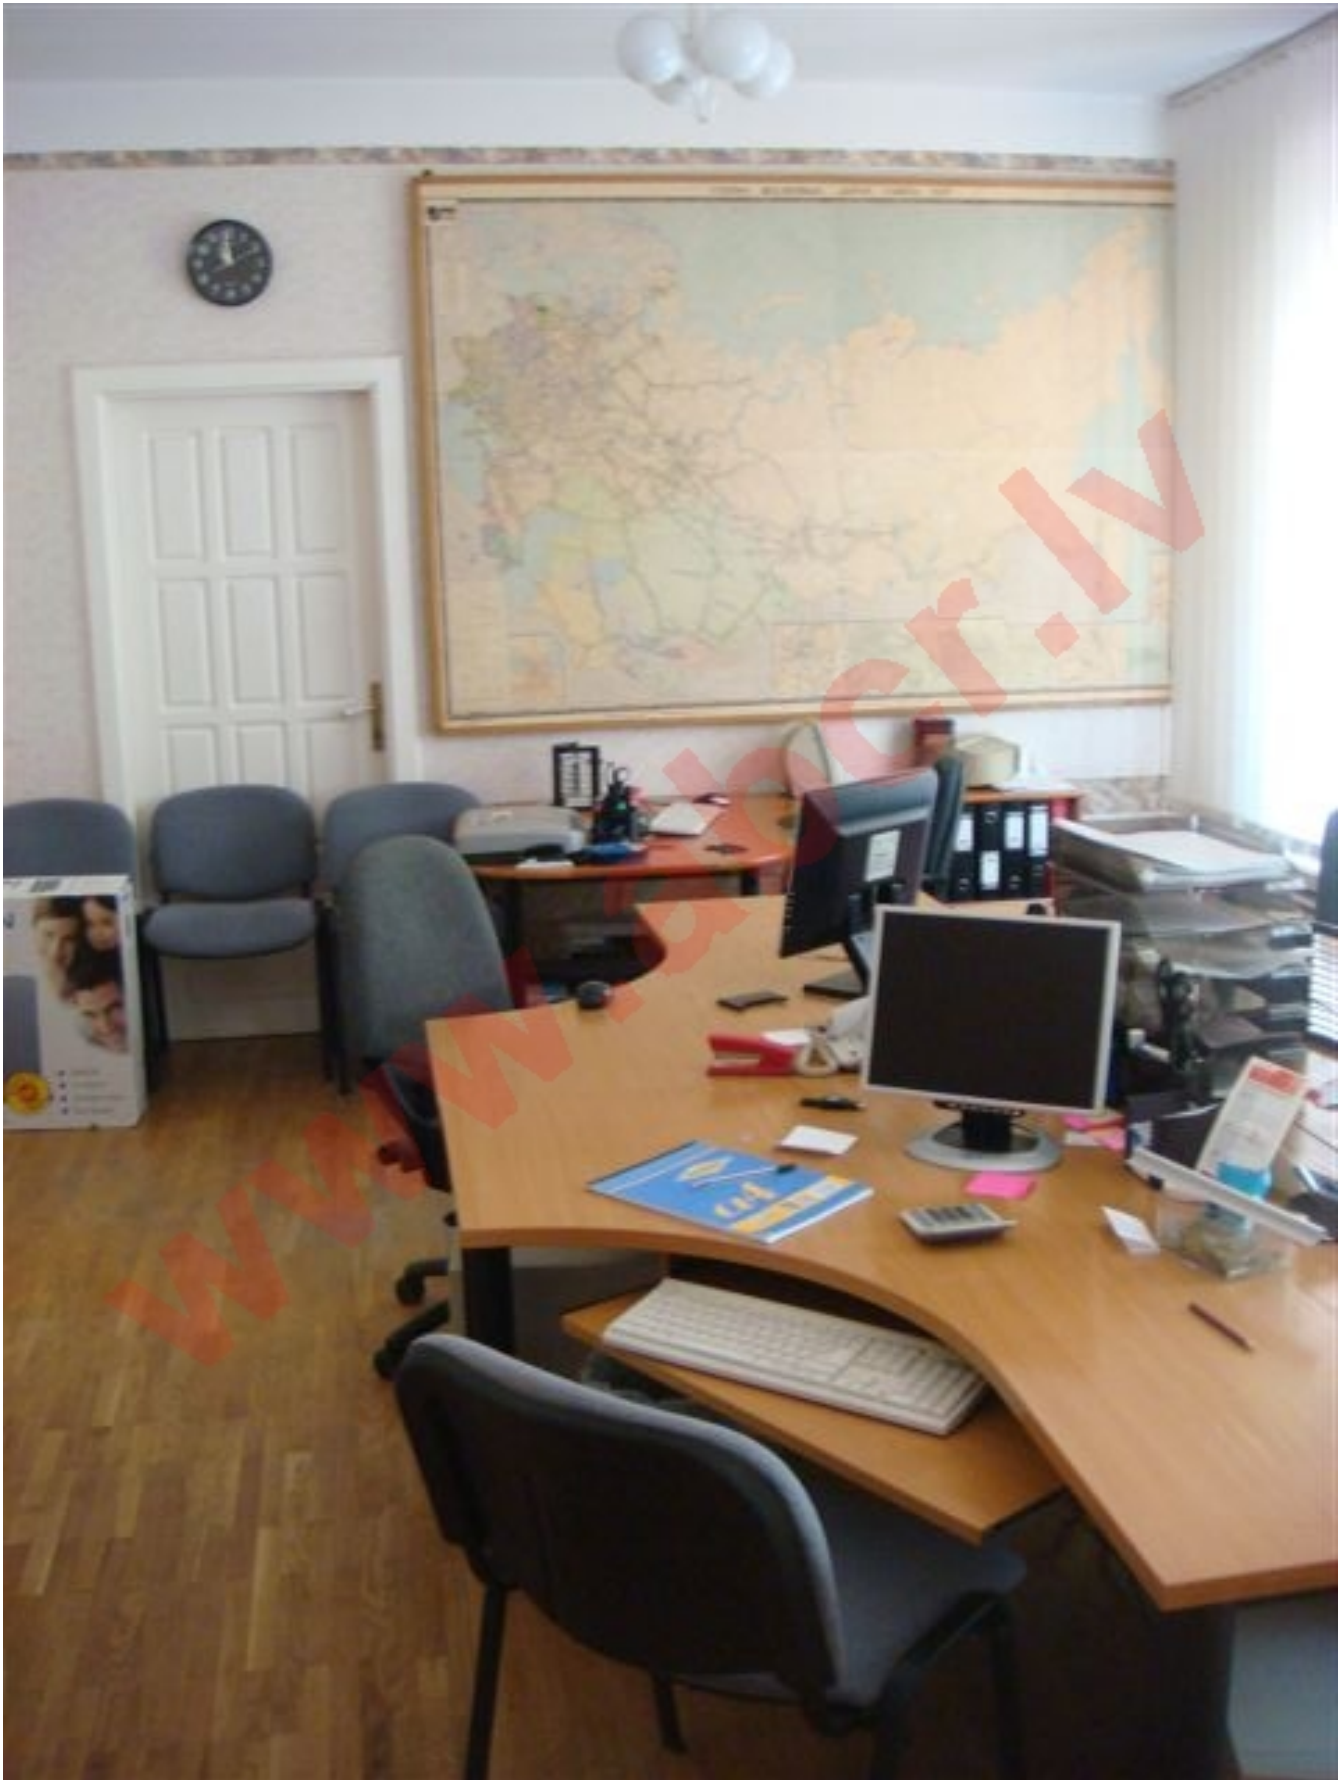

Местонахождение: Рига, Зиепниекалнс

Недвижимость: склад;

площадь объекта: 160

Цена за м²: 2

Описание:

Iznomā noliktavu. Rampa, uz kuru var uzbraukt ar auto. Darbojošs dzelzceļš. Var nomāt arī biroju.

abc REALTY