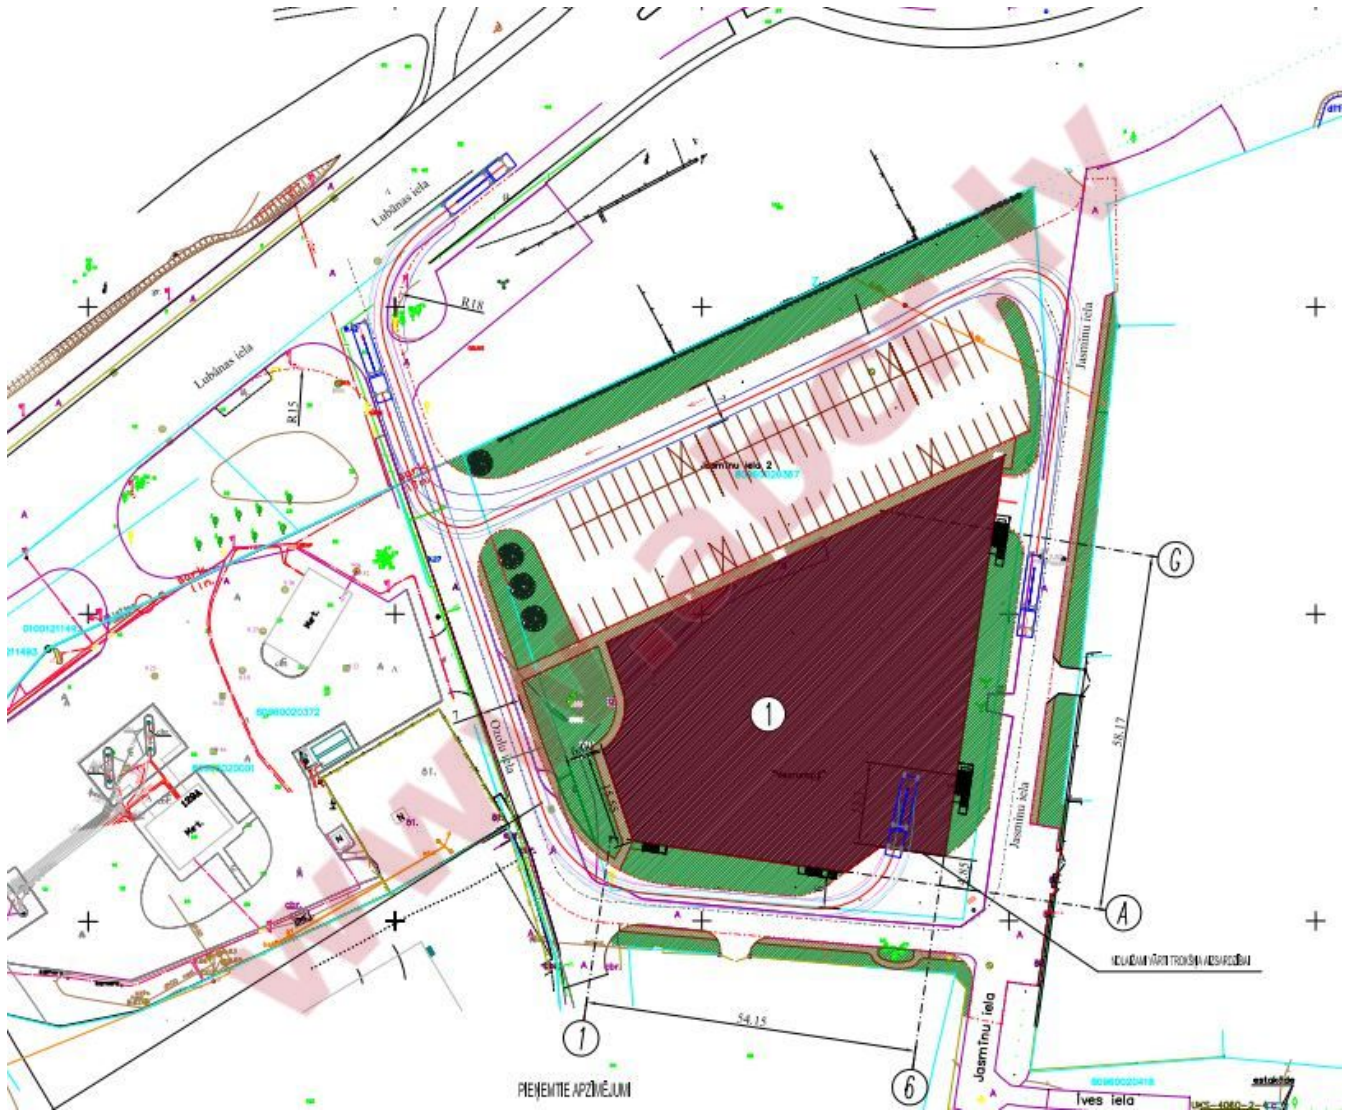

Местонахождение: Рига
Недвижимость: коммерческая земля
площадь участка: 7563

abc REALTY

Детальная информация:
Андрей Карклиньш

andrejs@abcr.lv

моб.тел.:+371 29 211 222

<http://abcr.lv/en/news>

Ропажу 140

Rīga, LV-1006