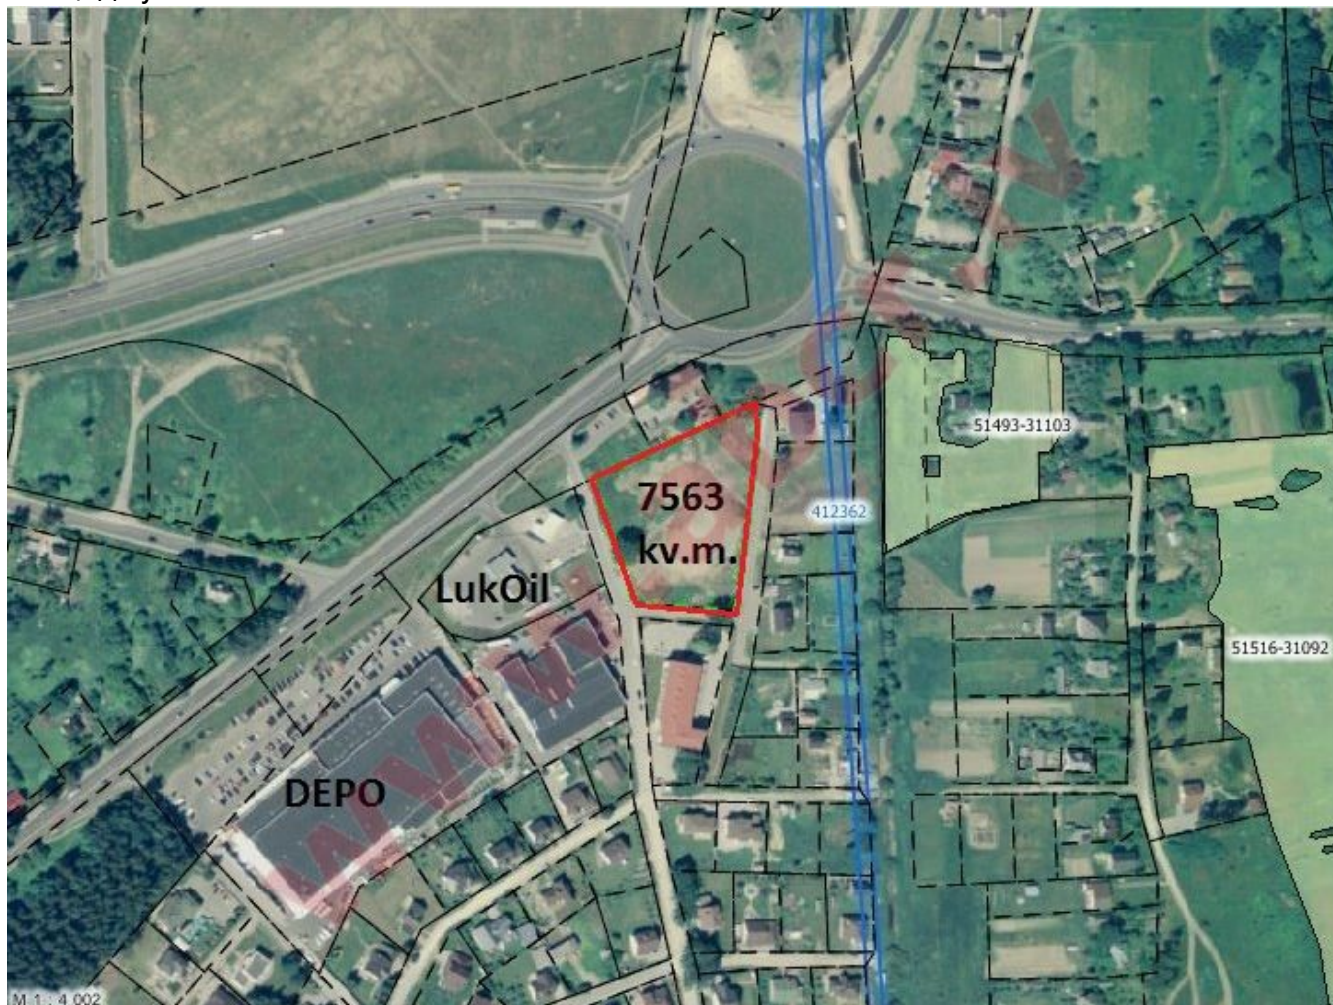

Местонахождение: Рига
Недвижимость: коммерческая земля
площадь участка: 7563

abc REALTY

Детальная информация:
Андрей Карклиньш

andrejs@abcr.lv

моб.тел.:+371 29 211 222

<http://abcr.lv/en/news>

Ропажу 140

Rīga, LV-1006