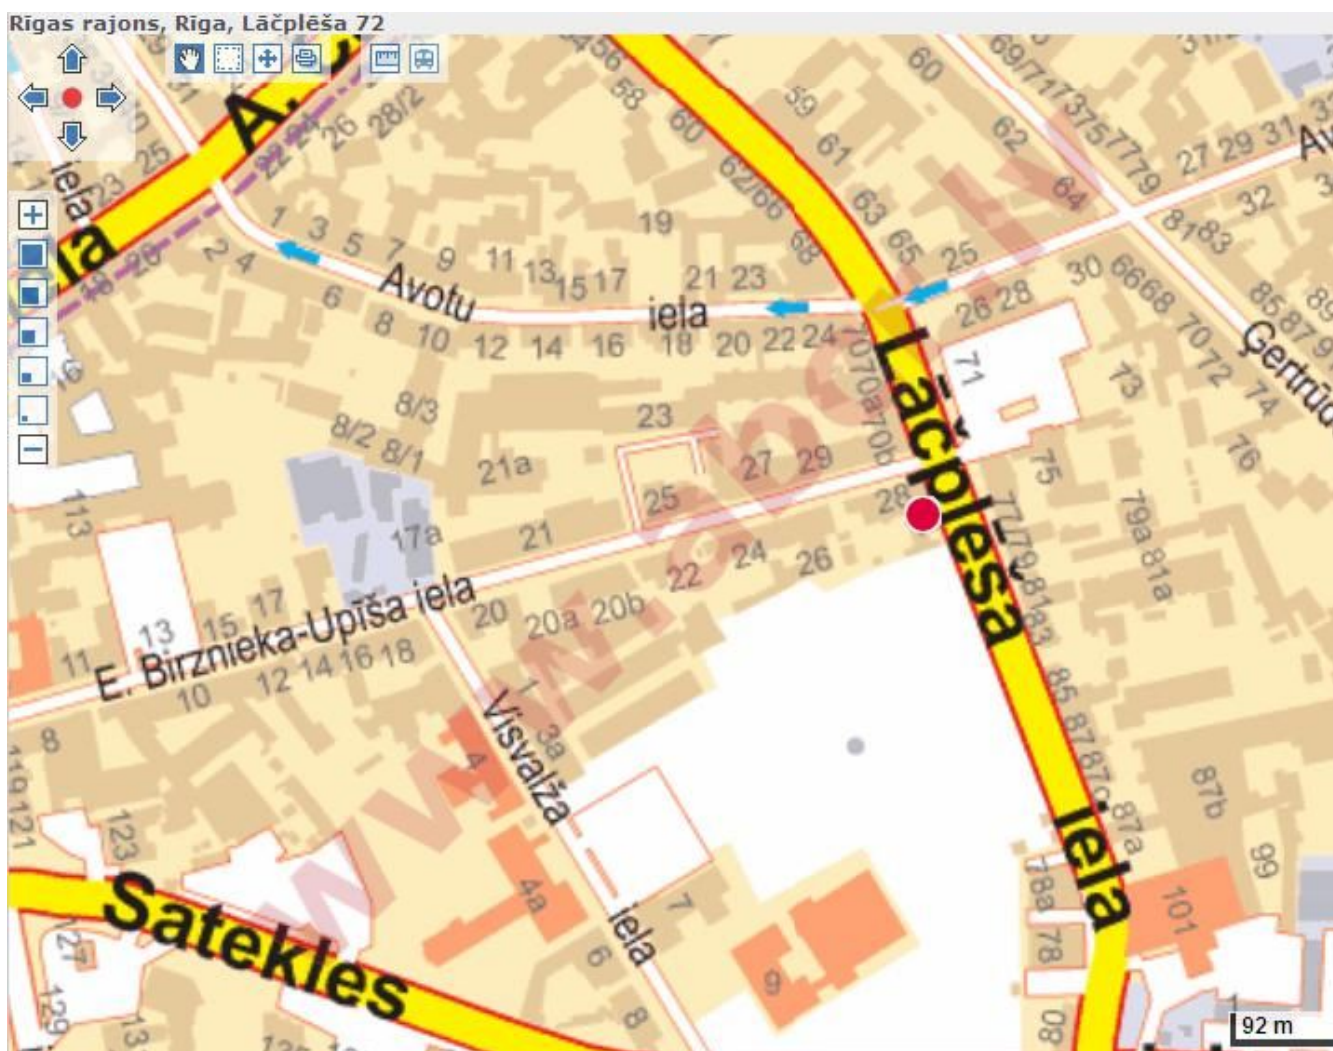

Местонахождение: Рига, центр  
Недвижимость: магазин; офис;  
площадь объекта: 28  
Цена за м<sup>2</sup>: 9.642857142857142  
Описание: Array

**abc** REALTY

Детальная информация:

Андрей Карклиньш

[andrejs@abcr.lv](mailto:andrejs@abcr.lv)