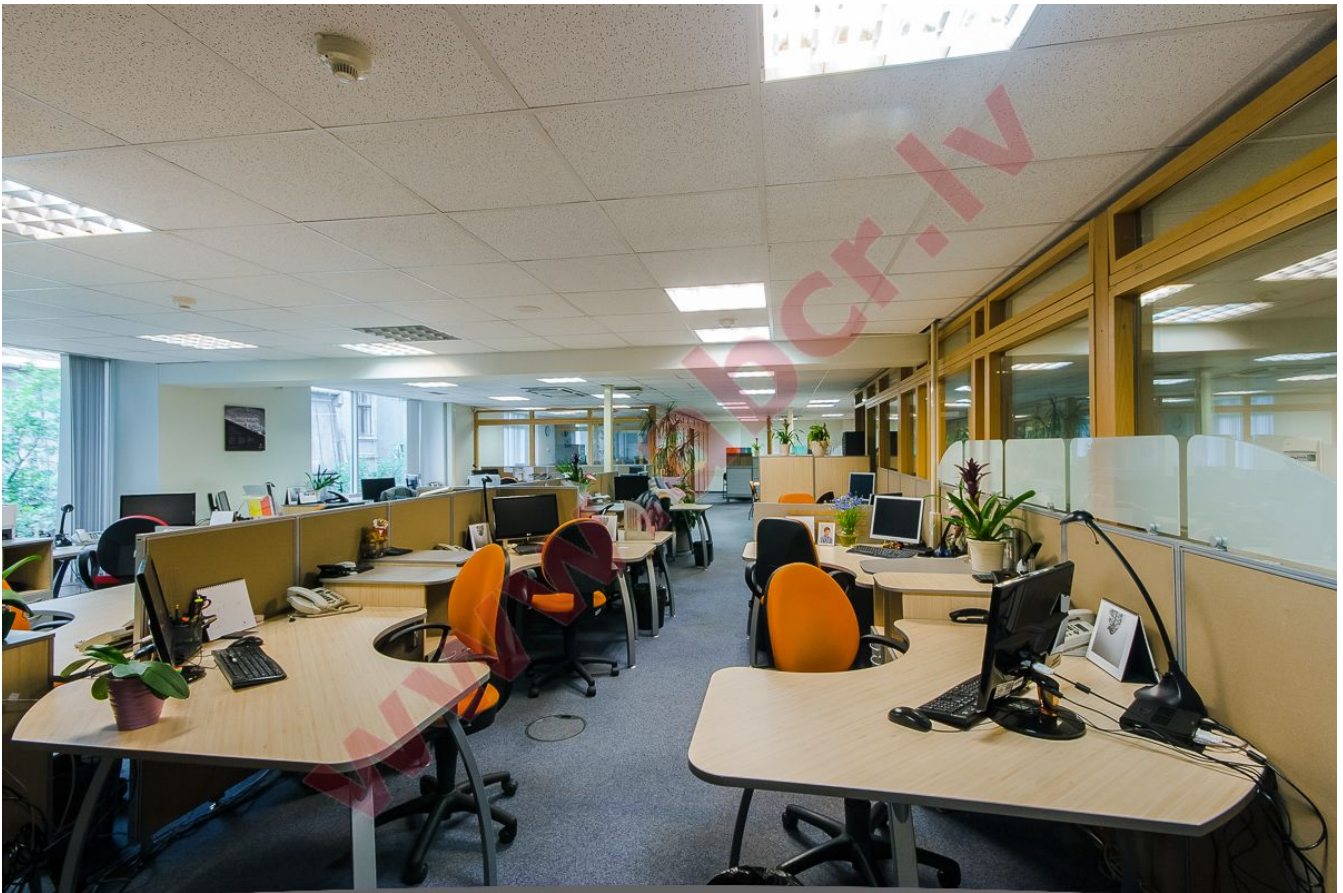

Местонахождение: Рига, центр

Недвижимость: офис;
площадь объекта: 486.1

Цена за м²: 11

Описание: Array

Детальная информация:

Андрей Карклиньш

andrejs@abcr.lv

моб.тел.:+371 29 211 222