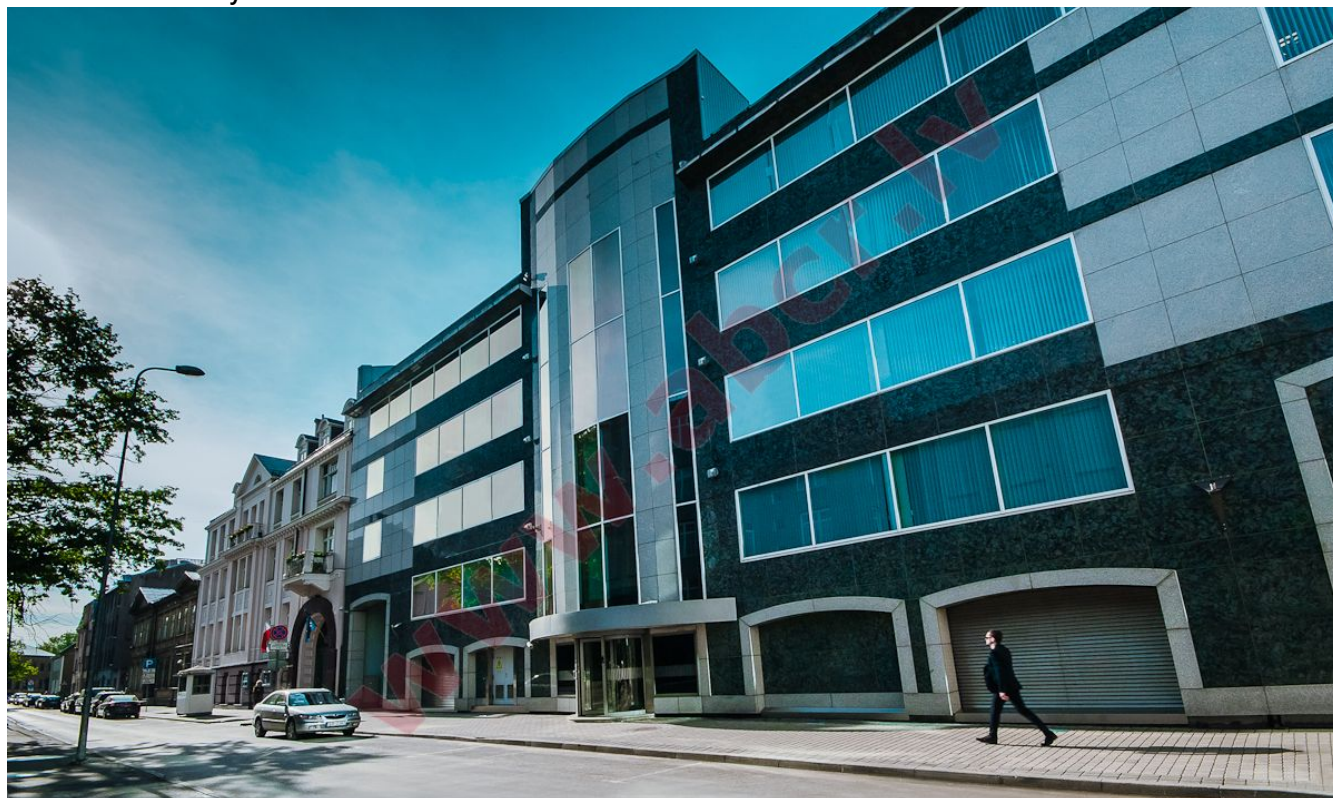

Местонахождение: Рига, центр

Недвижимость: офис;
площадь объекта: 486.1

Цена за м²: 11

Описание: Array

Детальная информация:

Андрей Карклиньш

andrejs@abcr.lv

моб.тел.:+371 29 211 222