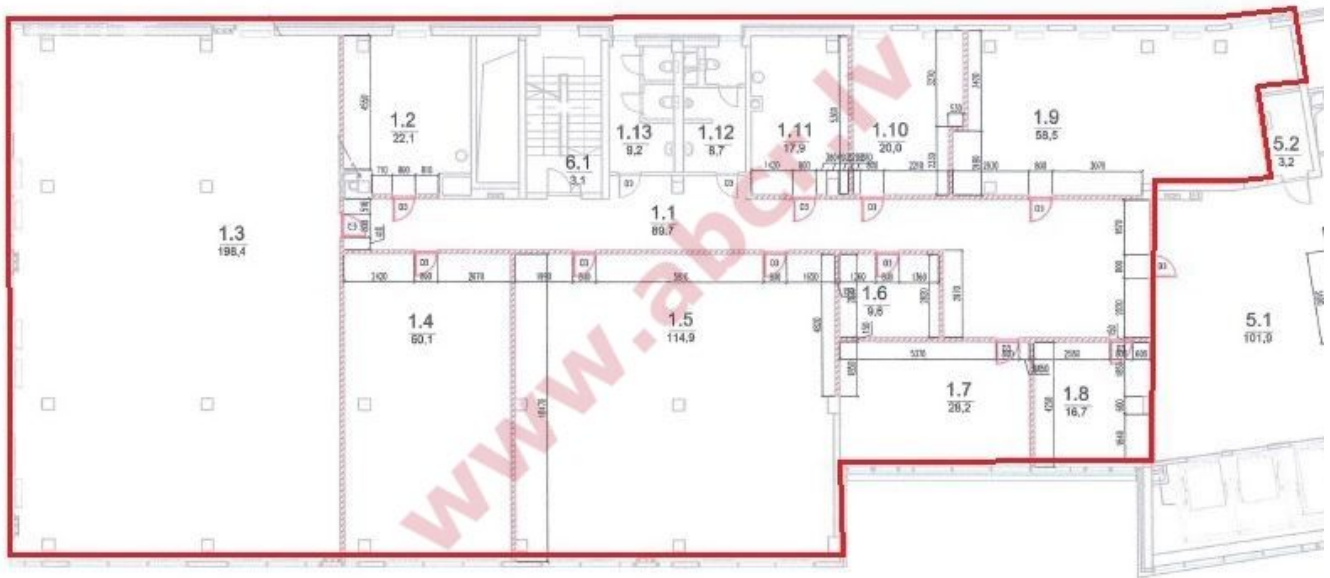

Местонахождение: Рига,Саркандаугава

Недвижимость: офис;

площадь объекта: 635

Цена за м<sup>2</sup>: 10

Описание: Array

этаж: 3

всего этажей: 7

**abc** REALTY