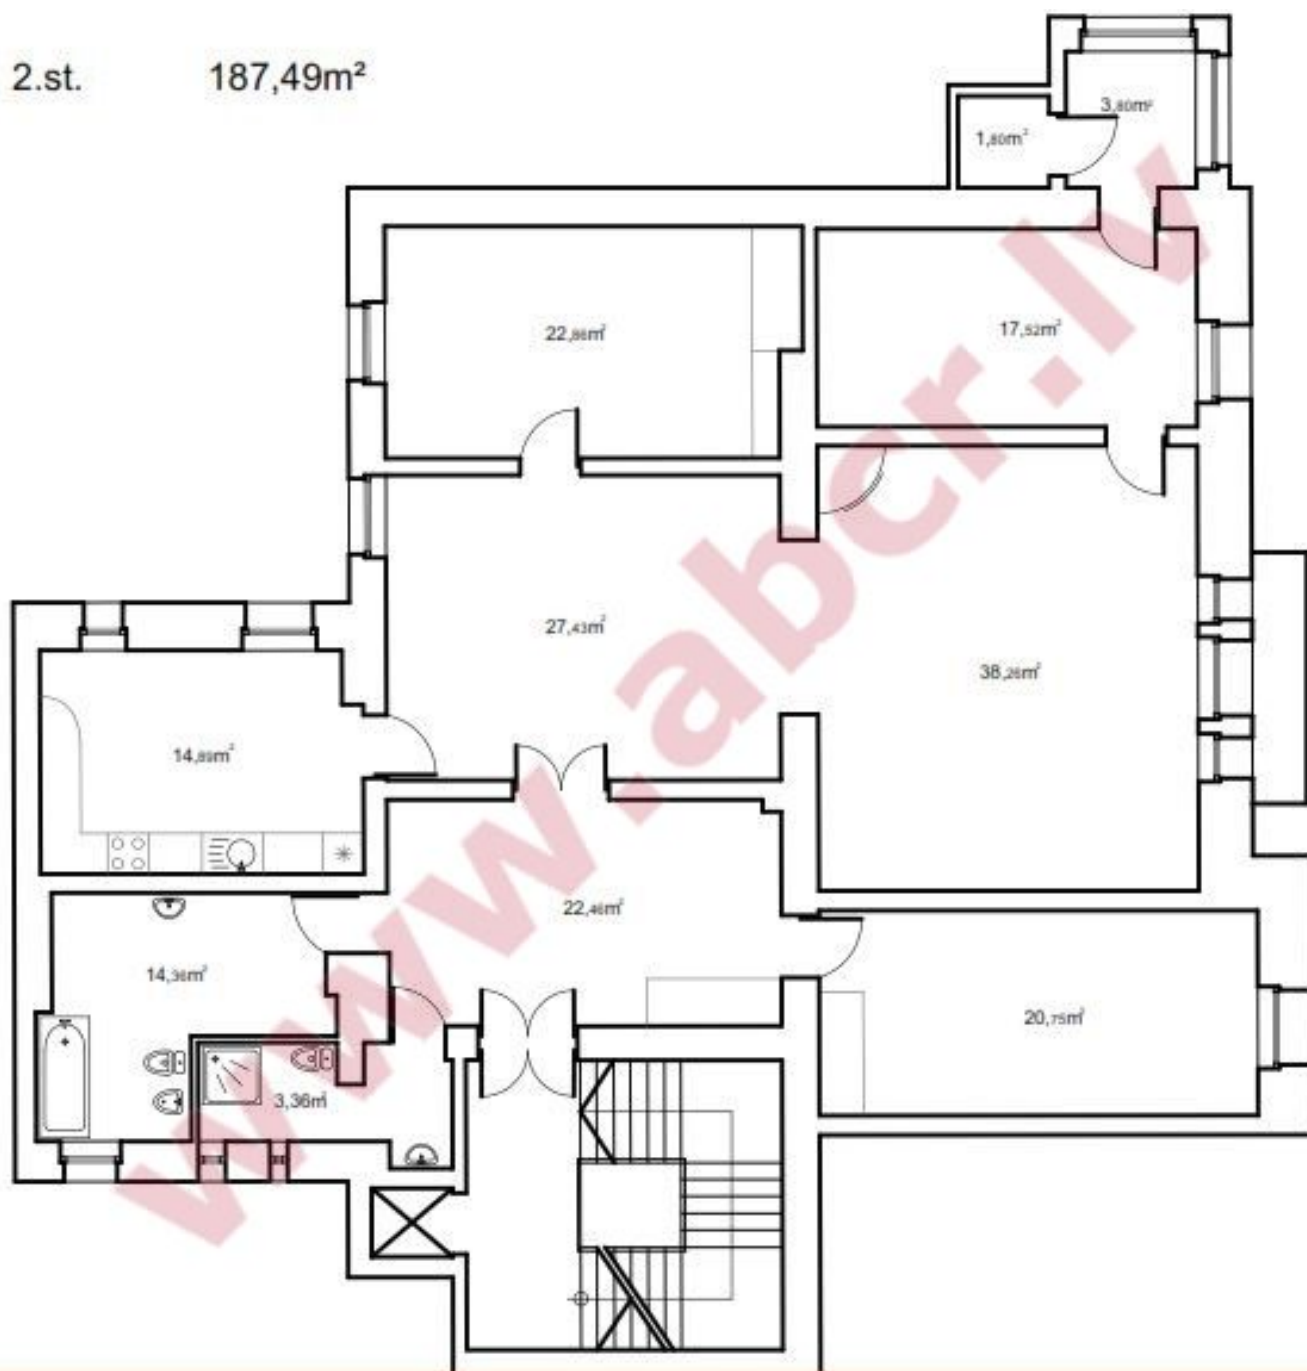

Местонахождение: Рига, центр

Недвижимость: офис;

площадь объекта: 187.49

Цена за м<sup>2</sup>: 10

Описание: Array

этаж: 2

2.st. 187,49m<sup>2</sup>

Детальная информация: