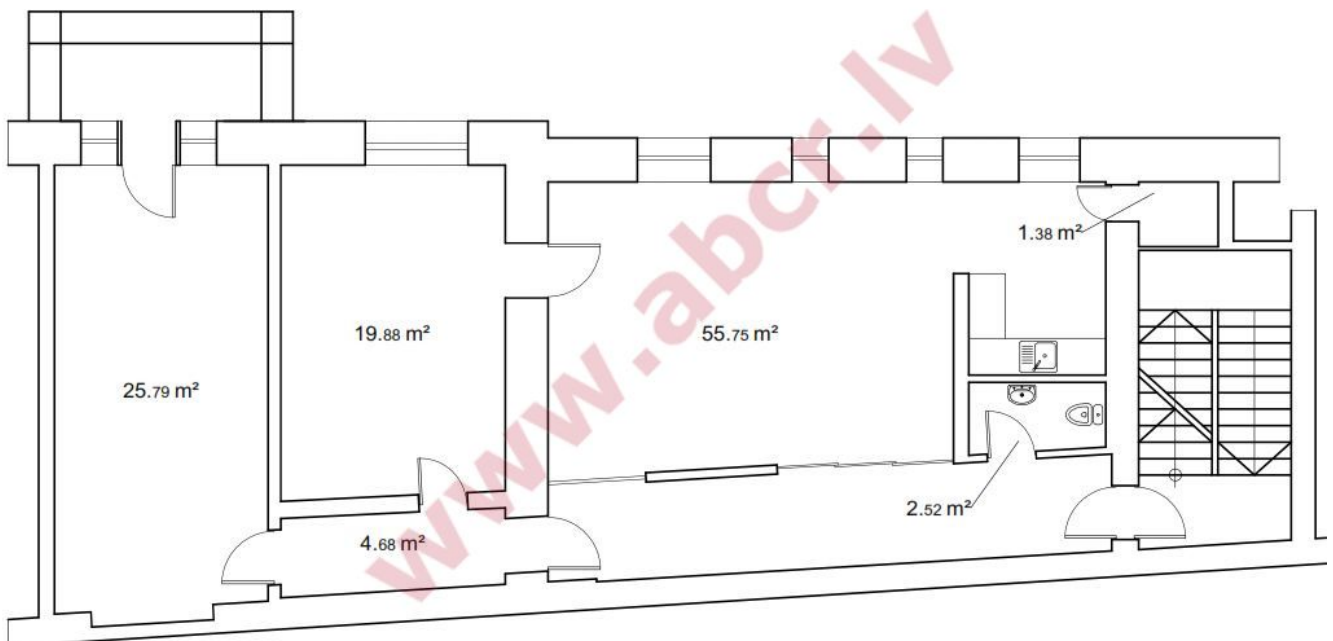

Местонахождение: Рига, центр
Недвижимость: офис;
площадь объекта: 110
Цена за м²: 10
Описание: Array
этаж: 1

1. st. 17.a 110,00m²

abc REALTY

Детальная информация:
Андрей Карклиньш

andrejs@abcr.lv

моб.тел.:+371 29 211 222