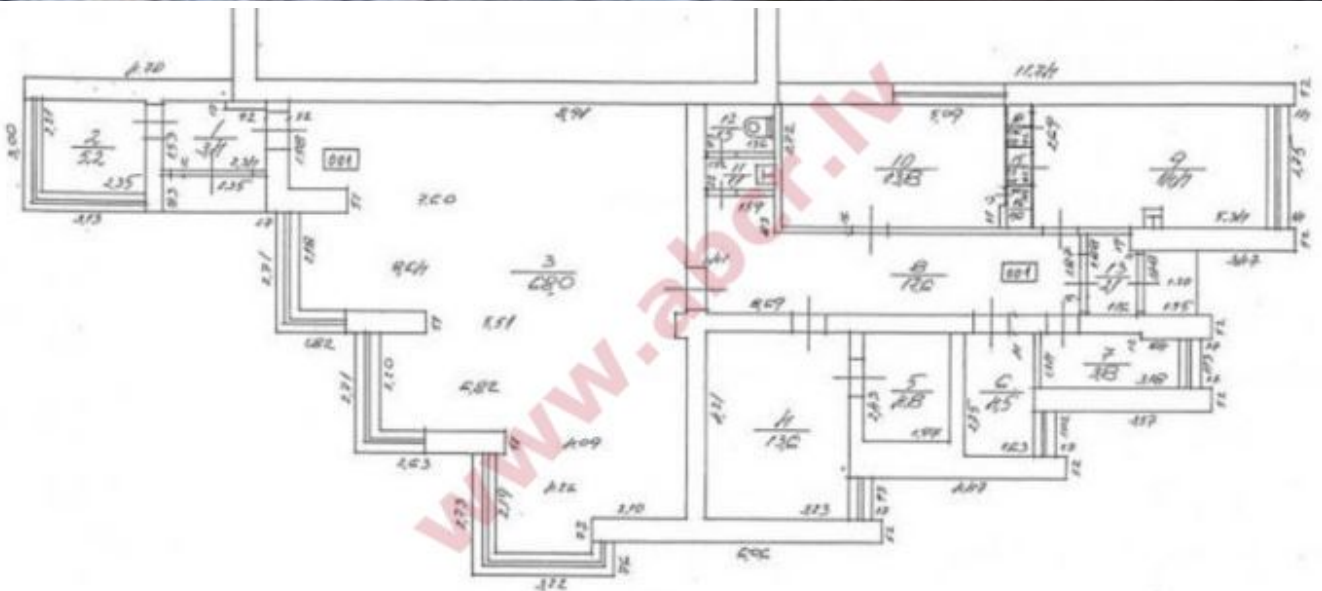

Местонахождение: Рига,Плявниеки
Недвижимость: магазин; офис-магазин; офис;
площадь объекта: 155
Цена за м²: 761.2903225806451
Описание: Array

abc REALTY

Детальная информация:

Андрей Карклиньш

andrejs@abcr.lv