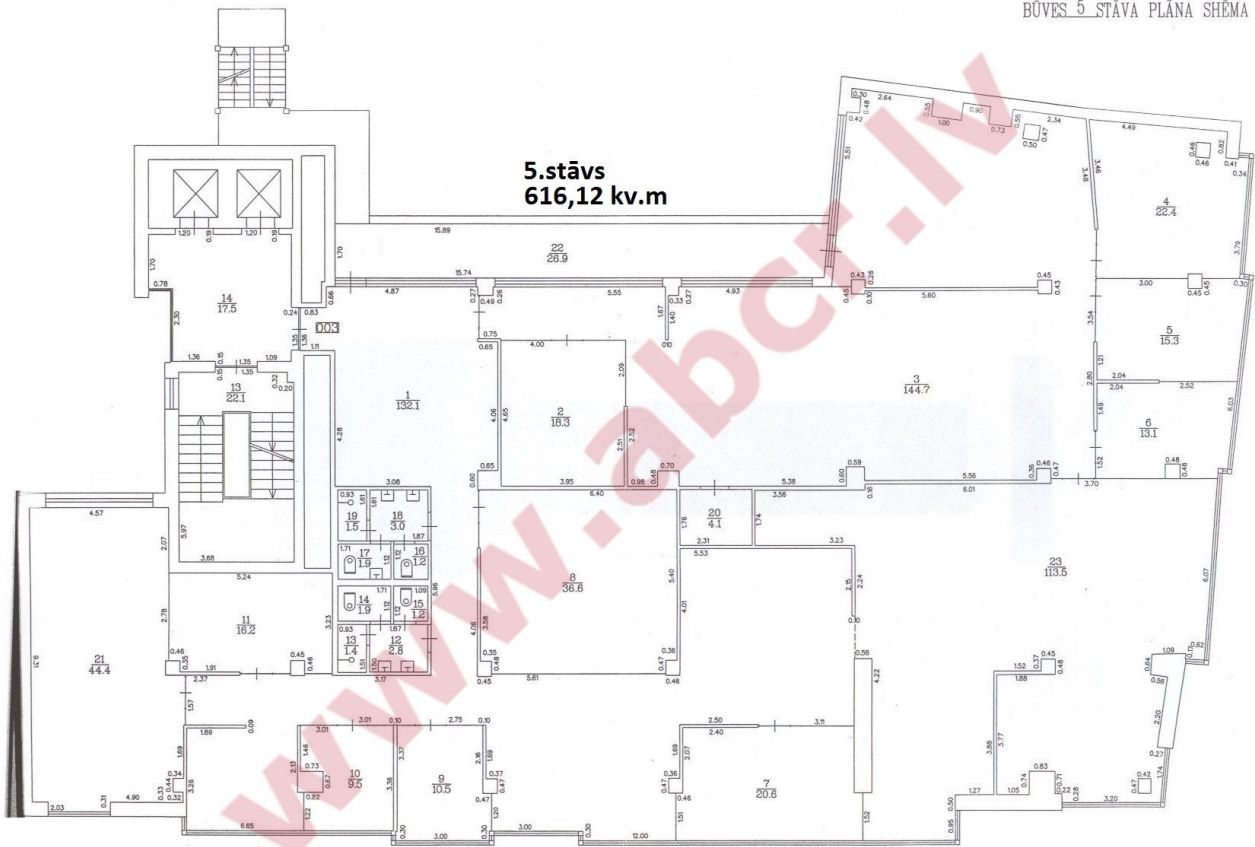

Местонахождение: Рига, центр

Недвижимость: офис;

площадь объекта: 454

Цена за м²: 12

Описание: Array

этаж: 6

всего этажей: 6

Детальная информация: