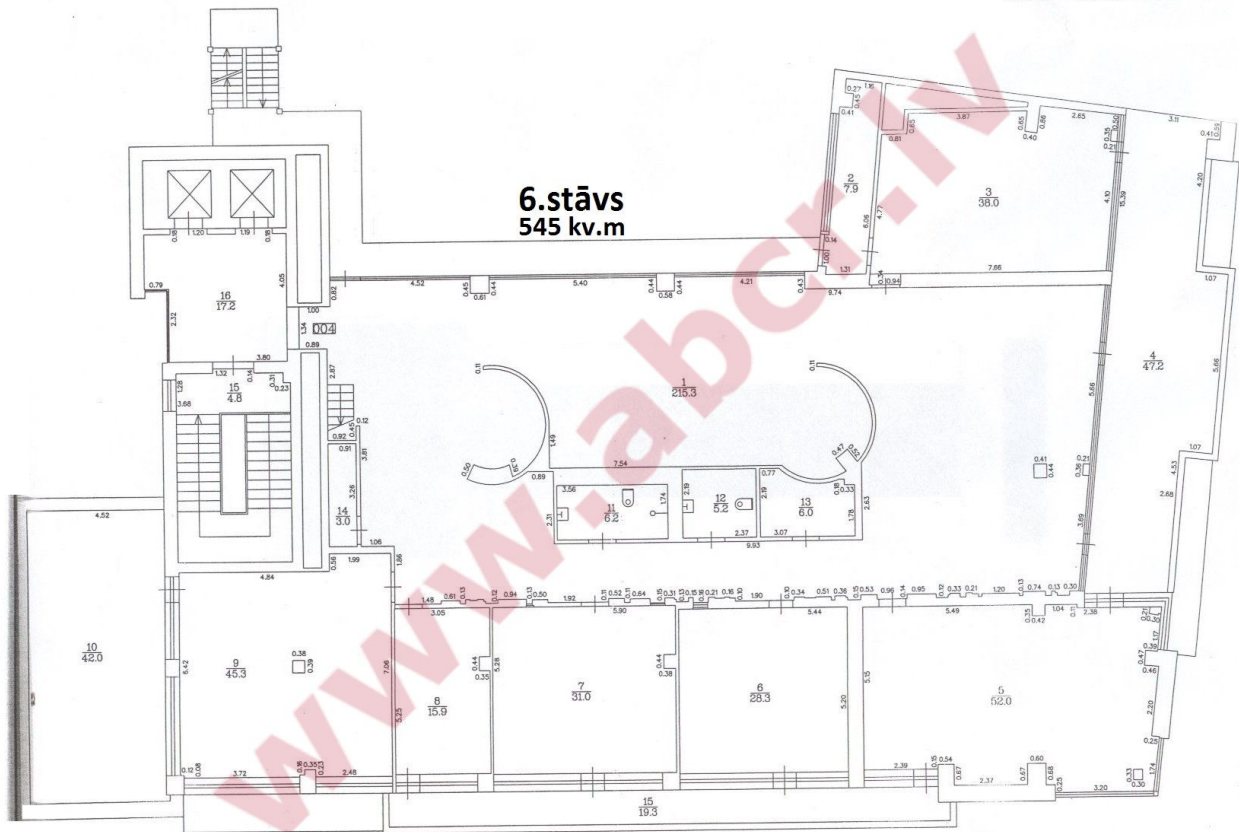

Местонахождение: Рига, центр

Недвижимость: офис;

площадь объекта: 454

Цена за м²: 12

Описание: Array

этаж: 6

всего этажей: 6

Детальная информация: