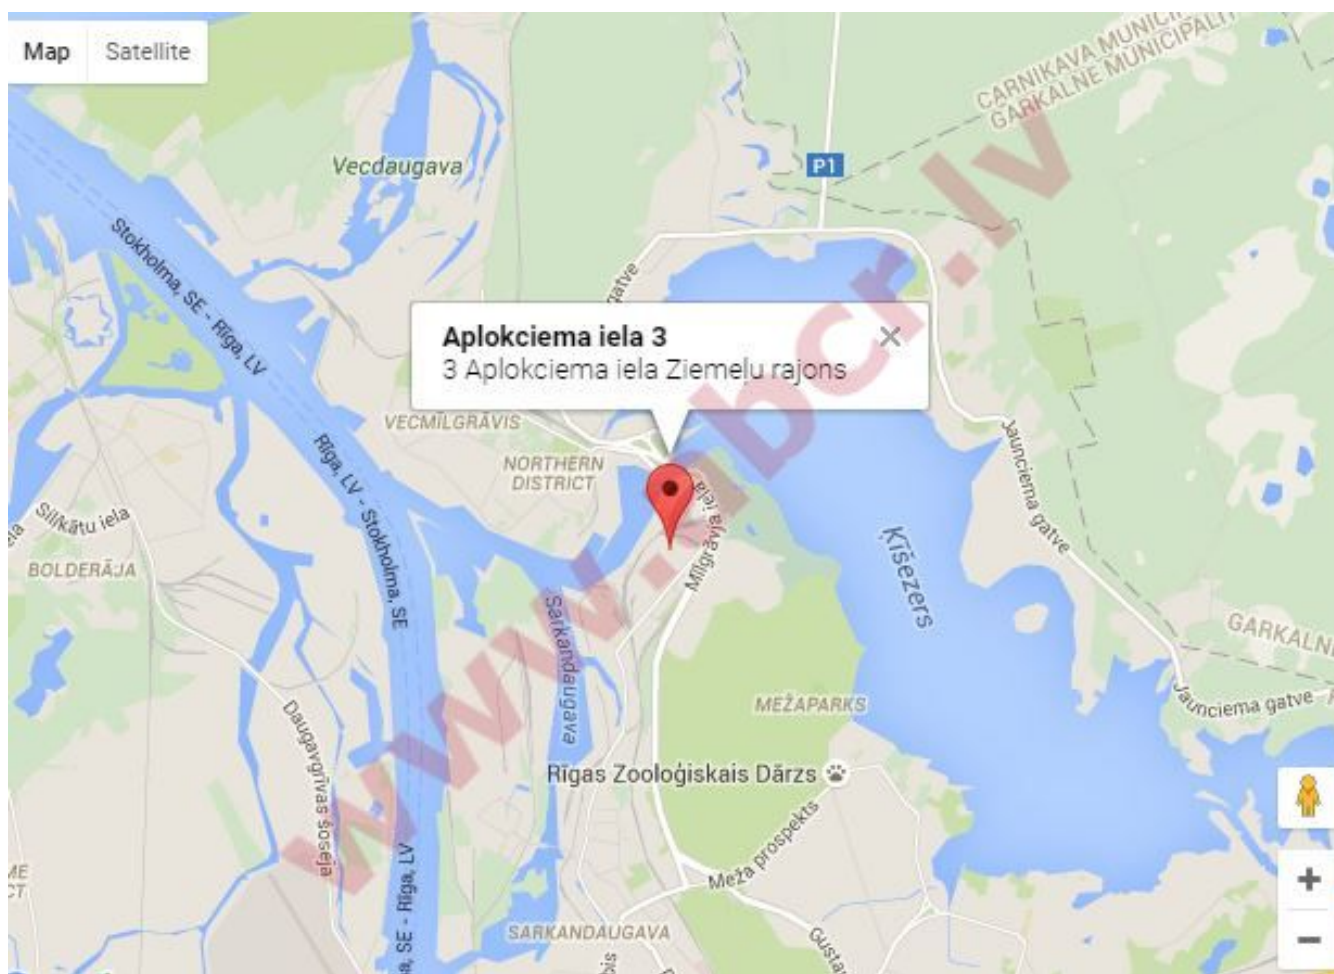

Местонахождение: Рига, Яунмилгравис  
Недвижимость: офис; производство; склад;  
площадь объекта: 886  
Цена за м<sup>2</sup>: 3  
Описание: Array

**abc** REALTY

Детальная информация:

Андрей Карклиньш

[andrejs@abcr.lv](mailto:andrejs@abcr.lv)