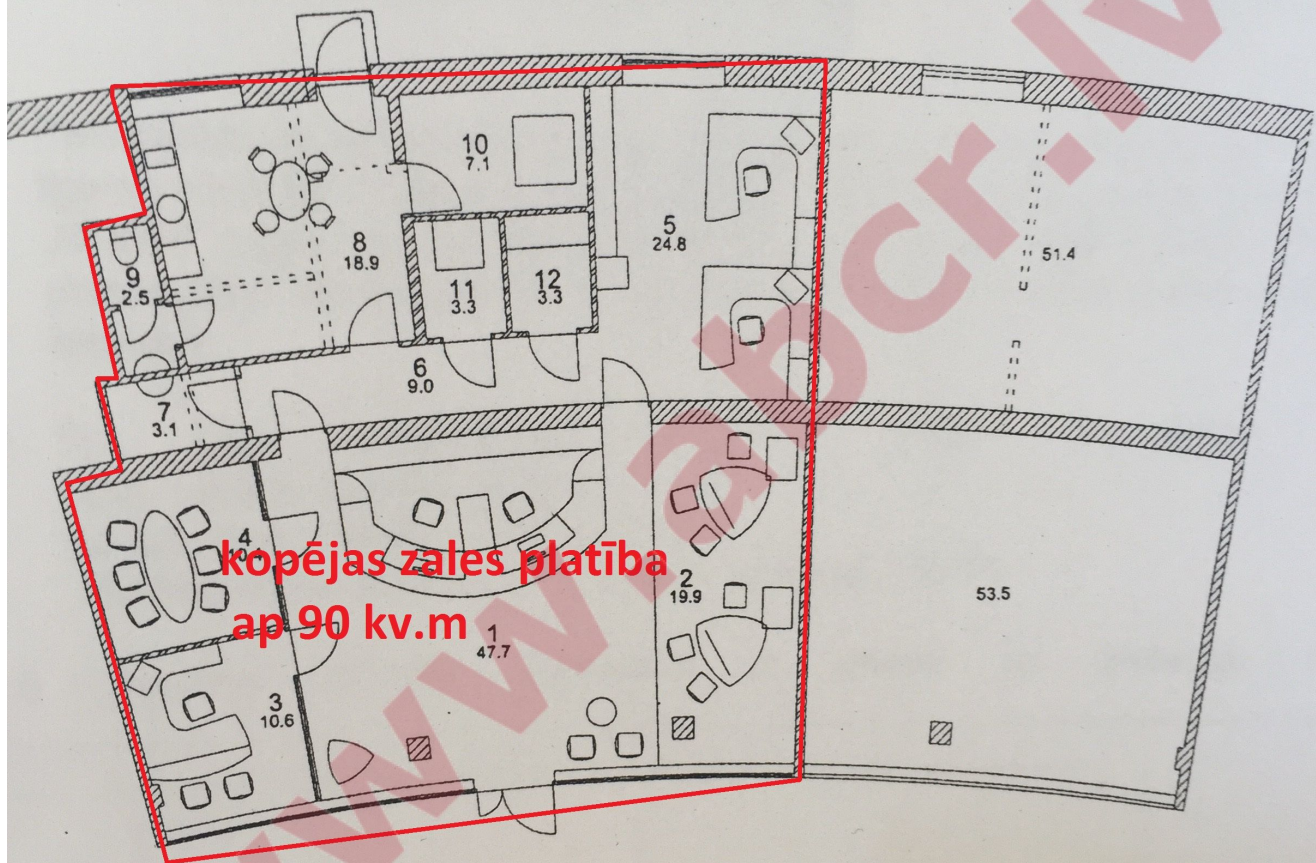

Местонахождение: Рига, Югла
Недвижимость: магазин; офис;
площадь объекта: 160
Цена за м²: 12,5
Описание: Array

kopējas zales platība
ap 90 kv.m

TELPU EKSPLIKĀCIJA

1. BANKAS OPERĀCIJU ZĀLE	47.7 m ²
2. PASTĀVĪGO KLIENTU APKALPE	19.9
3. FILIĀLES VADĪTĀJA KABINETS	10.6
4. PĀRRUNU TELPA	10.4
5. BIROJA TELPA	24.8
6. GAITENIS	9.0
7. INVENTĀRA TELPA	3.1
8. PERSONĀLA TELPA	18.9
9. TUALETES TELPA	2.5
10. TEHNISKĀ TELPA	7.1
11. PALĪGTELPA	3.3
12. SERVERA TELPA	3.3
	160.6 m ²