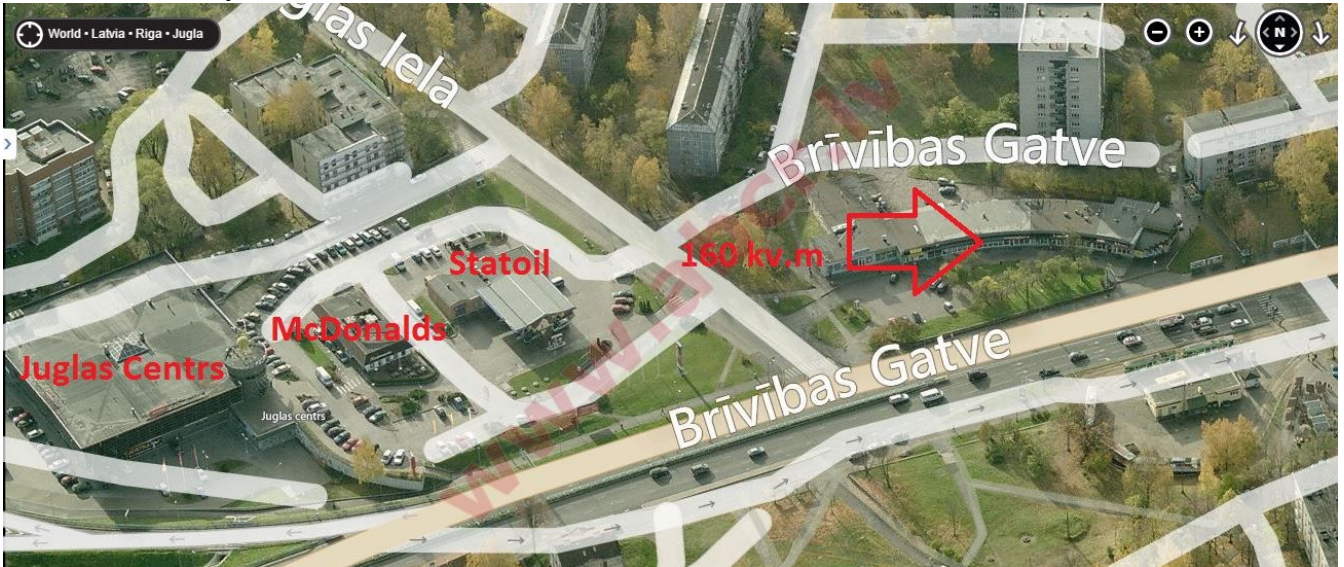

Местонахождение: Рига, Югла
Недвижимость: магазин; офис;
площадь объекта: 160
Цена за м²: 12,5
Описание: Array

kopējas zales platība
ap 90 kv.m

TELPU EKSPLIKĀCIJA

1. BANKAS OPERĀCIJU ZĀLE	47.7 m ²
2. PASTĀVĪGO KLIENTU APKALPE	19.9
3. FILIĀLES VADĪTĀJA KABINETS	10.6
4. PĀRRUNU TELPA	10.4
5. BIROJA TELPA	24.8
6. GAITENIS	9.0
7. INVENTĀRA TELPA	3.1
8. PERSONĀLA TELPA	18.9
9. TUALETES TELPA	2.5
10. TEHNISKĀ TELPA	7.1
11. PALĪGTELPA	3.3
12. SERVERA TELPA	3.3
	160.6 m ²