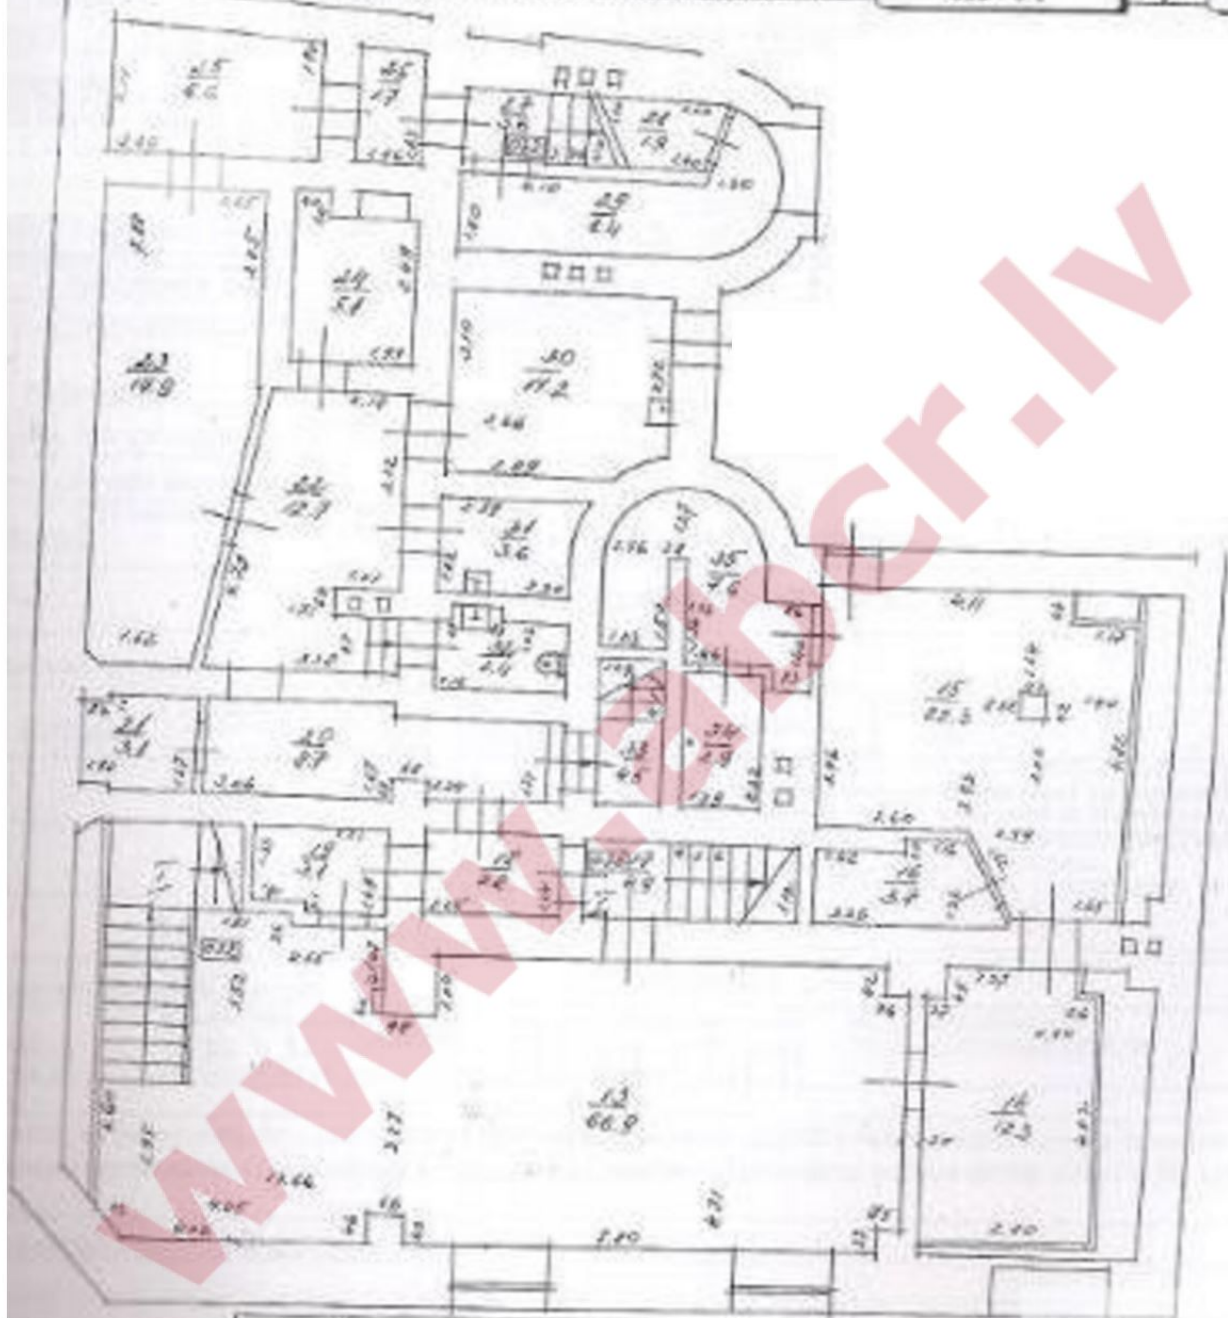

Местонахождение: Рига, центр  
Недвижимость: магазин;  
площадь объекта: 360  
Цена за м<sup>2</sup>: 2013.888888888889  
Описание: Array

**abc** REALTY

Детальная информация:

Андрей Карклиньш

[andrejs@abcr.lv](mailto:andrejs@abcr.lv)