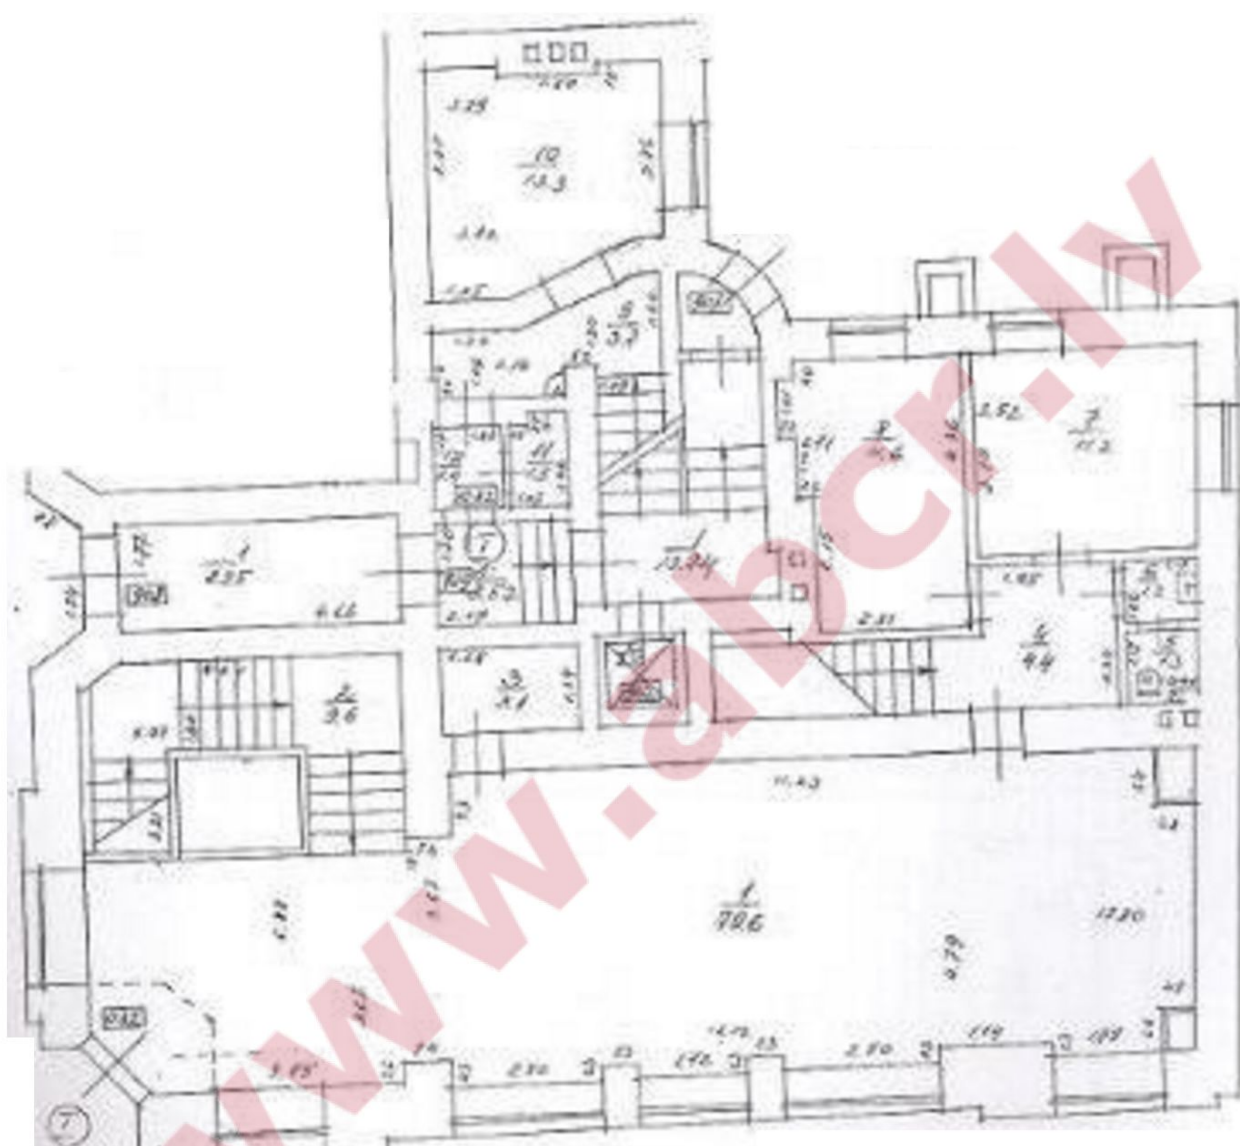

Местонахождение: Рига, центр  
Недвижимость: магазин;  
площадь объекта: 360  
Цена за м<sup>2</sup>: 2013.888888888889  
Описание: Array

**abc** REALTY

Детальная информация:

Андрей Карклиньш

[andrejs@abcr.lv](mailto:andrejs@abcr.lv)