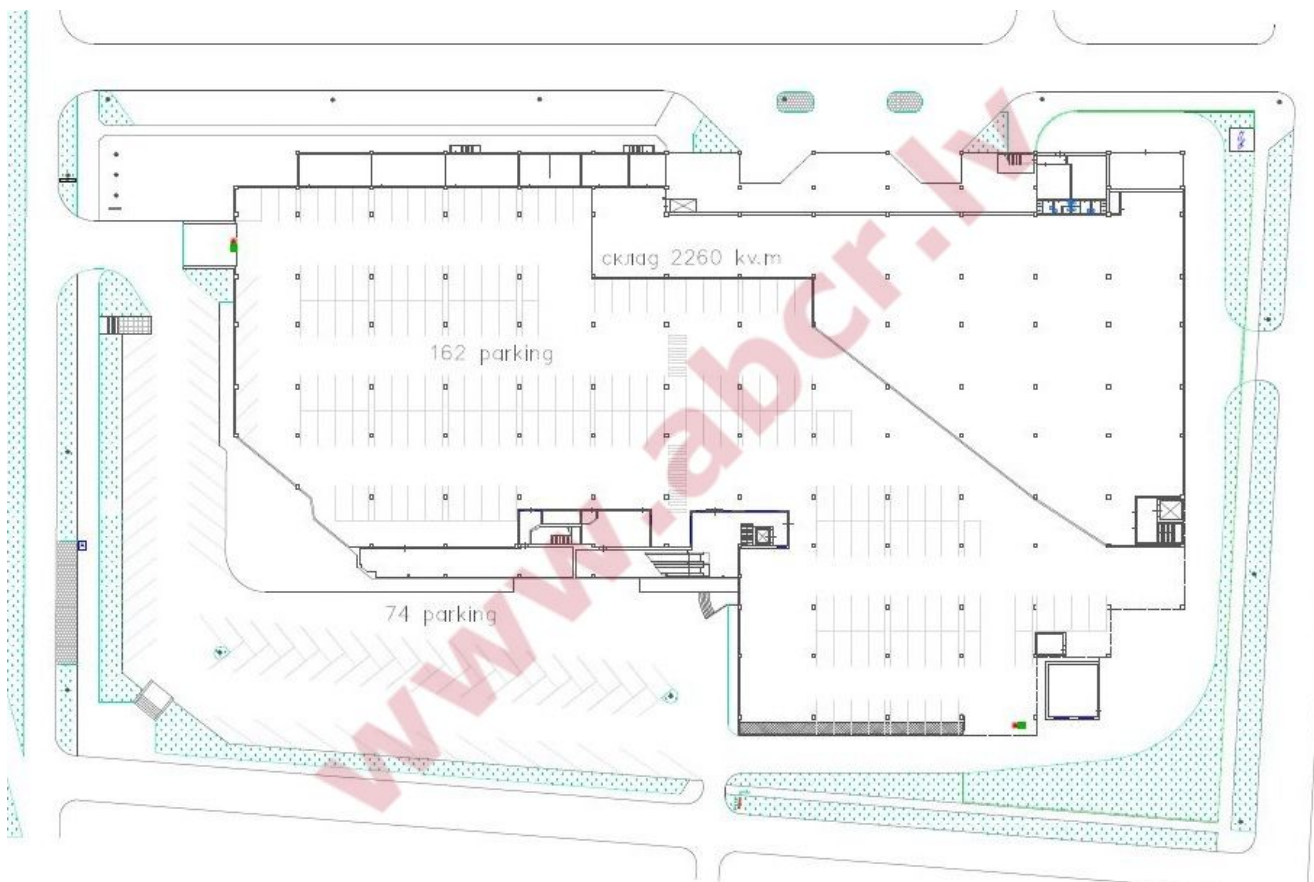

Местонахождение: Рига, Краста район

Недвижимость: торговый центр

площадь объекта: 13500

Цена за м²: 3

Описание: Array

abc REALTY

Детальная информация:
Андрей Карклиньш

andrejs@abcr.lv