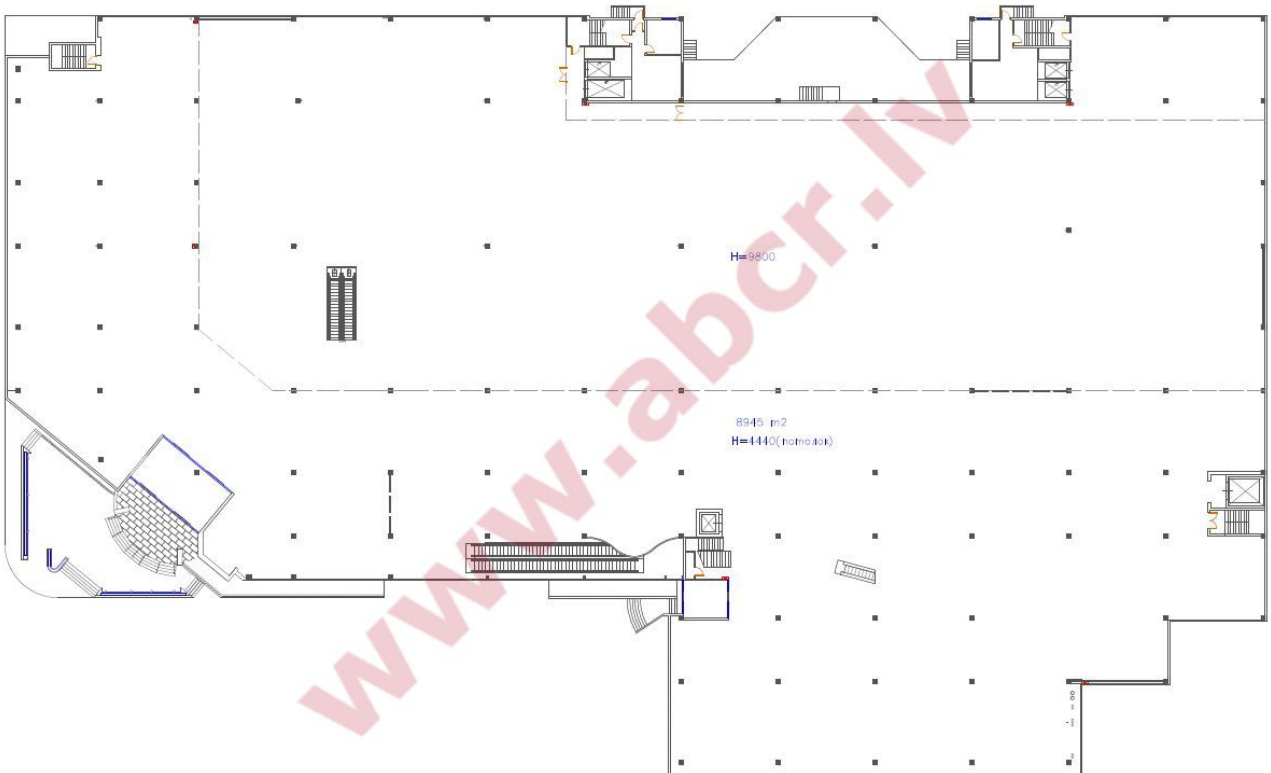

Местонахождение: Рига, Краста район

Недвижимость: торговый центр

площадь объекта: 13500

Цена за м²: 3

Описание: Array

abc REALTY

Детальная информация:
Андрей Карклиньш

andrejs@abcr.lv