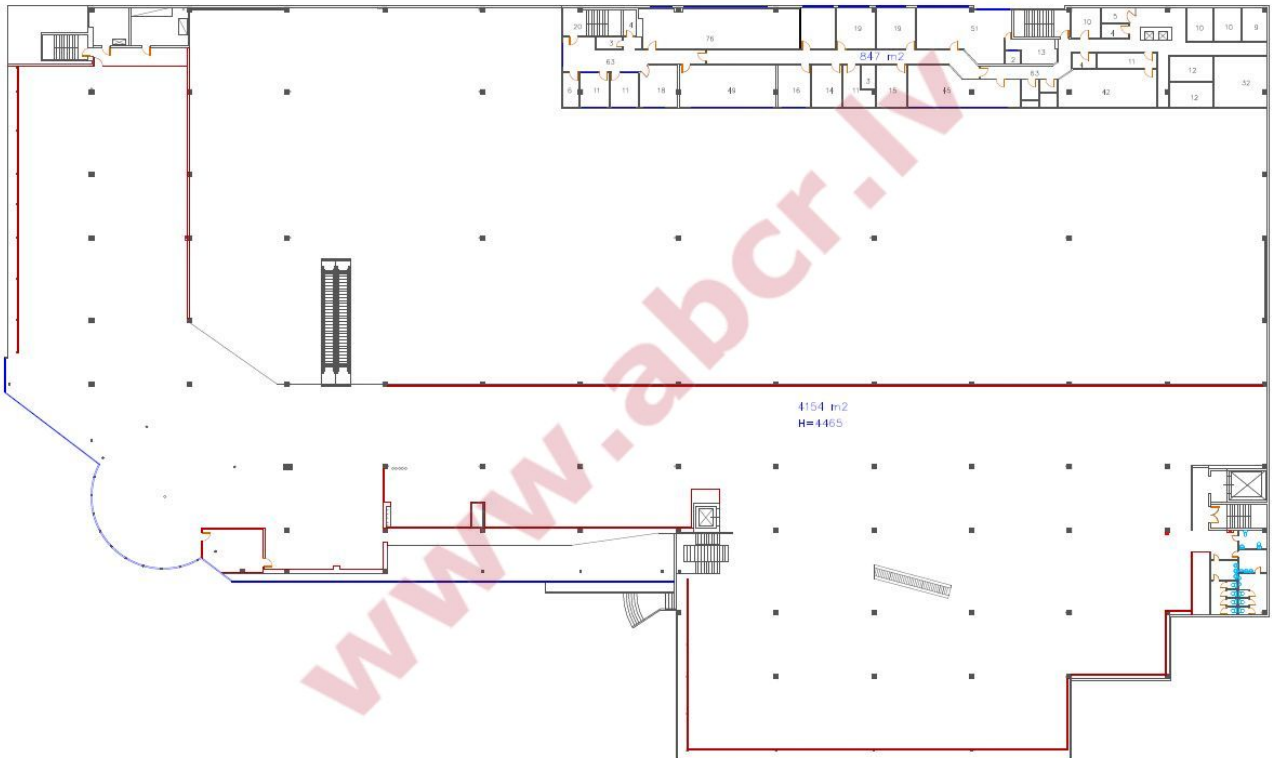

Местонахождение: Рига, Краста район

Недвижимость: торговый центр

площадь объекта: 13500

Цена за м²: 3

Описание: Array

abc REALTY

Детальная информация:
Андрей Карклиньш

andrejs@abcr.lv