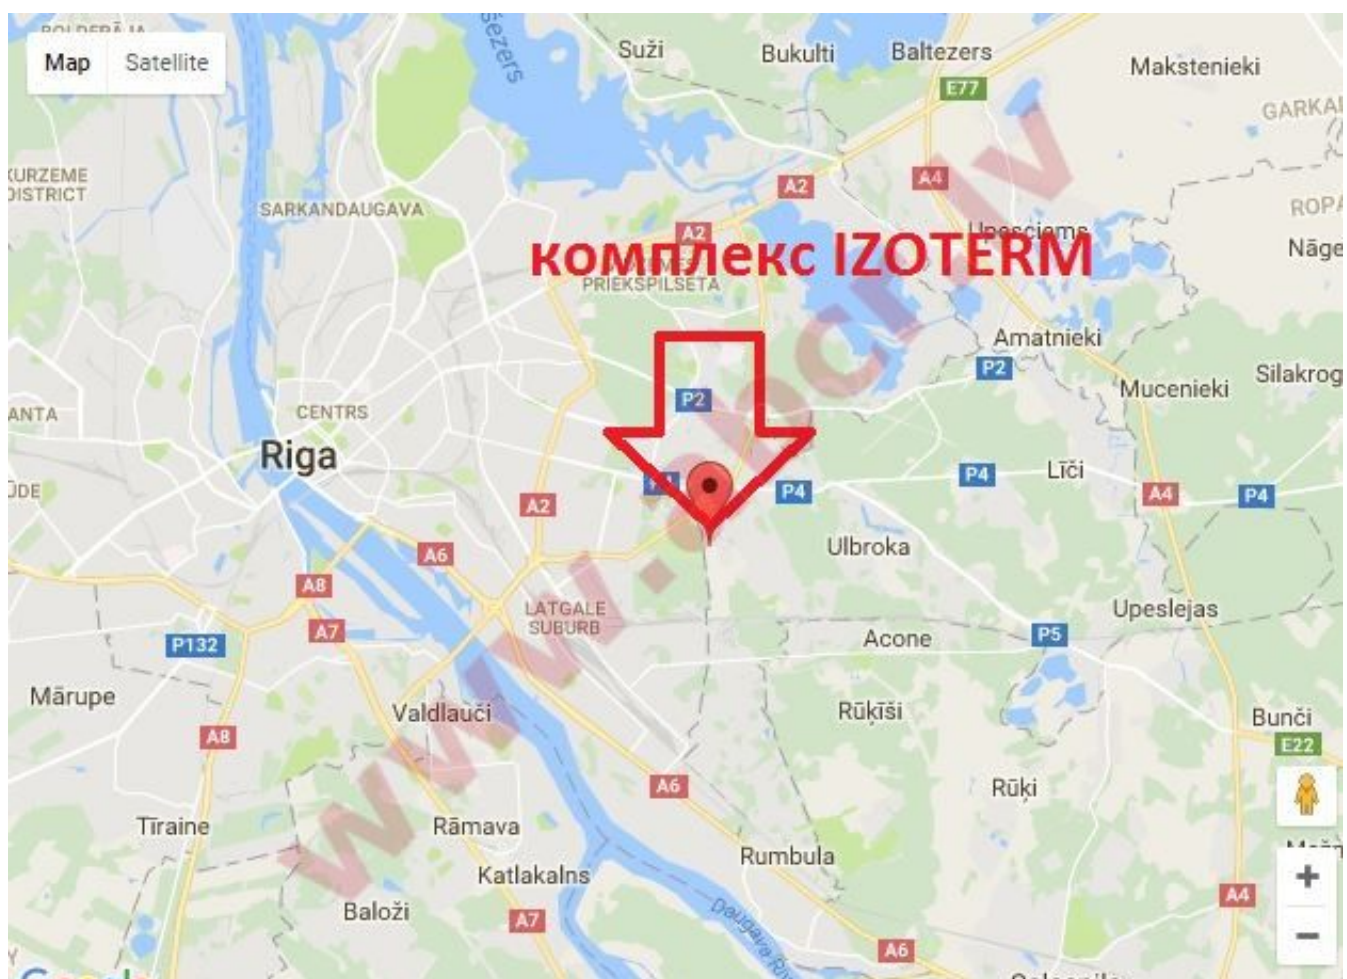

Местонахождение: Рига,Плявниеки

Недвижимость: офис; склад;

площадь объекта: 5000

Цена за м²: 4,3

Описание: Рига, Латвия

- коммерческий комплекс "IZOTERM",
- предлагаются к аренде склады, производственные, бытовые помещения, на Лубанас (ИЗОТЕРМ).
- **весной 2017-го** будет готов склад **3260 кв.м.** и
- **летом 2017-го** - **2680 кв.м.**
- владелец может сдать и меньшую квадратуру.
- стоимость 4,3 Евро/кв.м. +обслуживание примерно 0,30-0,40Евро (дворники, снег, уборка общественных помещений) + коммунальные по отдельным счетчикам.
- помещения будут высокоэффективным со всех точек зрения: хорошая теплоизоляция, LED освещение, регулирующиеся рампы и п.т.