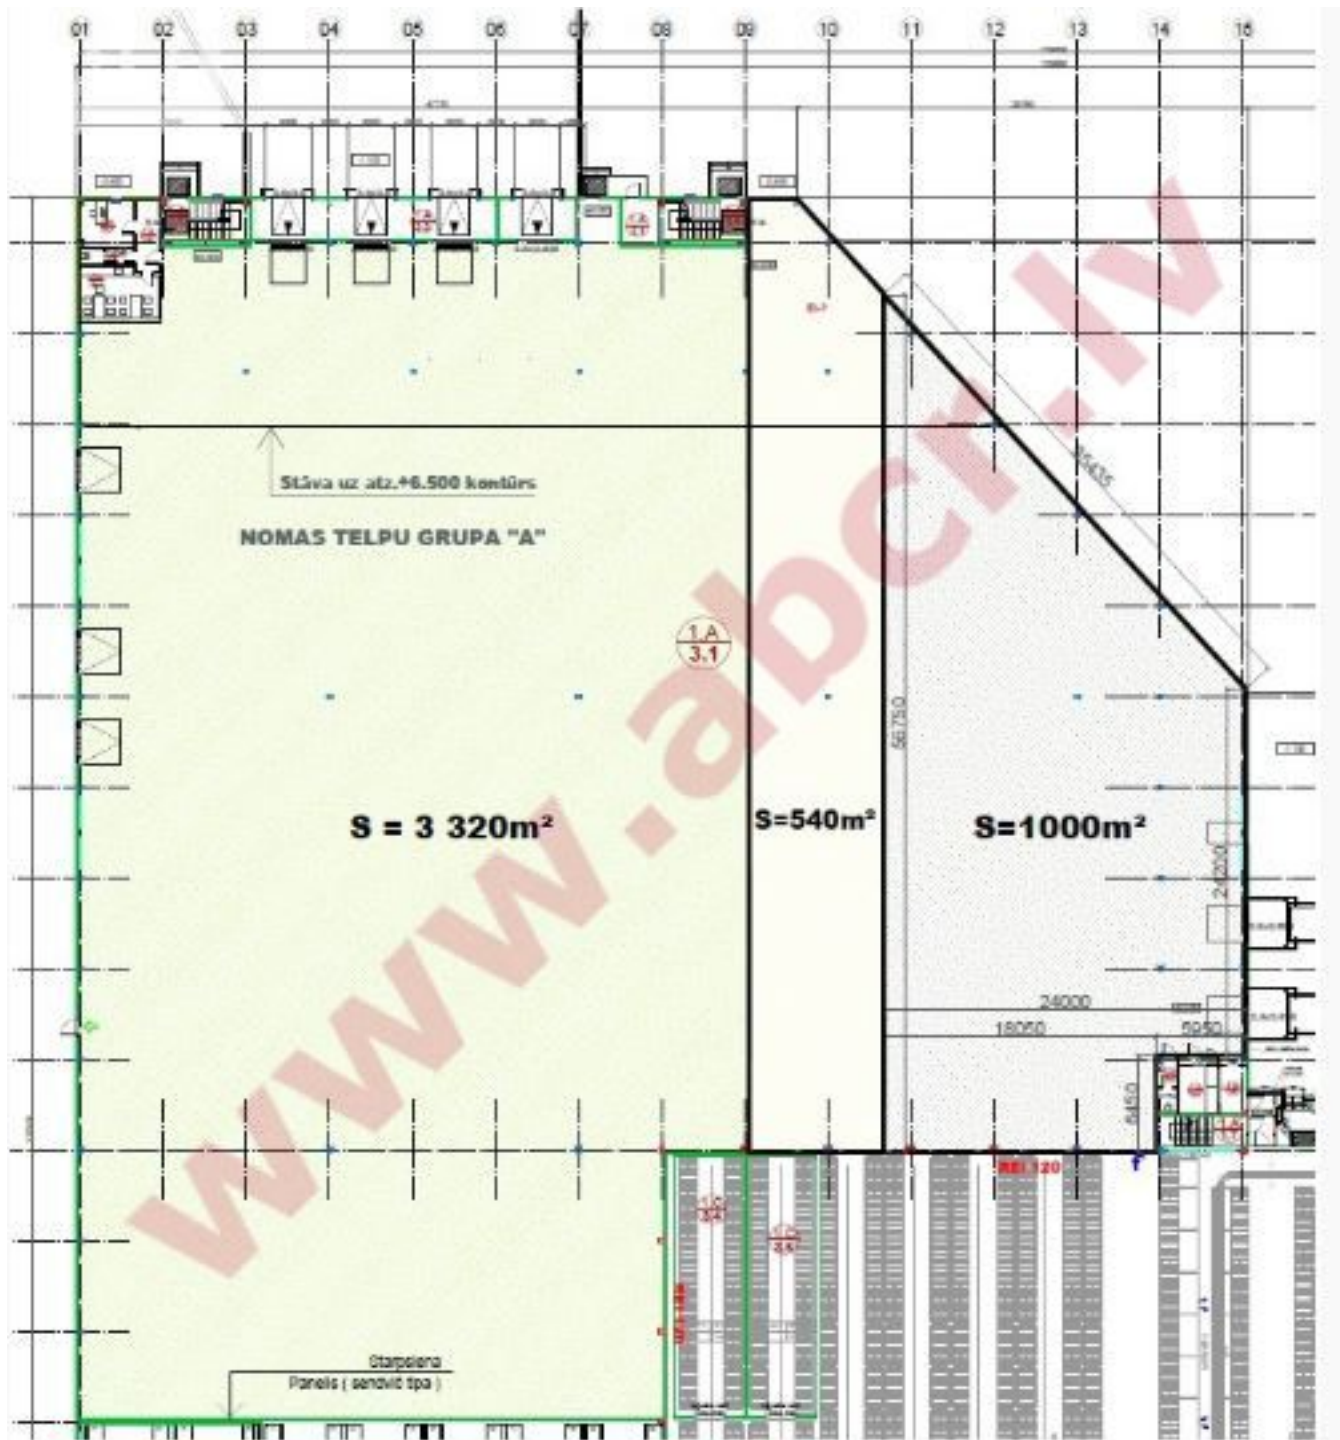

Местонахождение: Рига,Плявниеки

Недвижимость: офис; склад;

площадь объекта: 5000

Цена за м²: 4,3

Описание: Рига, Латвия

- коммерческий комплекс "IZOTERM",
- предлагаются к аренде склады, производственные, бытовые помещения, на Лубанас (ИЗОТЕРМ).
- **весной 2017-го** будет готов склад **3260 кв.м.** и
- **летом 2017-го** - **2680 кв.м.**
- владелец может сдать и меньшую квадратуру.
- стоимость 4,3 Евро/кв.м. +обслуживание примерно 0,30-0,40Евро (дворники, снег, уборка общественных помещений) + коммунальные по отдельным счетчикам.
- помещения будут высокоэффективным со всех точек зрения: хорошая теплоизоляция, LED освещение, регулирующиеся рампы и п.т.