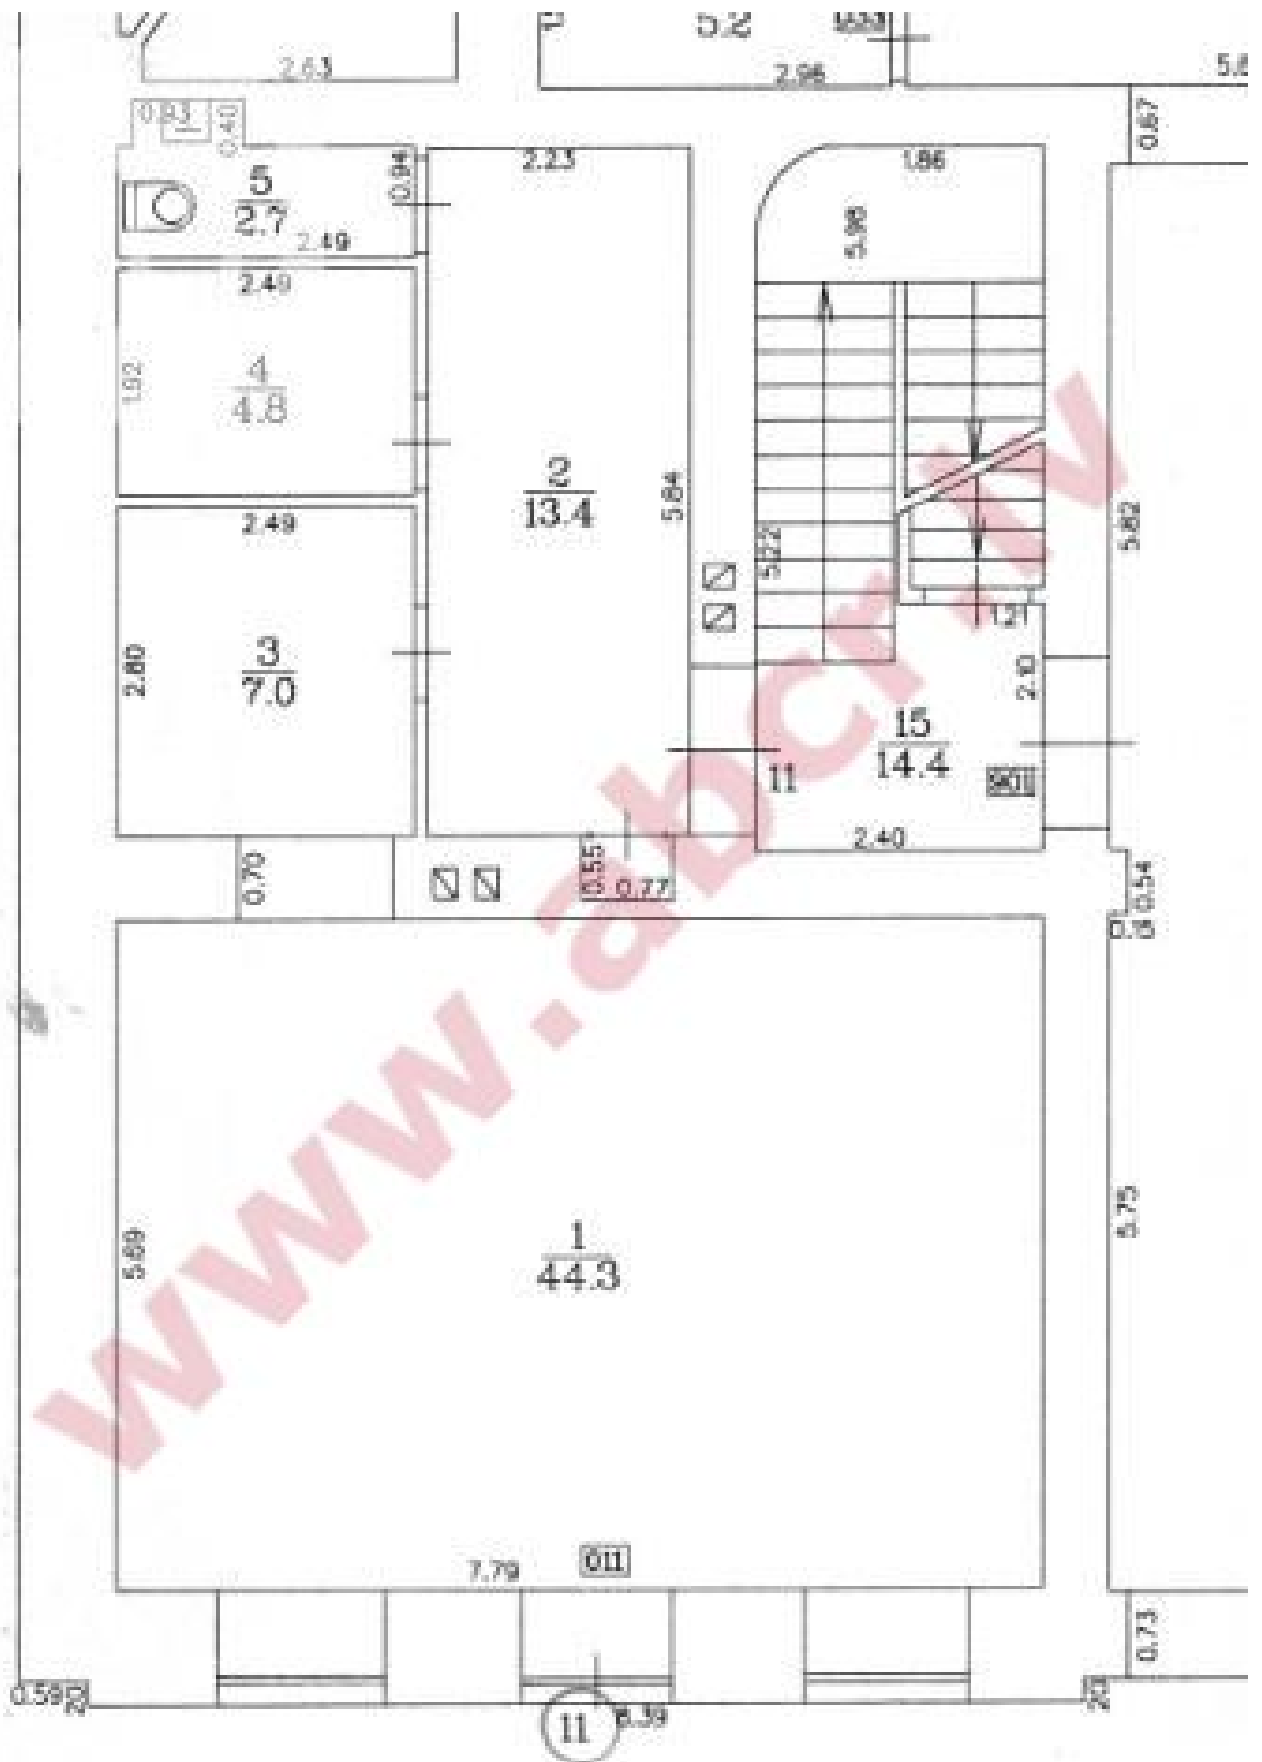

Местонахождение: Рига, центр

Недвижимость: магазин;

площадь объекта: 71.2

Цена за м<sup>2</sup>: 18

Описание: Array

этаж: 1

Детальная информация:

Андрей Карклиньш