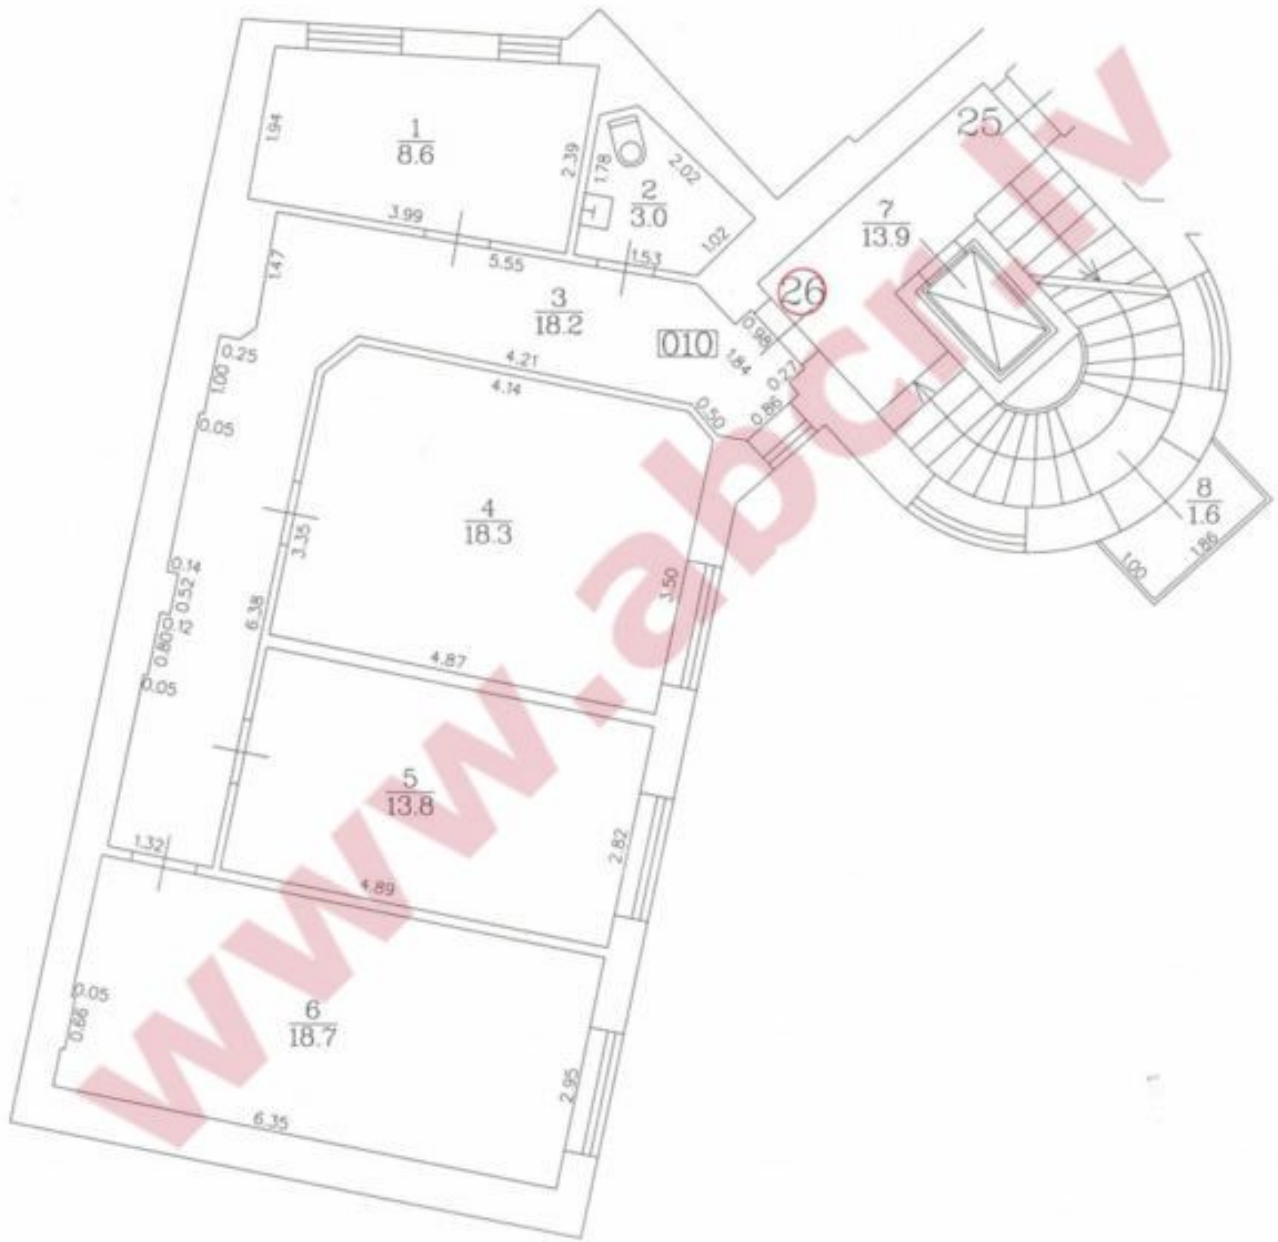

Местонахождение: Рига, центр

Недвижимость: офис;

площадь объекта: 81

Цена за м<sup>2</sup>: 6,5

Описание: Array

этаж: 6

всего этажей: 6

Детальная информация: