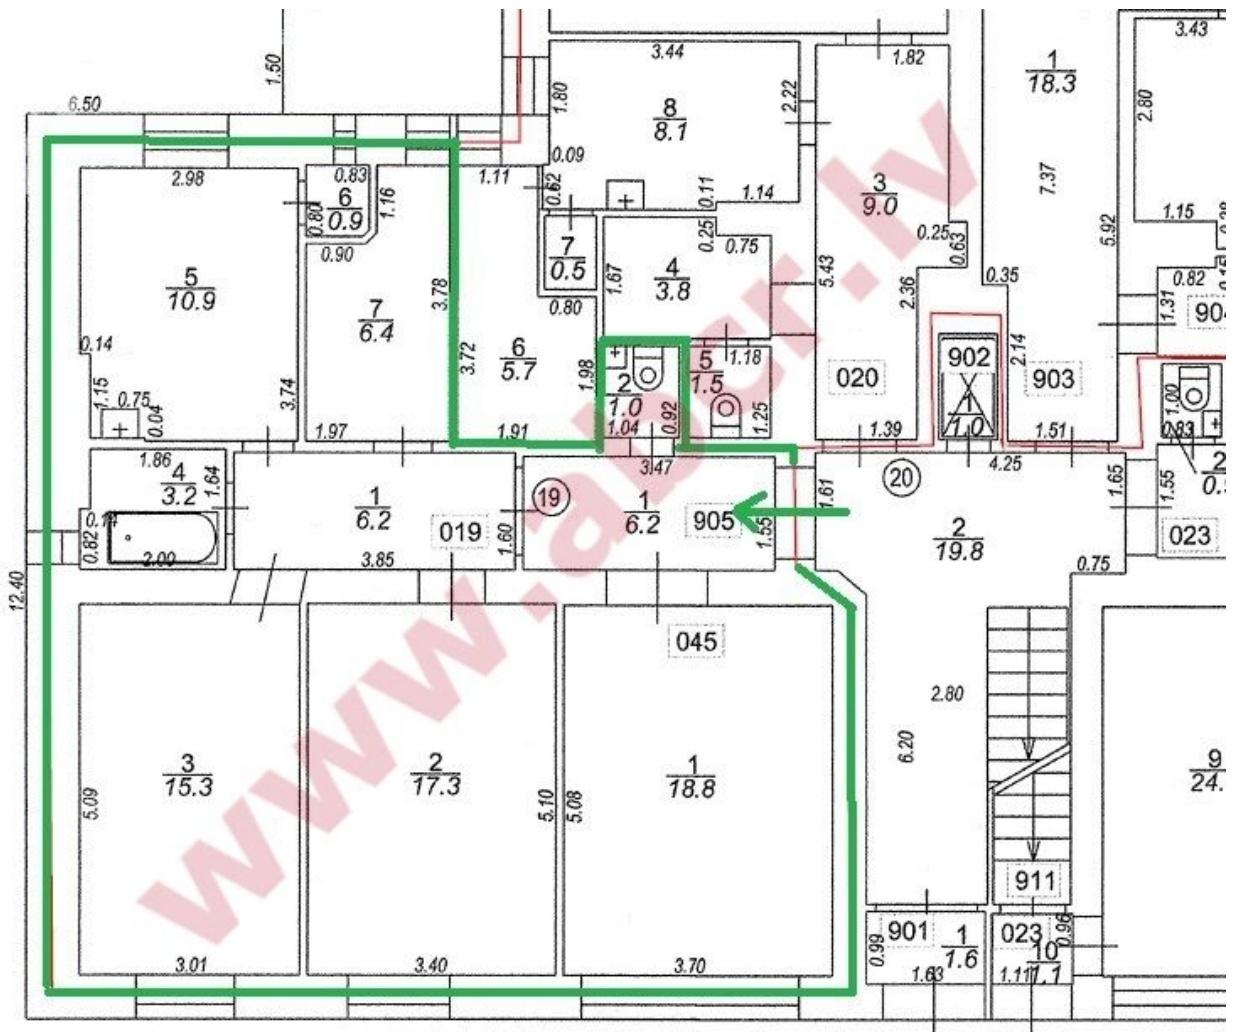

Местонахождение: Рига, центр  
Недвижимость: офис;  
площадь объекта: 90  
Цена за м<sup>2</sup>: 12  
Описание: Array  
этаж: 1

Детальная информация:

Андрей Карклиньш

[andrejs@abcr.lv](mailto:andrejs@abcr.lv)