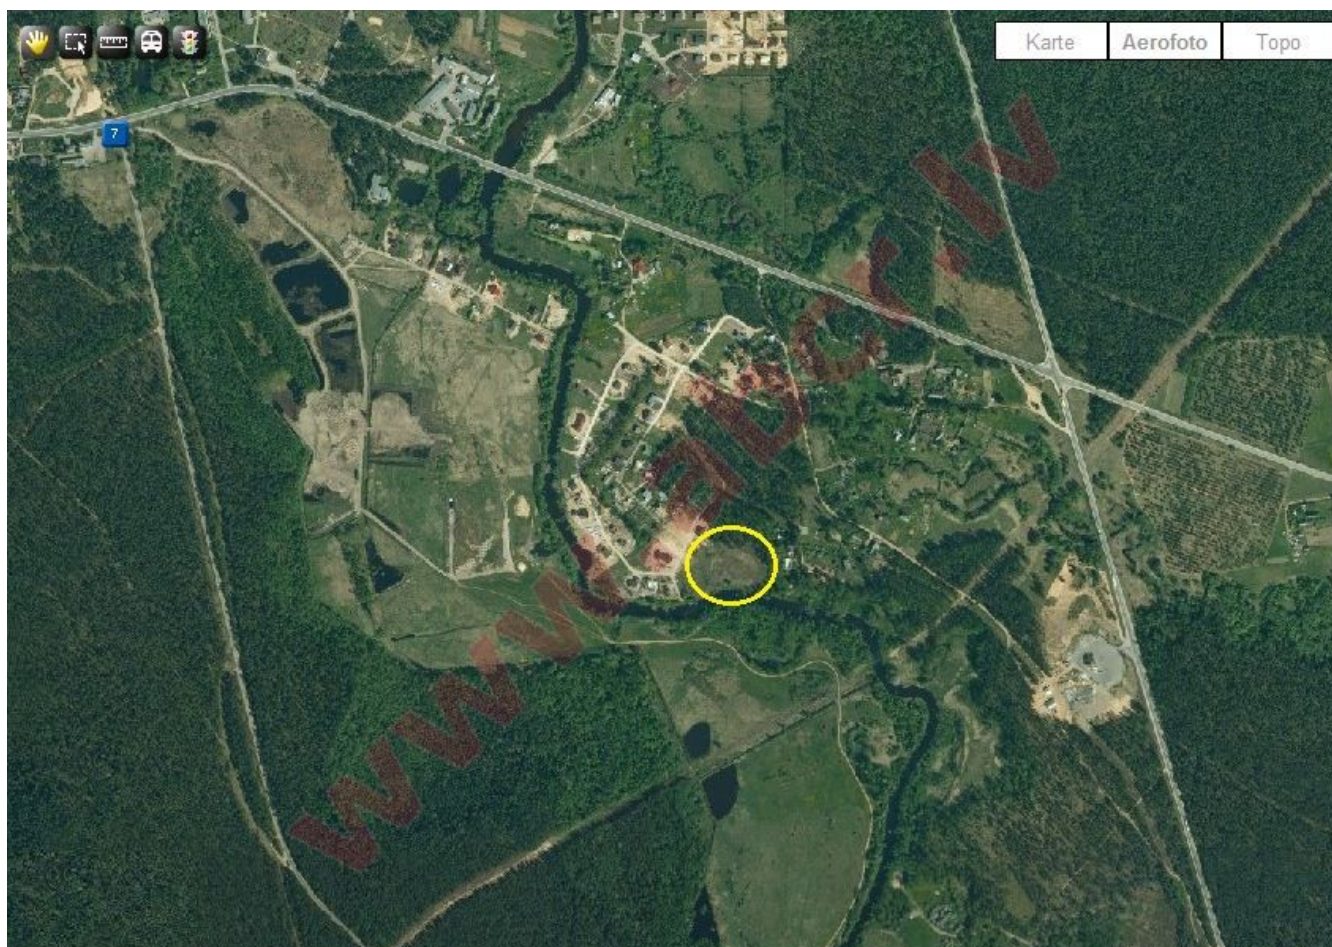

Atrašanās vieta: Rīgas rajons
Nekustamais īpašums: zeme
Zemes platība: 6000
Cena/m2: 12
Apraksts: Array

Detalizēta informācija:

Andrejs Kārklīšs

andrejs@abcr.lv

mob.:+371 29 211 222

<http://abcr.lv/lv/news>