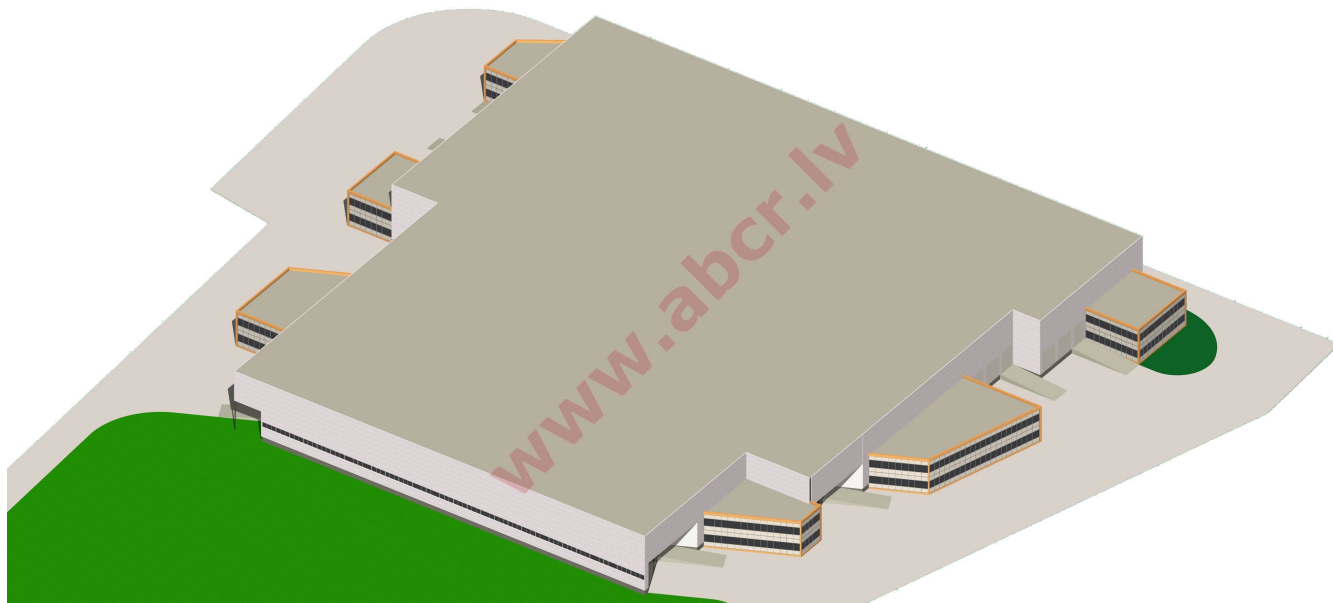

Atrašanās vieta: Rīga, Ziepniekkalns

Nekustamais īpašums: noliktava;

objekta platība: 4100

Zemes platība: 9244

Apraksts: Array

11C Rītausmas iela, Rīga, Rīgas pilsēta, Latvia

Search

Detalizēta informācija: