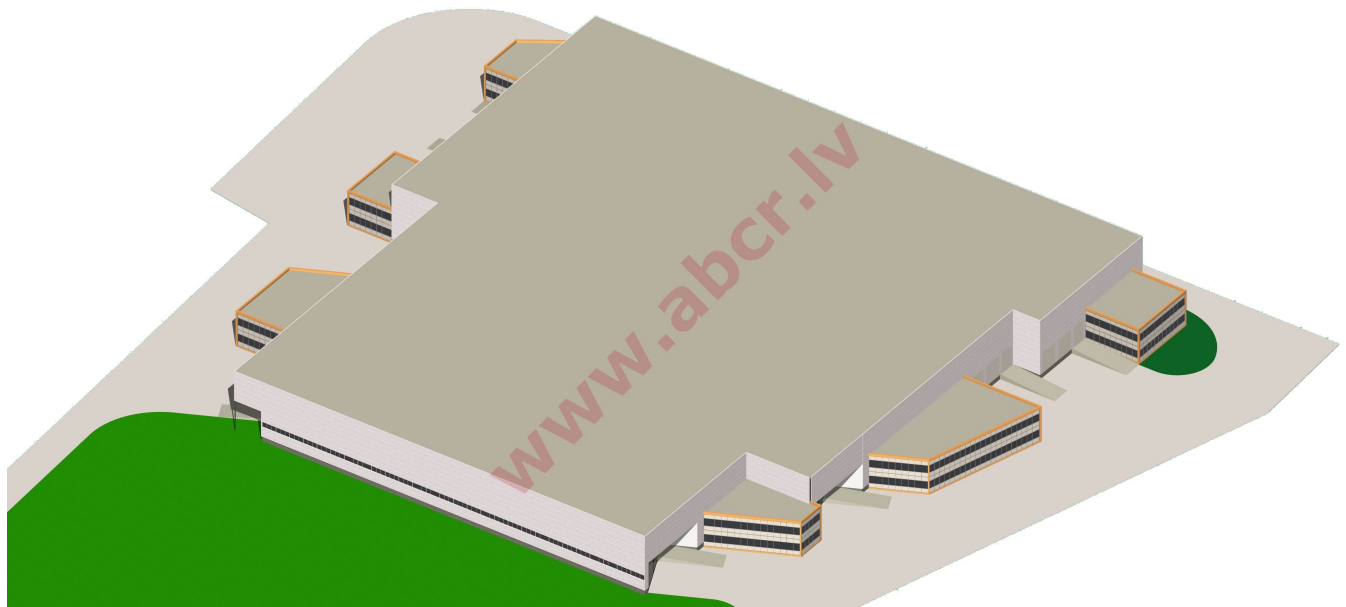

Atrašanās vieta: Rīga, Ziepniekkalns

Nekustamais īpašums: noliktava;

objekta platība: 4100

Zemes platība: 9244

Apraksts: Array

11C Rītausmas iela, Rīga, Rīgas pilsēta, Latvia

Search

Detalizēta informācija: