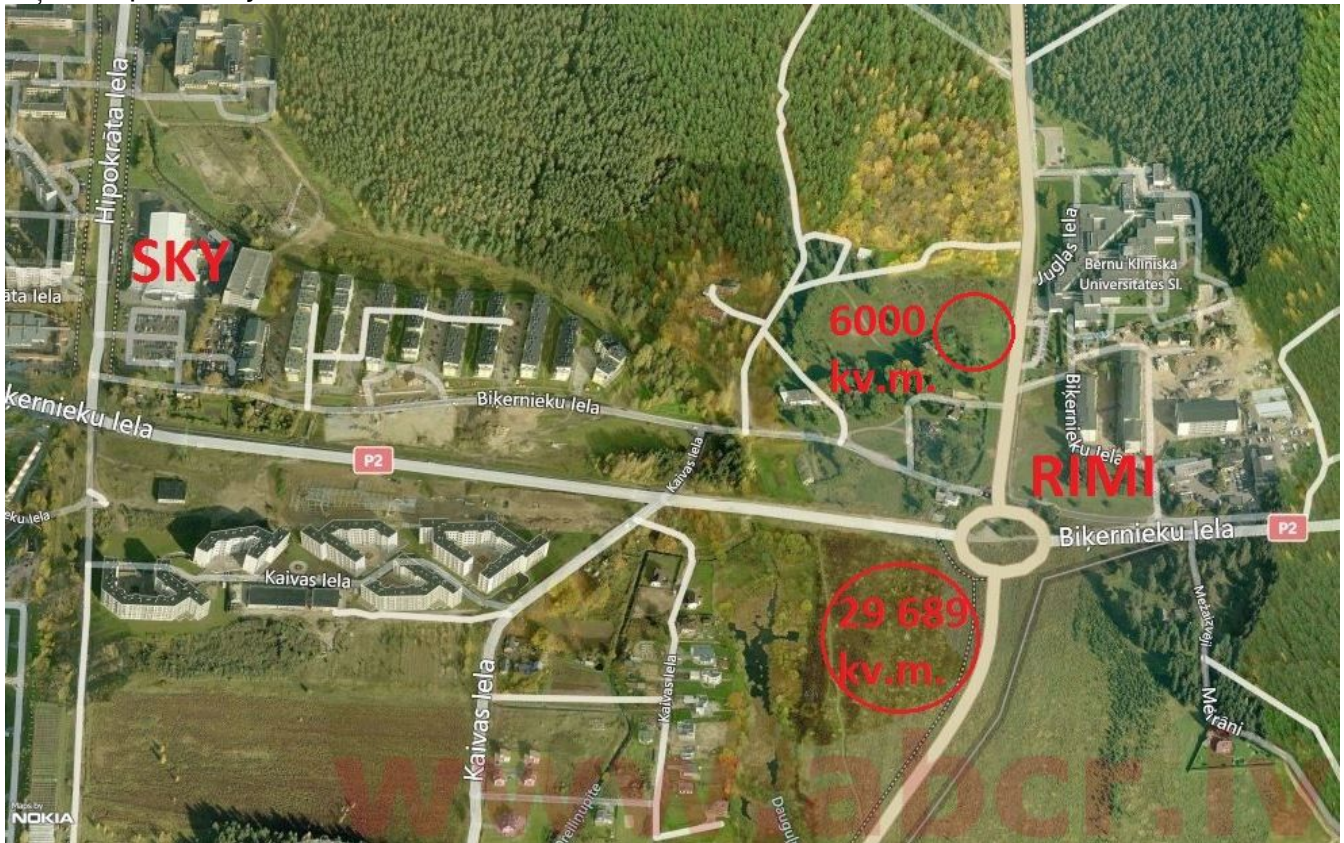

Atrašanās vieta: Rīga, Mežciems
Nekustamais īpašums: komerciāla zeme
Zemes platība: 6000
Cena/m²: 50
Apraksts: Pārdod zemes gabalu 6000 kv.m.
Biķernieku ielā, pie Juglas ielas, pretim Bērnu Slimnīcai, RIMI.
Atļautā apbūve – jauktā, trīs stāvu.