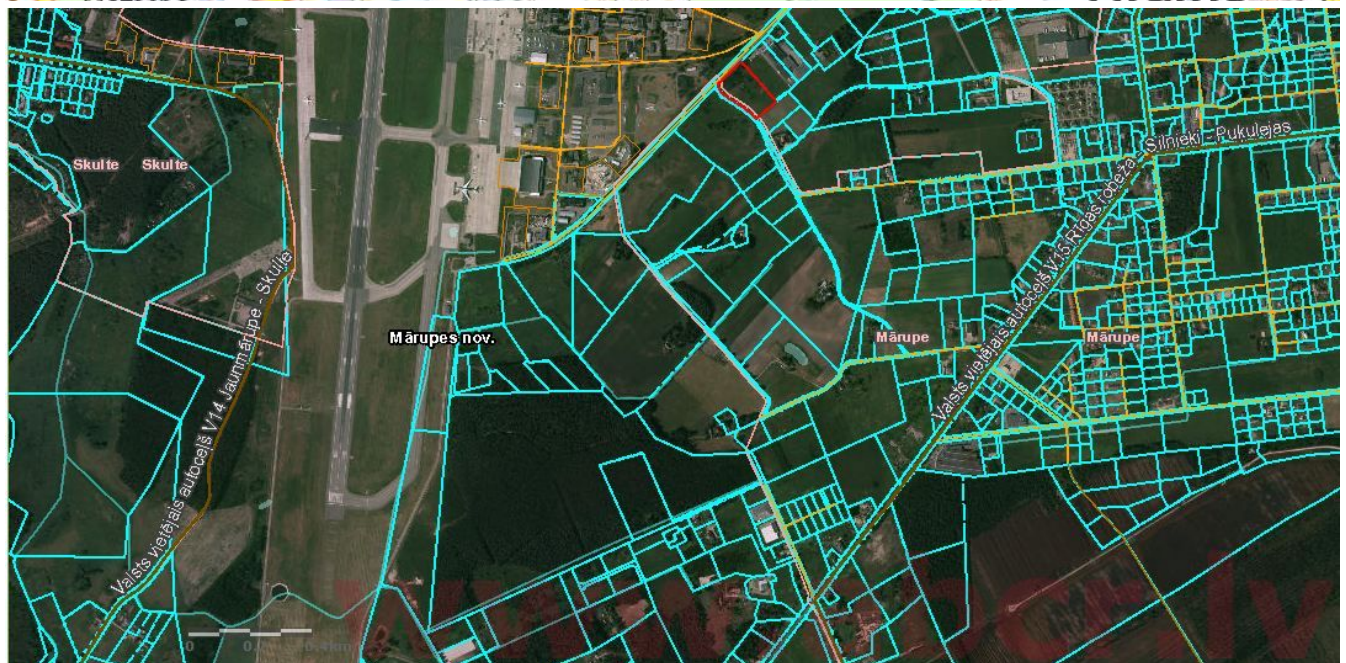

Atrašanās vieta: Rīgas rajons, Mārupe
Nekustamais īpašums: komerciāla zeme
Zemes platība: 1,91
Apraksts: Array

abc REALTY

Detalizēta informācija:

Andrejs Kārklīšs

andrejs@abcr.lv

mob.:+371 29 211 222

<http://abcr.lv/lv/news>