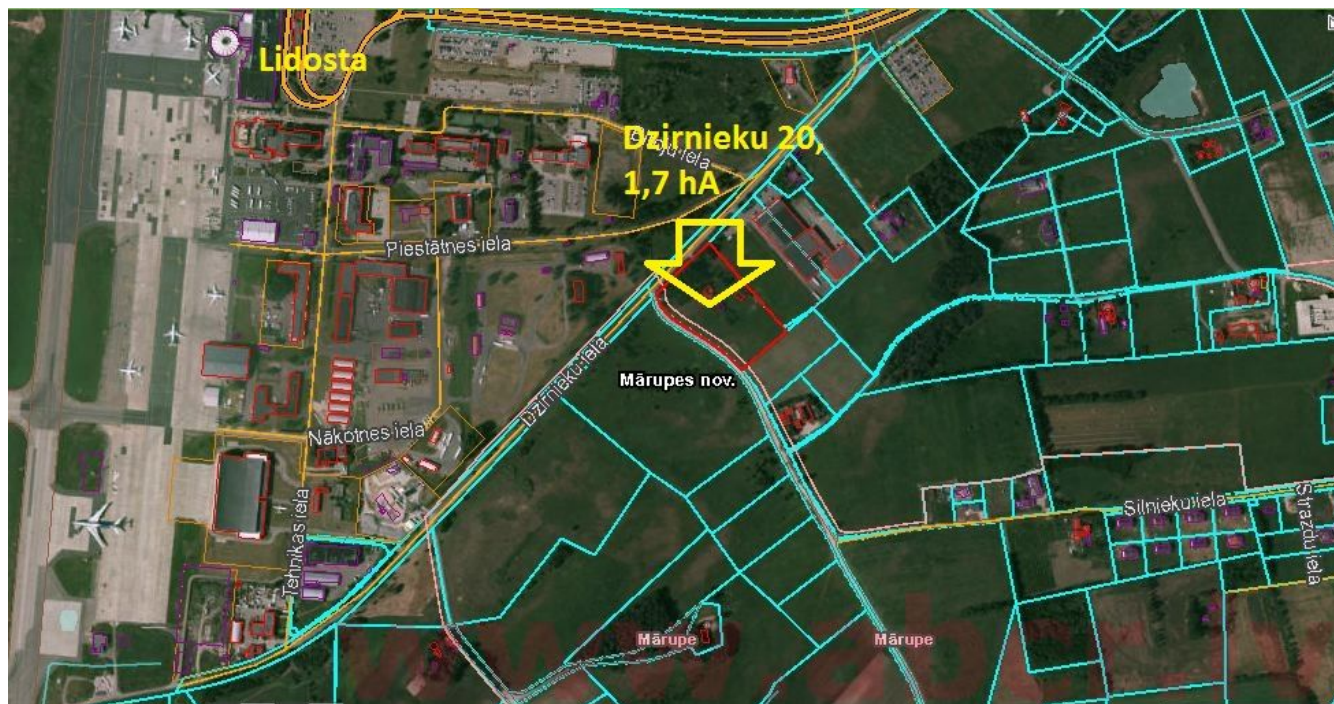

Atrašanās vieta: Rīgas rajons, Mārupe

Nekustamais īpašums: zeme

Zemes platība: 1,7

Cena/m²: 35

abc REALTY

Detalizēta informācija:

Andrejs Kārklīšs

andrejs@abcr.lv