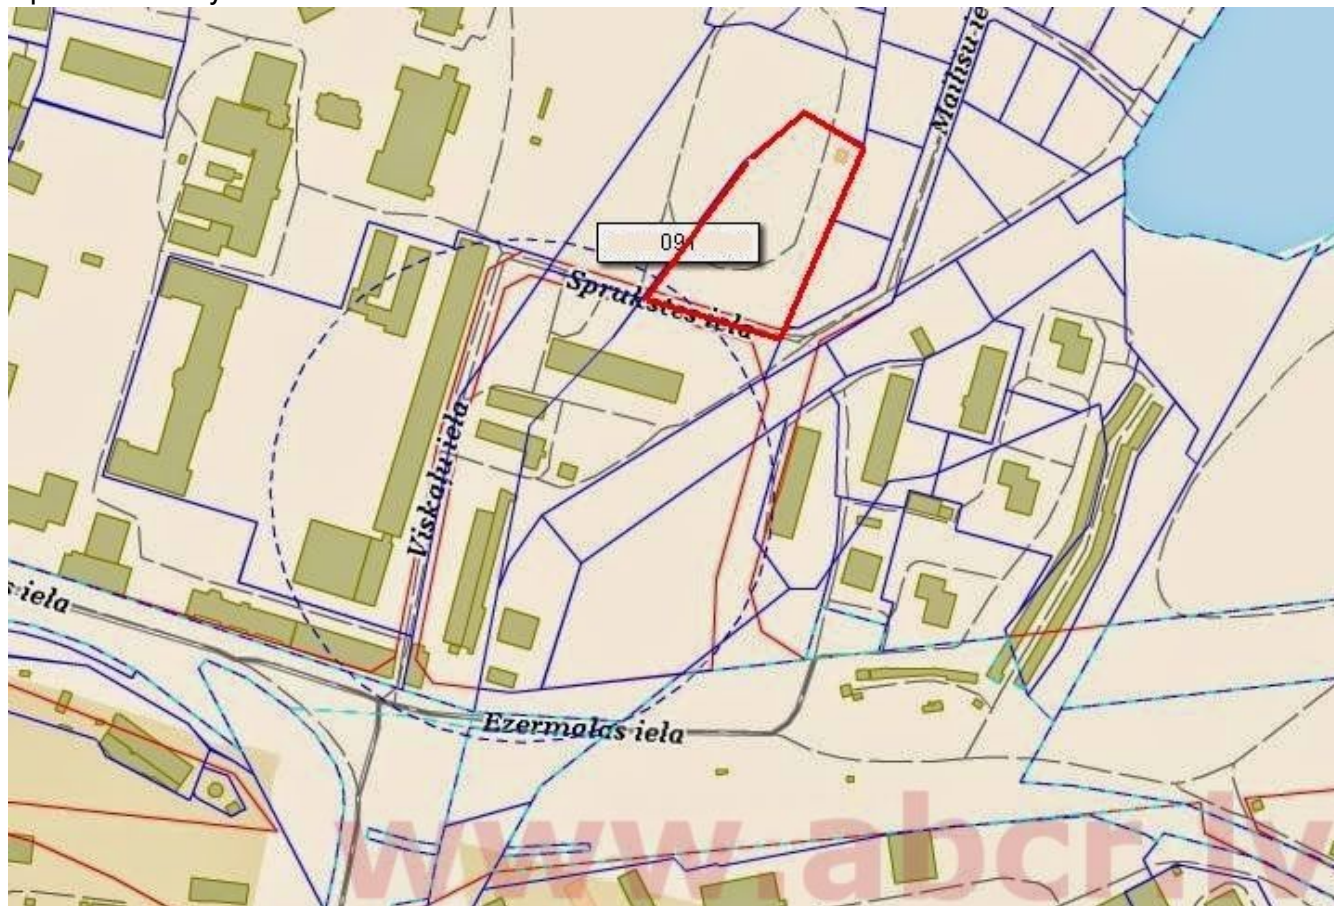

Atrašanās vieta: Rīga, Mežaparks

Nekustamais īpašums: zeme

Zemes platība: 8307

Cena/m2: 42

Apraksts: Array

abc REALTY

Detalizēta informācija:

Andrejs Kārklīšs