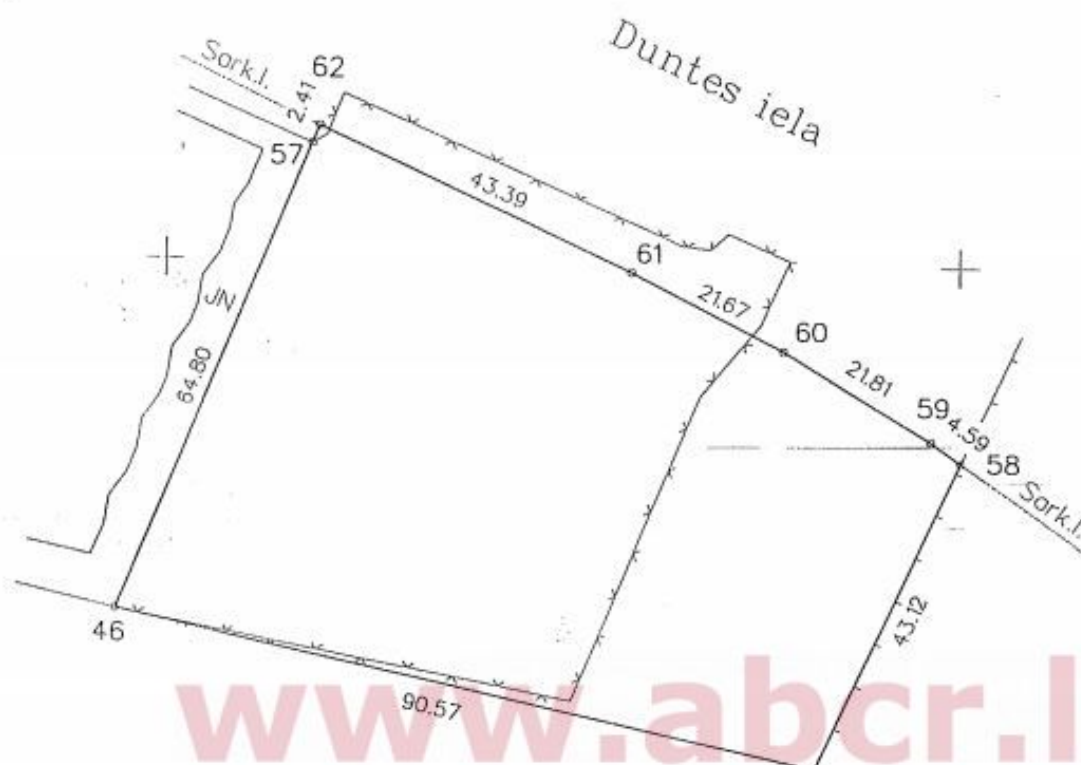

Atrašanās vieta: Rīga, Sarkandaugava
 Nekustamais īpašums: komerciāla zemezeme
 Zemes platība: 5079
 Cena/m2: 180
 Apraksts: Array

LKS-92 TM SISTĒMĀ

	X	Y
62	316517.17	507619.43
61	316498.82	507658.73
60	316488.87	507677.97
59	316477.55	507696.60
58	316474.90	507700.33
4	316435.67	507682.48
46	316454.98	507594.03
57	316514.94	507618.52

MĒROGA KOEFICIENTS 0.999601

Platība-5079 m²

IZVIETOJUMS KVARTĀLĀ

www.abcr.lv

abc REALTY

Detalizēta informācija:

Andrejs Kārklīņš
andrejs@abcr.lv
mob.:+371 29 211 222
<http://abcr.lv/lv/news>
Olīvu iela 9
Rīga, LV-1004