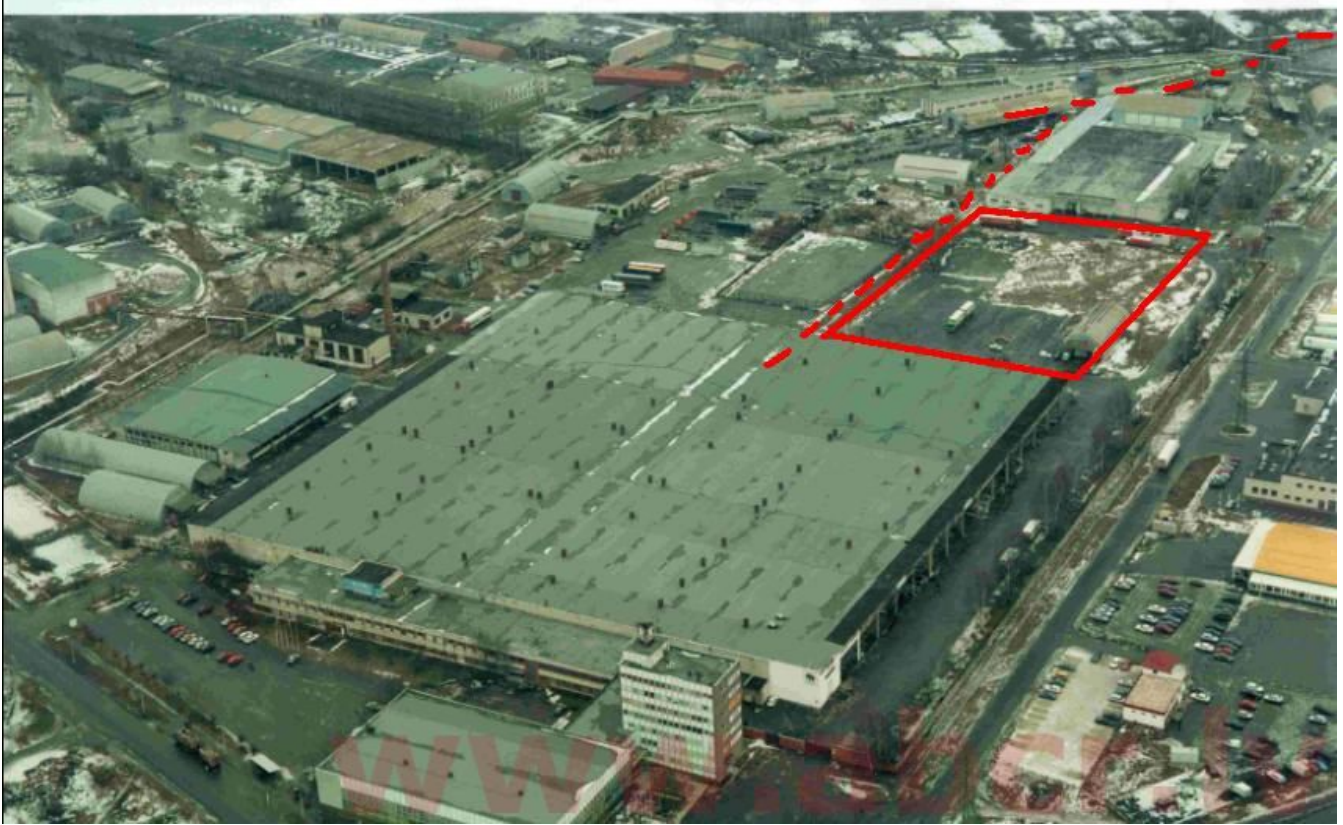

Atrašanās vieta: Rīga, Imanta  
Nekustamais īpašums: zeme  
Zemes platība: 15000  
Cena/m<sup>2</sup>: 0.75  
Apraksts: - asfaltēts laukums  
- apsardze

**abc** REALTY

Detalizēta informācija:

Andrejs Kārklīšs