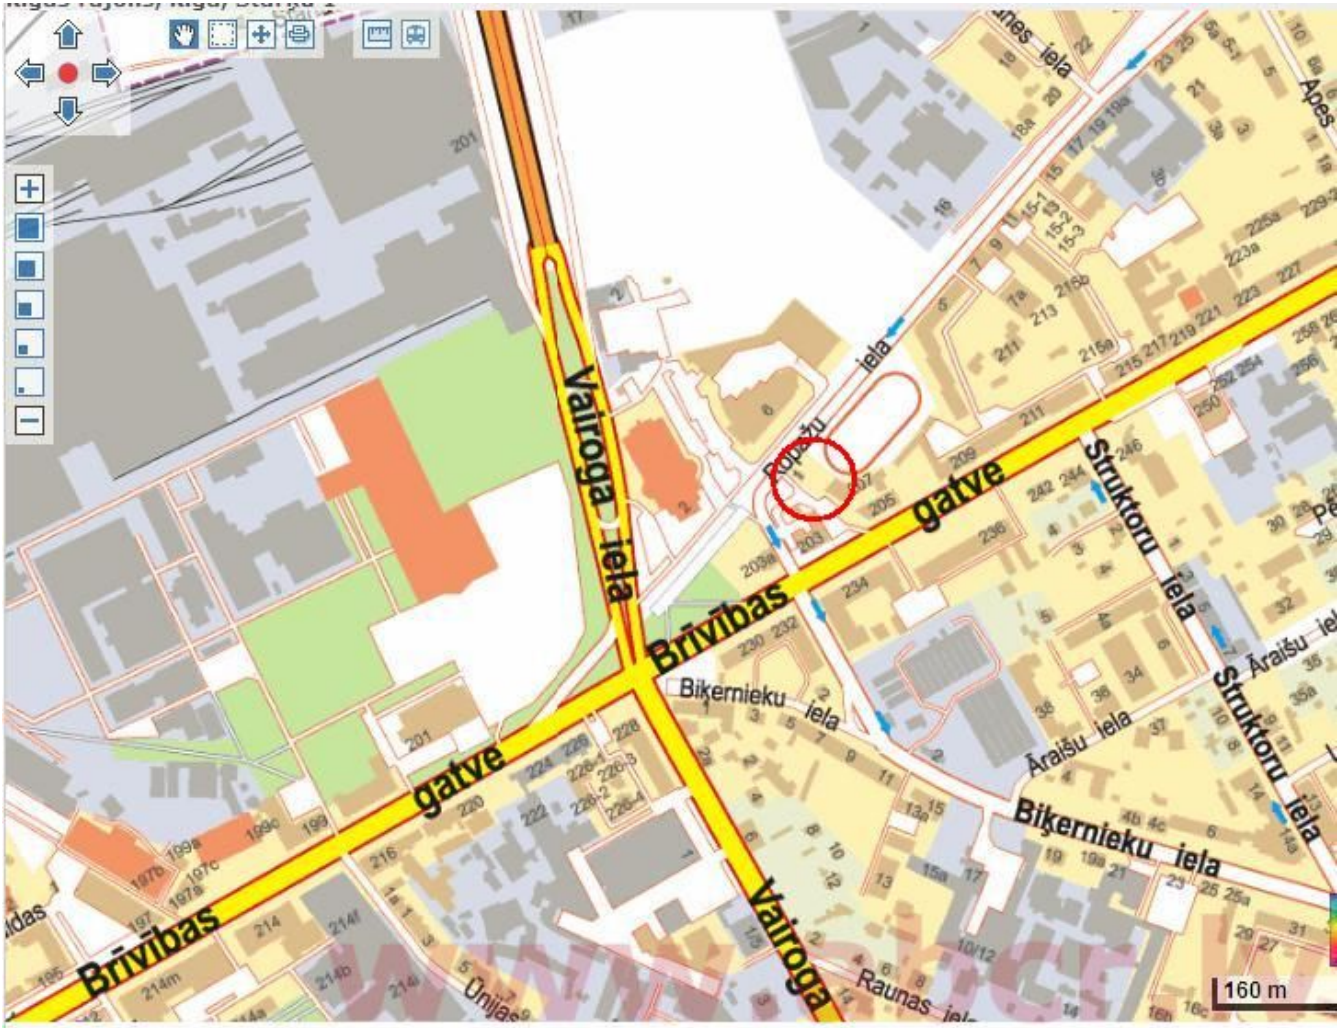

Atrašanās vieta: Rīga, VEF  
Nekustamais īpašums: komerciāla zemezeme  
Zemes platība: 951  
Apraksts: Array

**abc** REALTY

Detalizēta informācija:  
Andrejs Kārklīšs

[andrejs@abcr.lv](mailto:andrejs@abcr.lv)