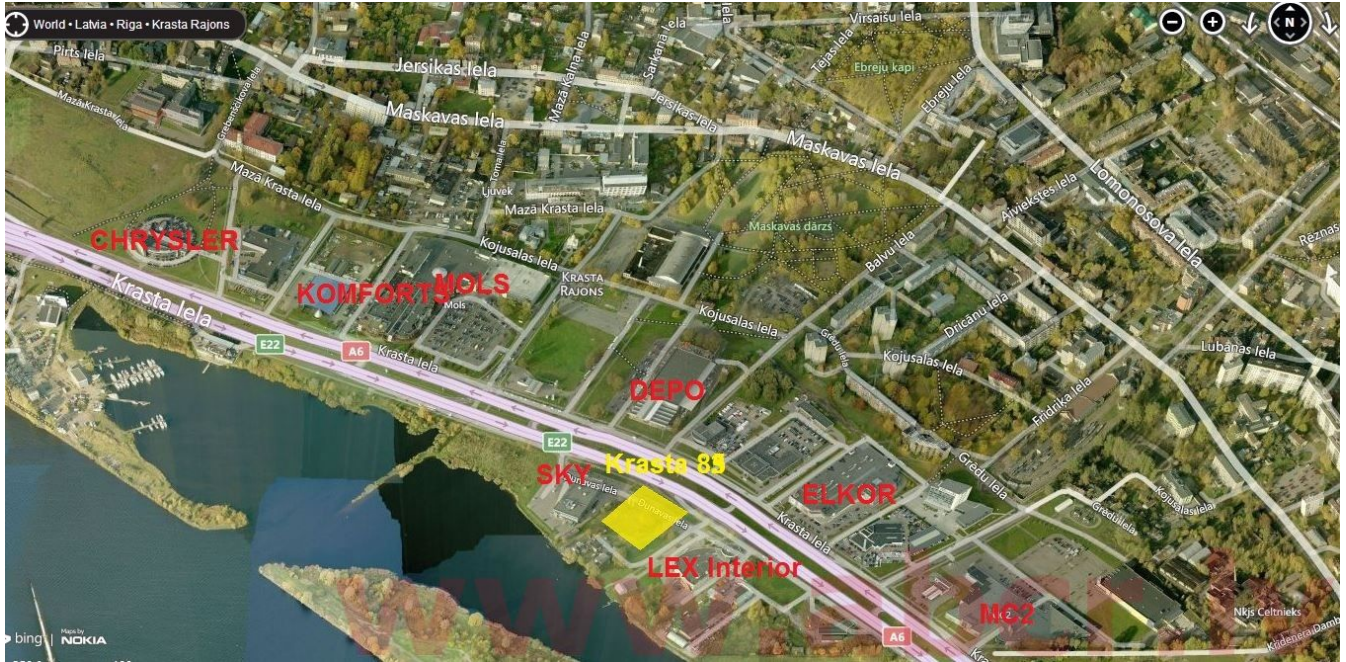

Atrašanās vieta: Rīga, Krasta r-ns

Nekustamais īpašums: komerciāla zemezeme

Zemes platība: 2000

Cena/m2: 225

Apraksts: - zemes gabals Krasta ielā

- pirmā līnija

- pēc sīkākas informācijas lūgums griezties personīgi