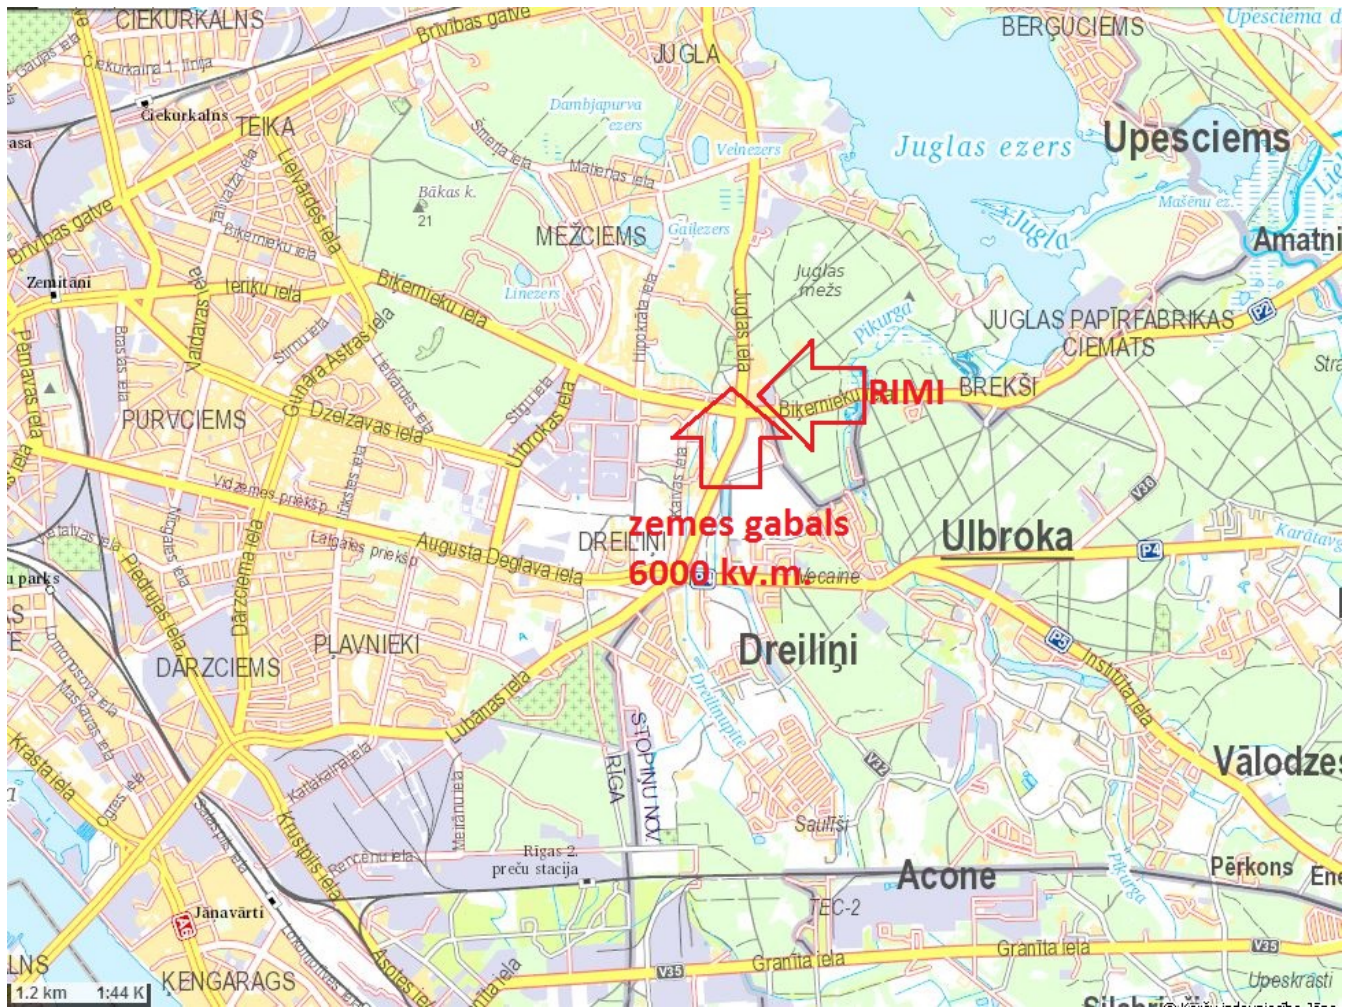

Atrašanās vieta: Rīga, Mežciems
Nekustamais īpašums: komerciāla zeme
Zemes platība: 6000
Cena/m²: 50
Apraksts:

Pārdod zemes gabalu 6000 kv.m.
Biķernieku ielā, pie Juglas ielas, pretim Bērnu Slimnīcai, RIMI.
Atļautā apbūve – jauktā, trīs stāvu.