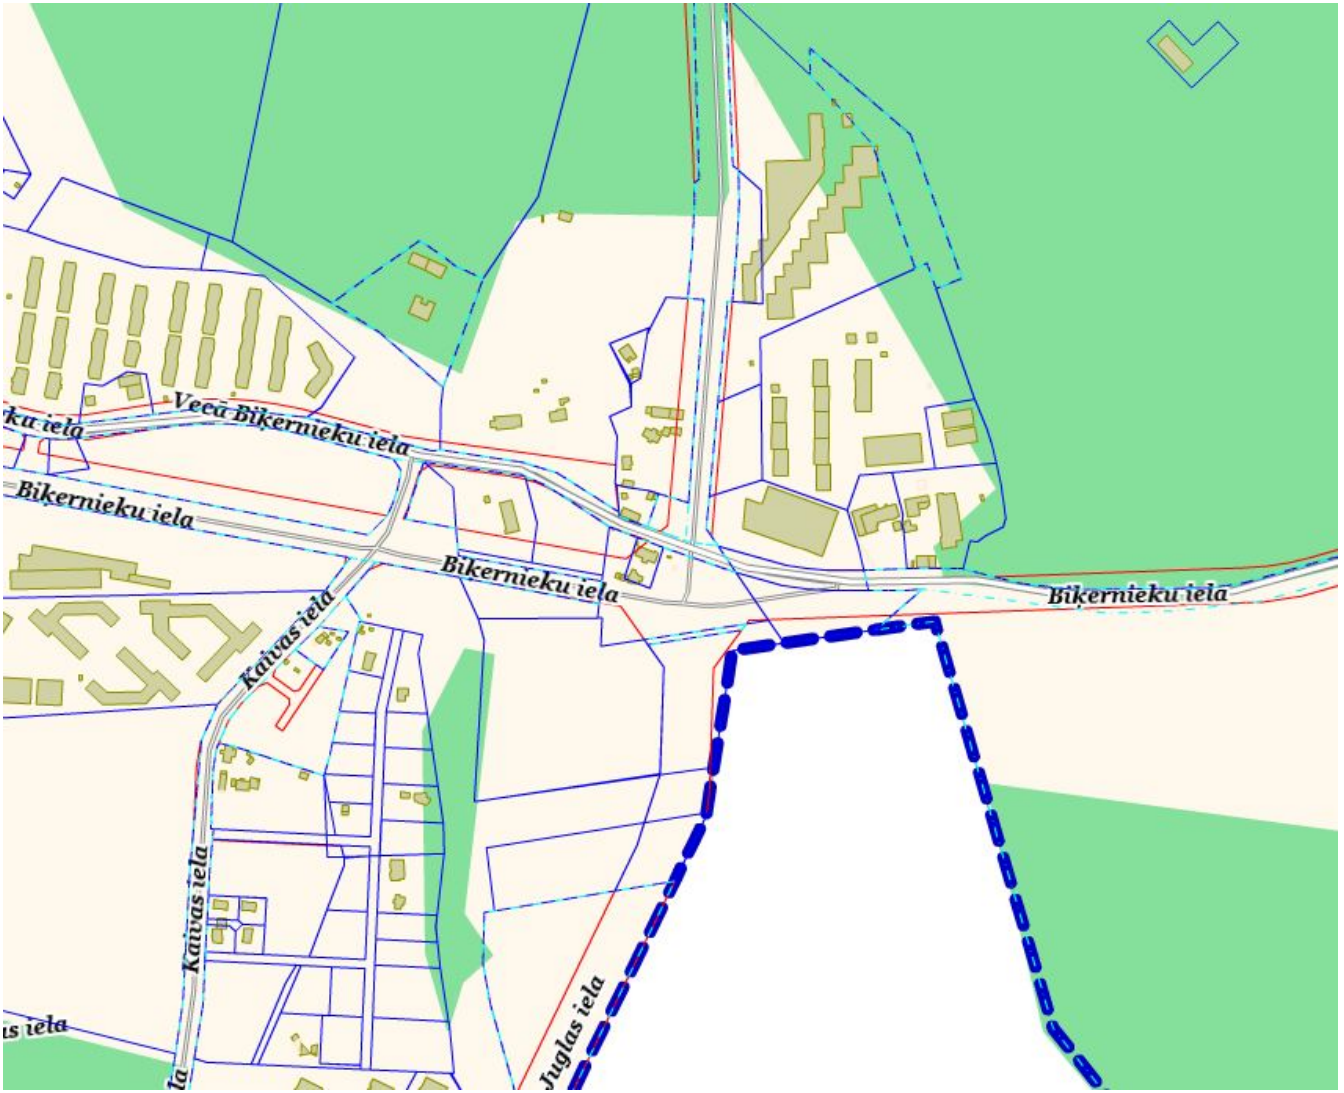

Atrašanās vieta: Rīga, Mežciems
Nekustamais īpašums: komerciāla zeme
Zemes platība: 6000
Cena/m²: 50
Apraksts:

Pārdod zemes gabalu 6000 kv.m.
Biķernieku ielā, pie Juglas ielas, pretim Bērnu Slimnīcai, RIMI.
Atļautā apbūve – jauktā, trīs stāvu.