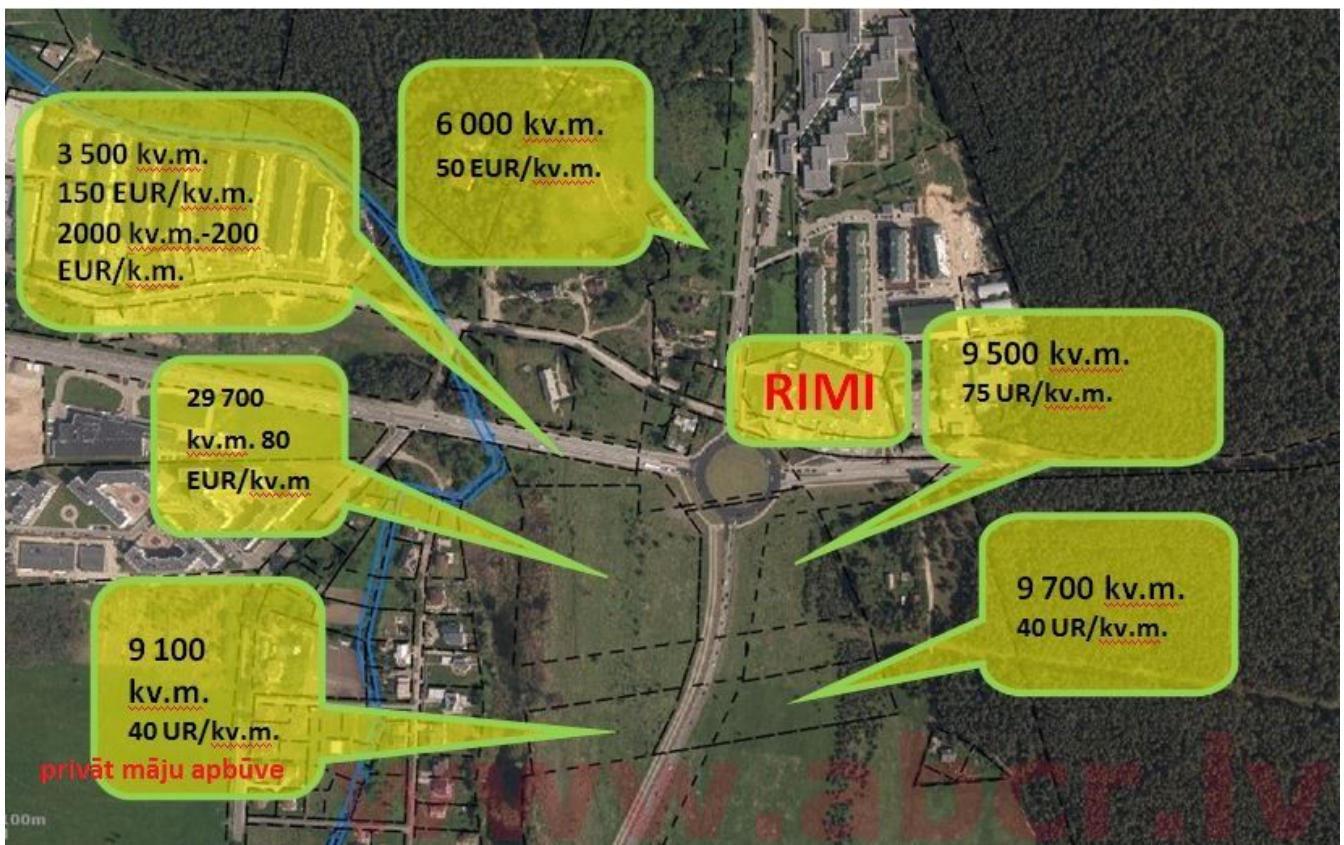

Atrašanās vieta: Rīga, Mežciems
Nekustamais īpašums: komerciāla zeme
Zemes platība: 6000
Cena/m²: 50
Apraksts:

Pārdod zemes gabalu 6000 kv.m.
Biķernieku ielā, pie Juglas ielas, pretim Bērnu Slimnīcai, RIMI.
Atļautā apbūve – jauktā, trīs stāvu.