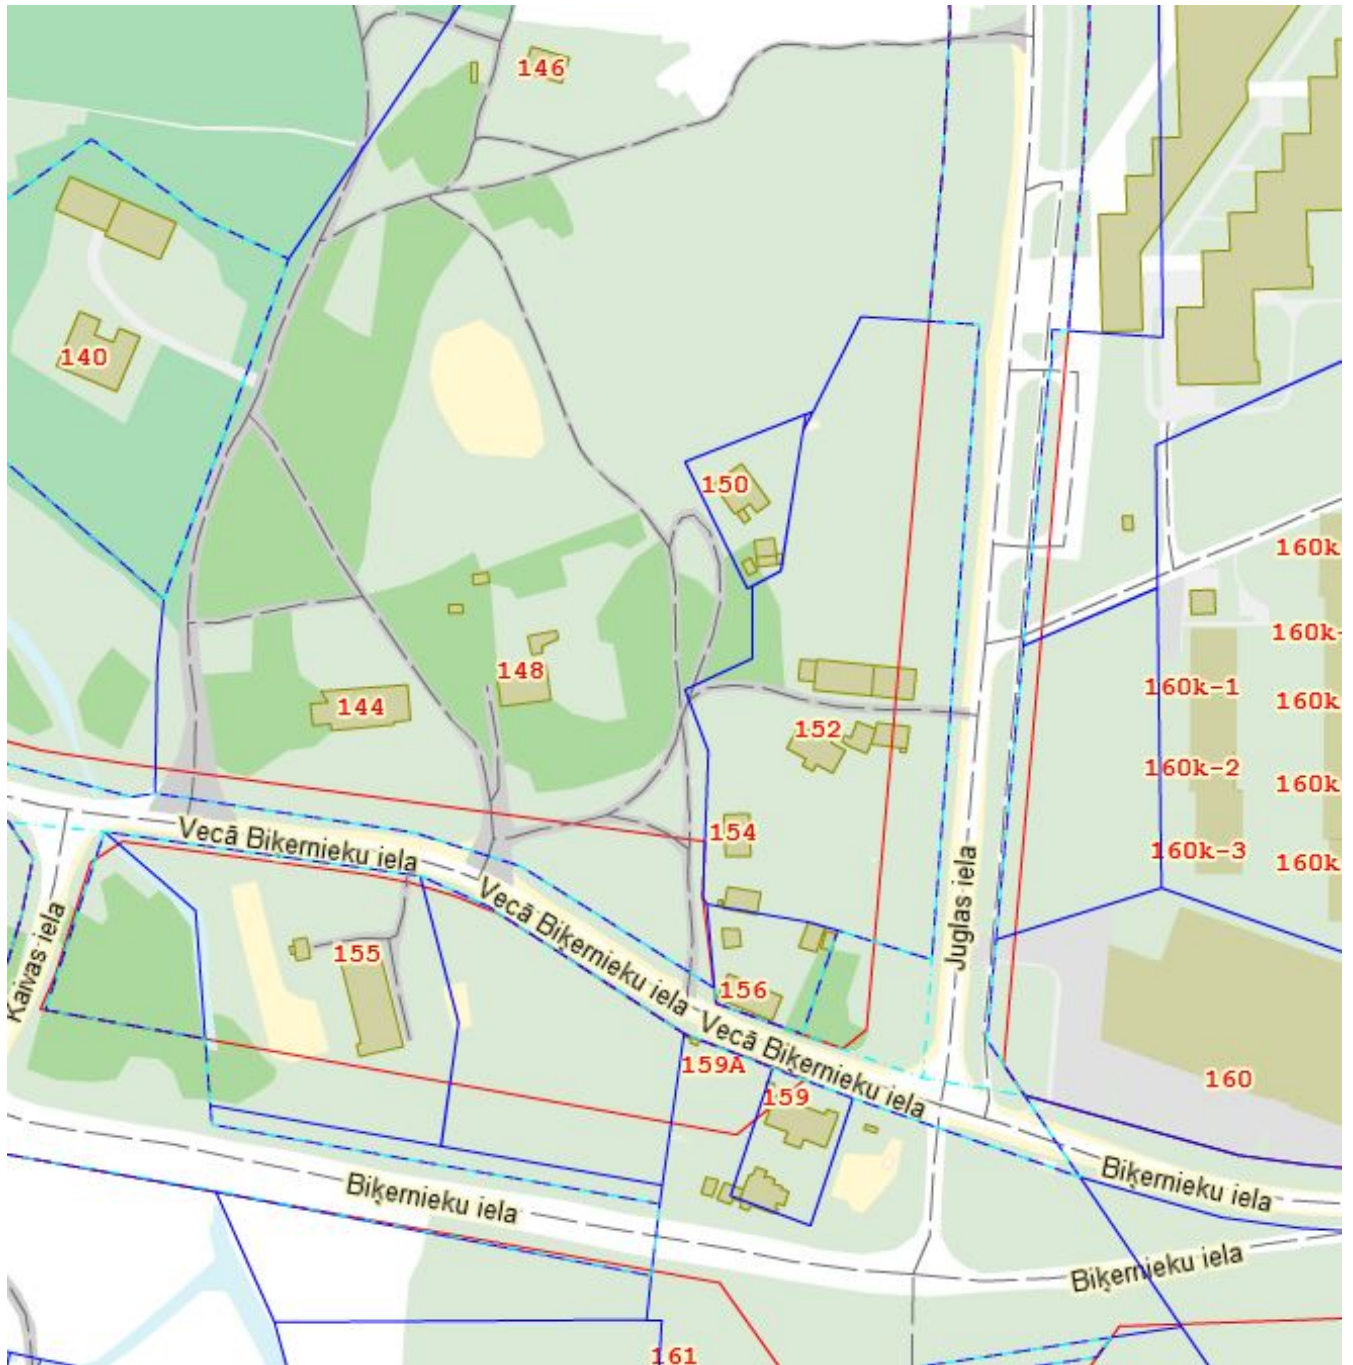

Atrašanās vieta: Rīga, Mežciems
Nekustamais īpašums: komerciāla zeme
Zemes platība: 6000
Cena/m²: 50
Apraksts:

Pārdod zemes gabalu 6000 kv.m.
Biķernieku ielā, pie Juglas ielas, pretim Bērnu Slimnīcai, RIMI.
Atļautā apbūve – jauktā, trīs stāvu.