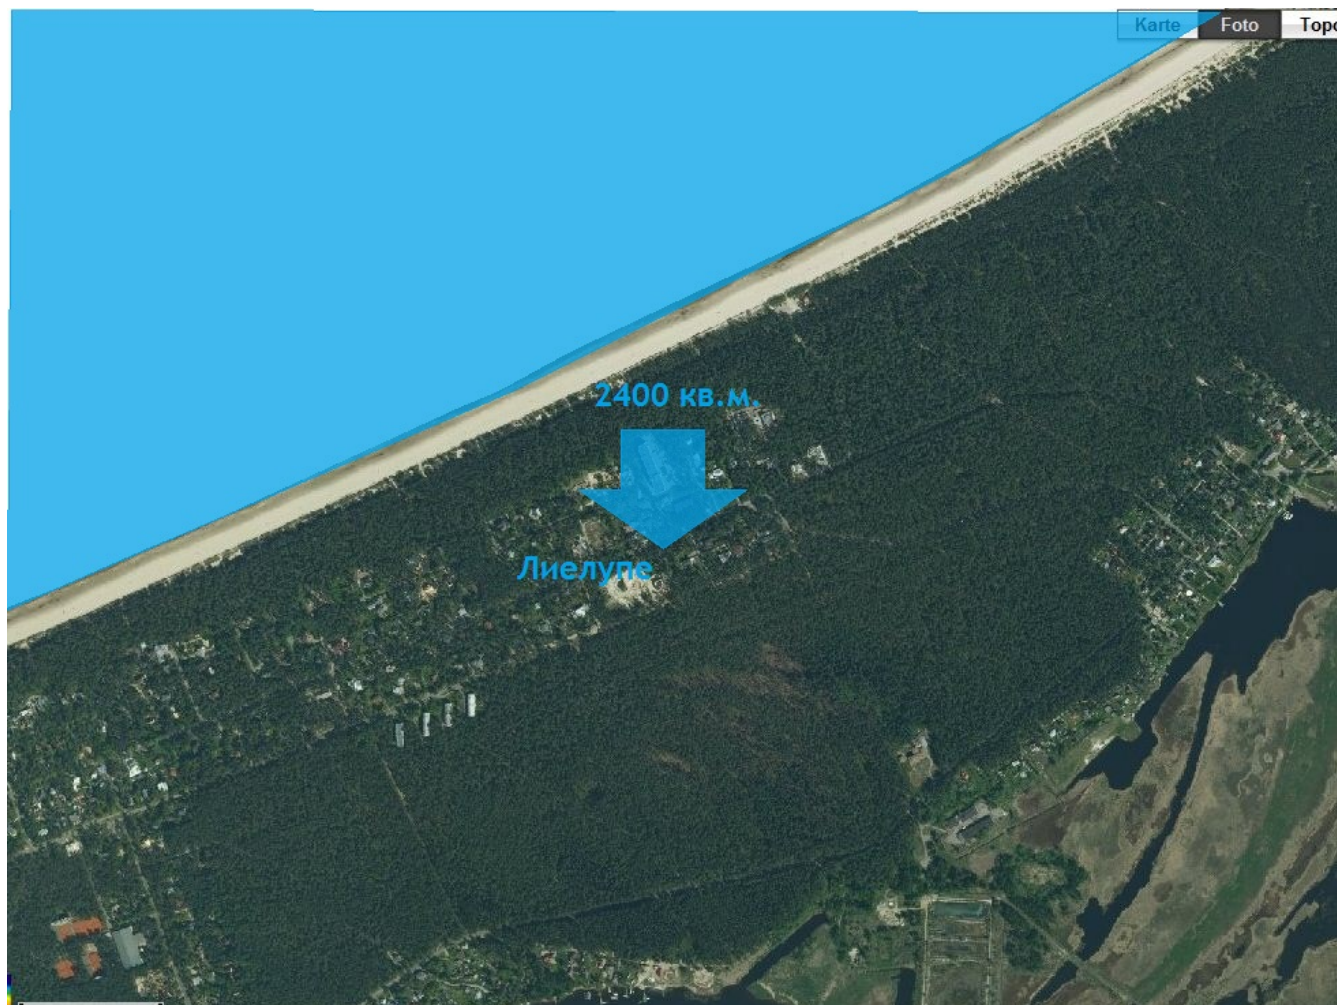

Atrašanās vieta: Jūrmala, Lielupe

Nekustamais īpašums: zeme

Zemes platība: 2400

Cena/m2: 500

abc REALTY

Detalizēta informācija:

Andrejs Kārklīšs

andrejs@abcr.lv