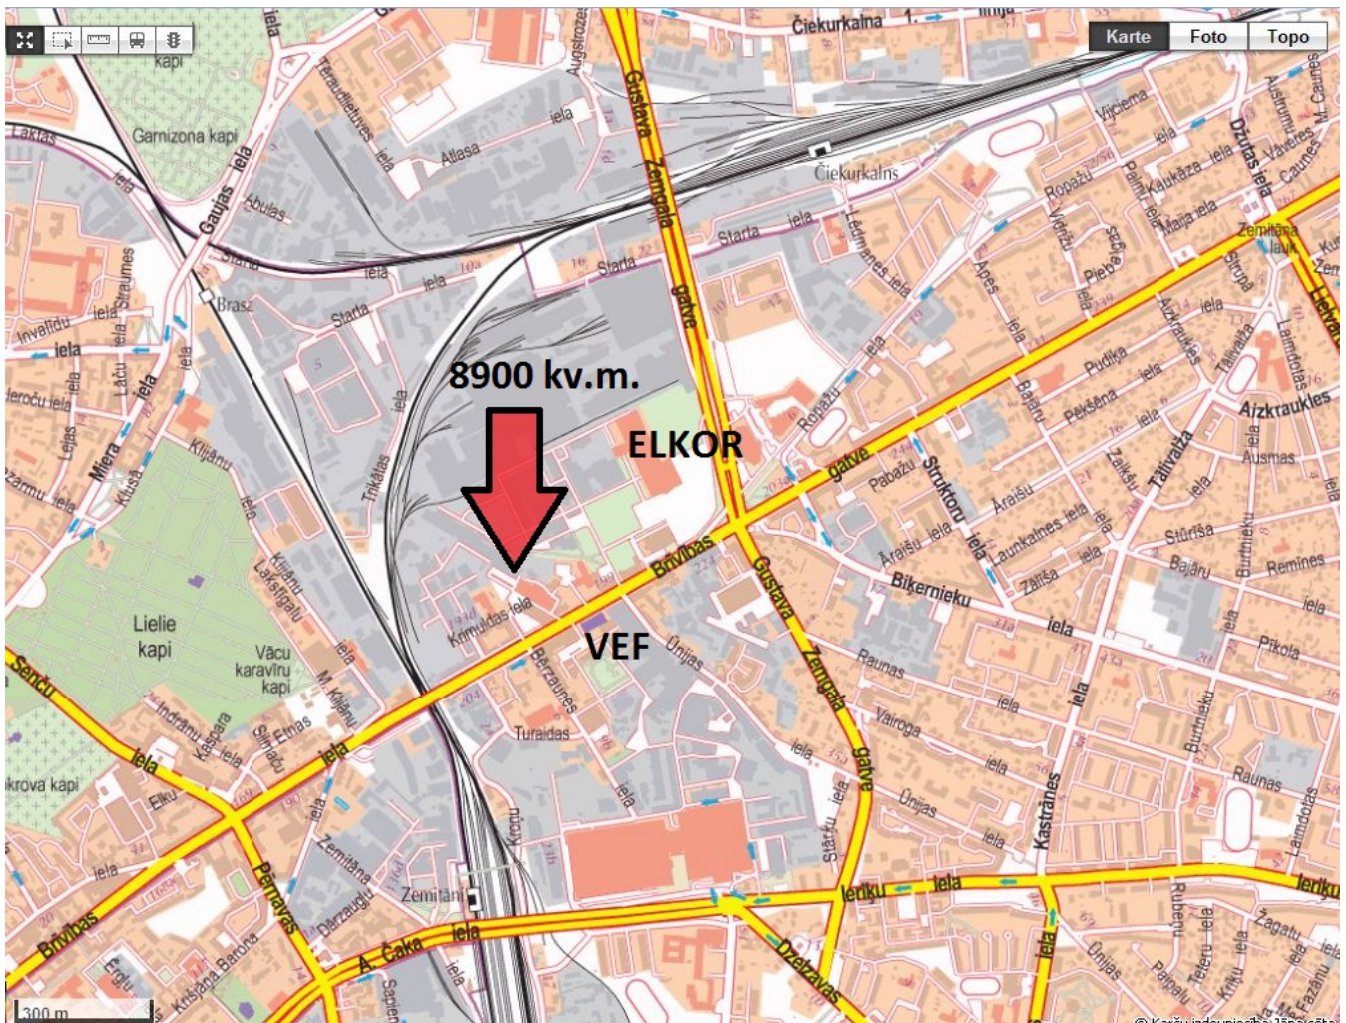

Atrašanās vieta: Rīga, VEF  
Nekustamais īpašums: komerciāla zemezeme  
Zemes platība: 8862  
Cena/m2: 321  
Apraksts:

Pārdod 8900 kv.m. zemes gabalu.

Ir projekts uz 10000 kv.m. dzīvojamās platības dzīvokļu māju apbūvei.