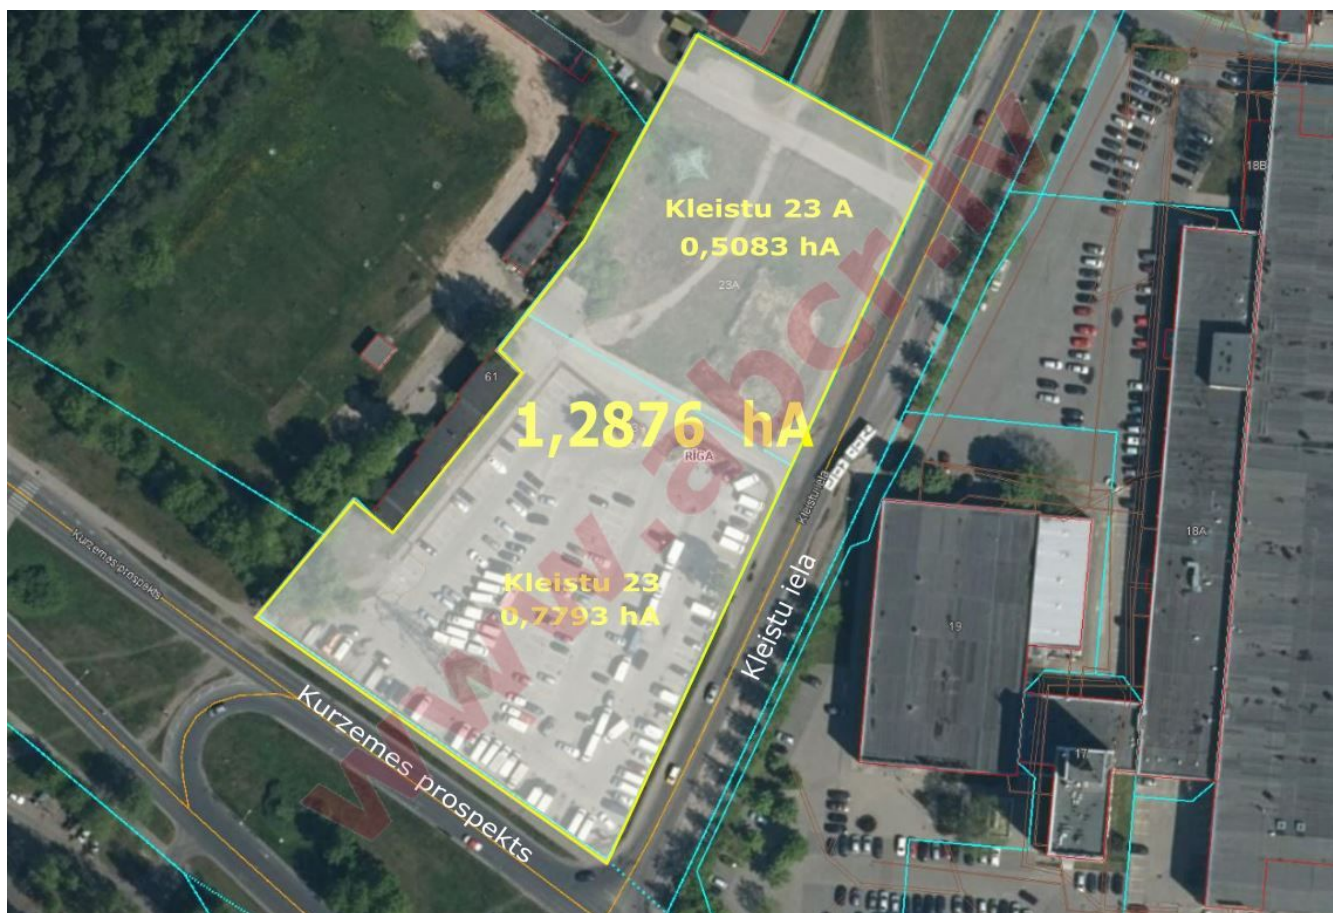

Atrašanās vieta: Rīga, Imanta  
Nekustamais īpašums: komerciāla zeme  
Zemes platība: 1,2876  
Apraksts: Array

**abc** REALTY

Detalizēta informācija:

Andrejs Kārklīšs

[andrejs@abcr.lv](mailto:andrejs@abcr.lv)