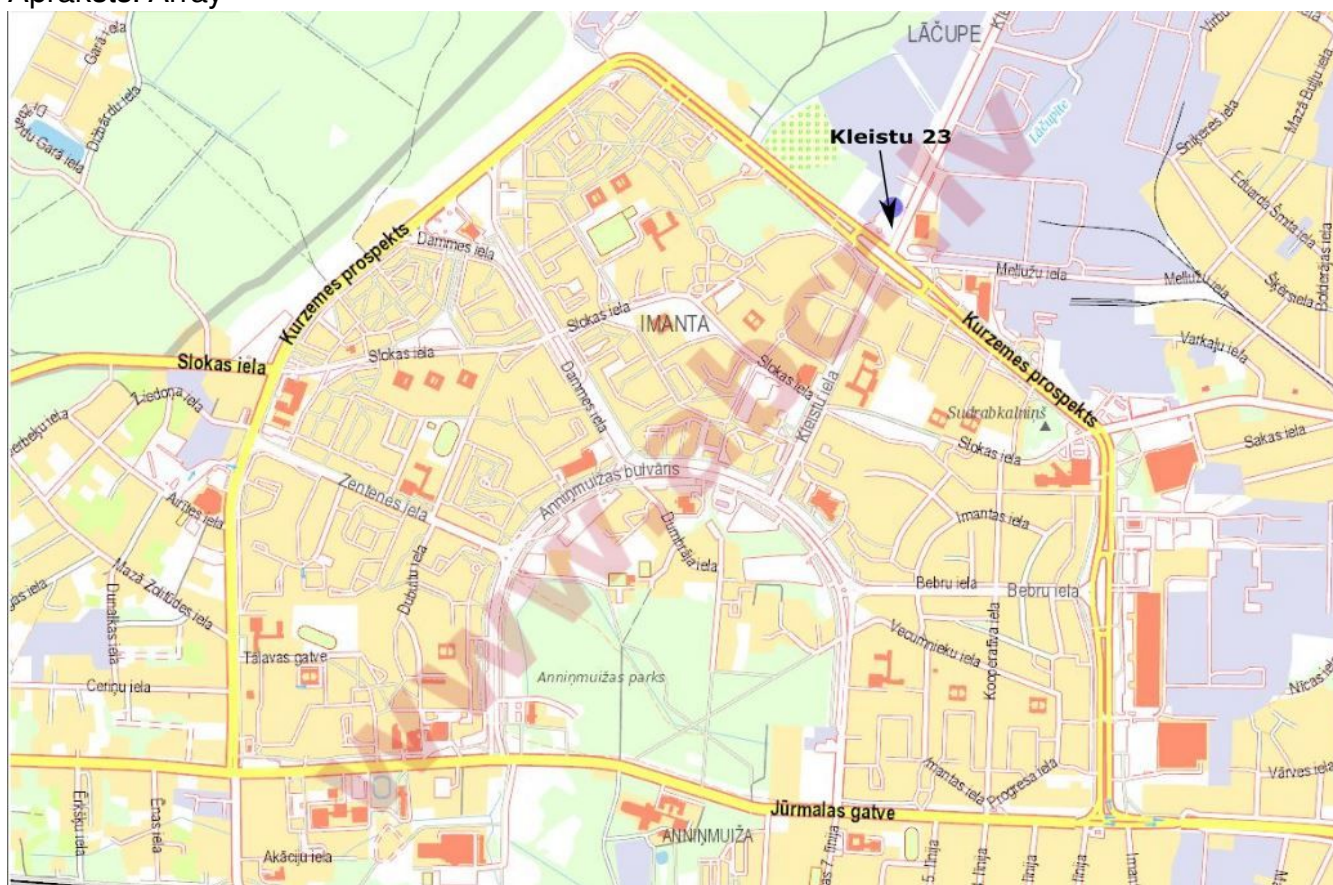

Atrašanās vieta: Rīga, Imanta  
Nekustamais īpašums: komerciāla zeme  
Zemes platība: 1,2876  
Apraksts: Array

**abc** REALTY

Detalizēta informācija:

Andrejs Kārklīšs

[andrejs@abcr.lv](mailto:andrejs@abcr.lv)