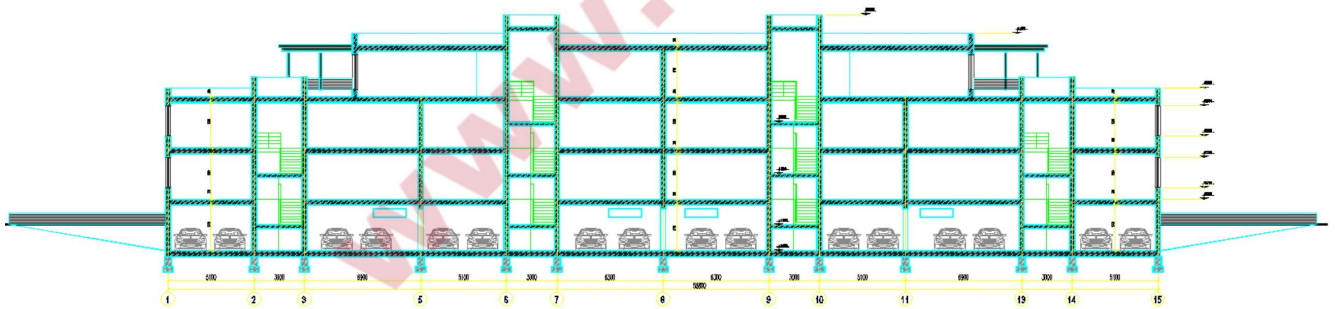

Atrašanās vieta: Rīga, Ziepniekkalns

Nekustamais īpašums: zeme

Zemes platība: 2600

Cena/m²: 80

Apraksts:

- zemes gabals 2600 kv.m mazstāvu daudzstāvu apbūvei

- ir sīkts projekts 1200 kv.m. **dzīvojamās** - pārdodamas (bez balkoniem) platības

- cena 2044800 EUR (80 EUR/kv.m)

1.stāvs				2.stāvs				3.stāvs					
Dz.	kv.m	balkoni	istaba	Dz.	kv.m	balkoni	istaba	Dz.	kv.m	balkoni	istabas		
1	43.4	15.4	2	11	43.4	15.4	2	21	75.4	15.4	4		
2	33.1		1	12	33.1		1	22	67.3	16.2	3		
3	44.2	15.4	2	13	44.2	15.4	2	23	67.3	16.2	3		
4	42.1	8.3	2	14	42.1	8.3	2	24	75.4	15.4	4		
5	67.3	15.4	3	15	67.3	15.4	3						
6	67.3	15.4	3	16	67.3	15.4	3						
7	42.1	8.3	2	17	42.1	8.3	2						
8	44.2	15.4	2	18	44.2	15.4	2						
9	33.1		1	19	33.1		1					dz.pārdodama platība	balkonu platība
10	43.4	15.4	2	20	43.4	15.4	2					1205.8	281.2
dz.pla	460.2	109		dz.pla	460.2	109		dz.pla	285.4	63.2			
tehr	64.8				64.8				32.4				
	525				525				317.8			1367.8	