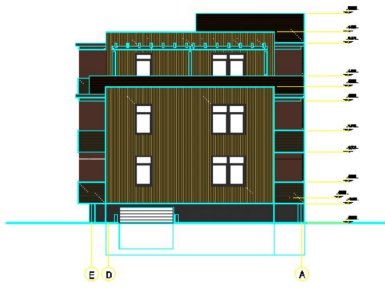

Atrašanās vieta: Rīga, Ziepniekkalns

Nekustamais īpašums: zeme

Zemes platība: 2600

Cena/m²: 80

Apraksts:

- zemes gabals 2600 kv.m mazstāvu daudzstāvu apbūvei

- ir sīkts projekts 1200 kv.m. **dzīvojamās** - pārdodamas (bez balkoniem) platības

- cena 2044800 EUR (80 EUR/kv.m)

1.stāvs				2.stāvs				3.stāvs					
Dz.	kv.m	balkoni	istaba	Dz.	kv.m	balkoni	istaba	Dz.	kv.m	balkoni	istabas		
1	43.4	15.4	2	11	43.4	15.4	2	21	75.4	15.4	4		
2	33.1		1	12	33.1		1	22	67.3	16.2	3		
3	44.2	15.4	2	13	44.2	15.4	2	23	67.3	16.2	3		
4	42.1	8.3	2	14	42.1	8.3	2	24	75.4	15.4	4		
5	67.3	15.4	3	15	67.3	15.4	3						
6	67.3	15.4	3	16	67.3	15.4	3						
7	42.1	8.3	2	17	42.1	8.3	2						
8	44.2	15.4	2	18	44.2	15.4	2						
9	33.1		1	19	33.1		1					dz.pārdodama platība	balkonu platība
10	43.4	15.4	2	20	43.4	15.4	2					1205.8	281.2
dz.pla	460.2	109		dz.pla	460.2	109		dz.pla	285.4	63.2			
tehr	64.8				64.8				32.4				
	525				525				317.8			1367.8	