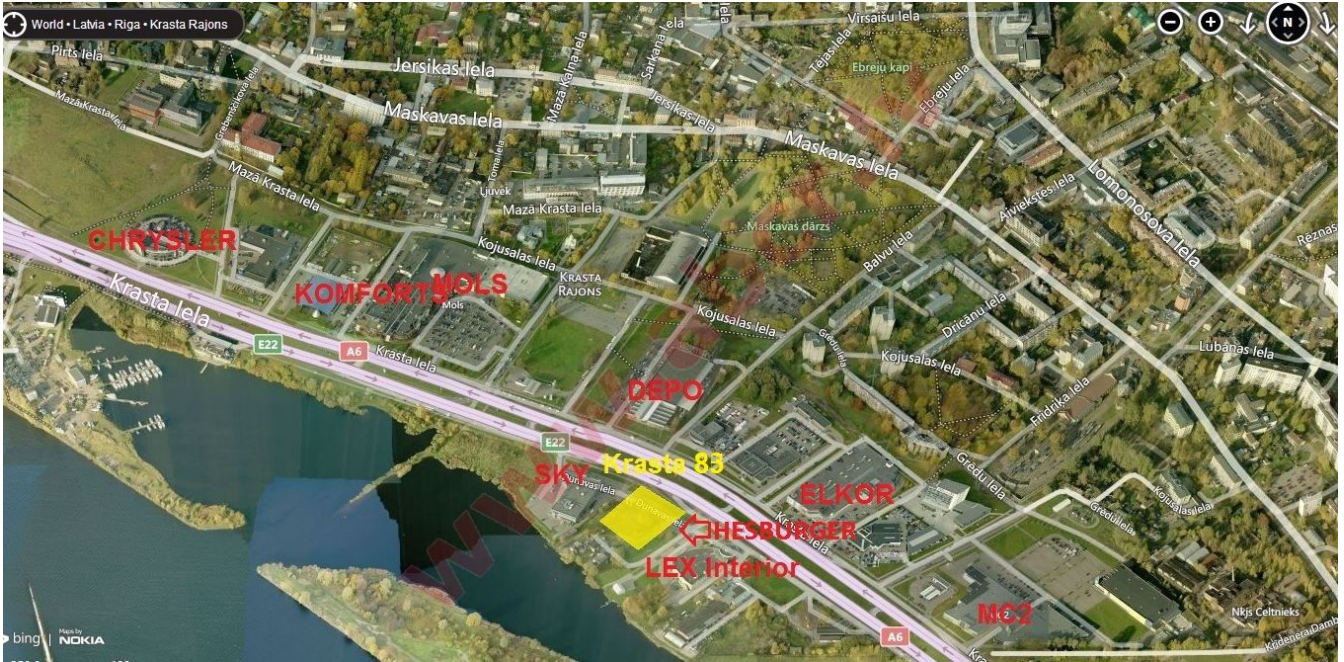

Atrašanās vieta: Rīga, Krasta r-nis  
Nekustamais īpašums: komerciāla zeme  
Apraksts: Array

Detalizēta informācija:

Andrejs Kārklīšs

[andrejs@abcr.lv](mailto:andrejs@abcr.lv)

mob.:+371 29 211 222

<http://abcr.lv/lv/news>