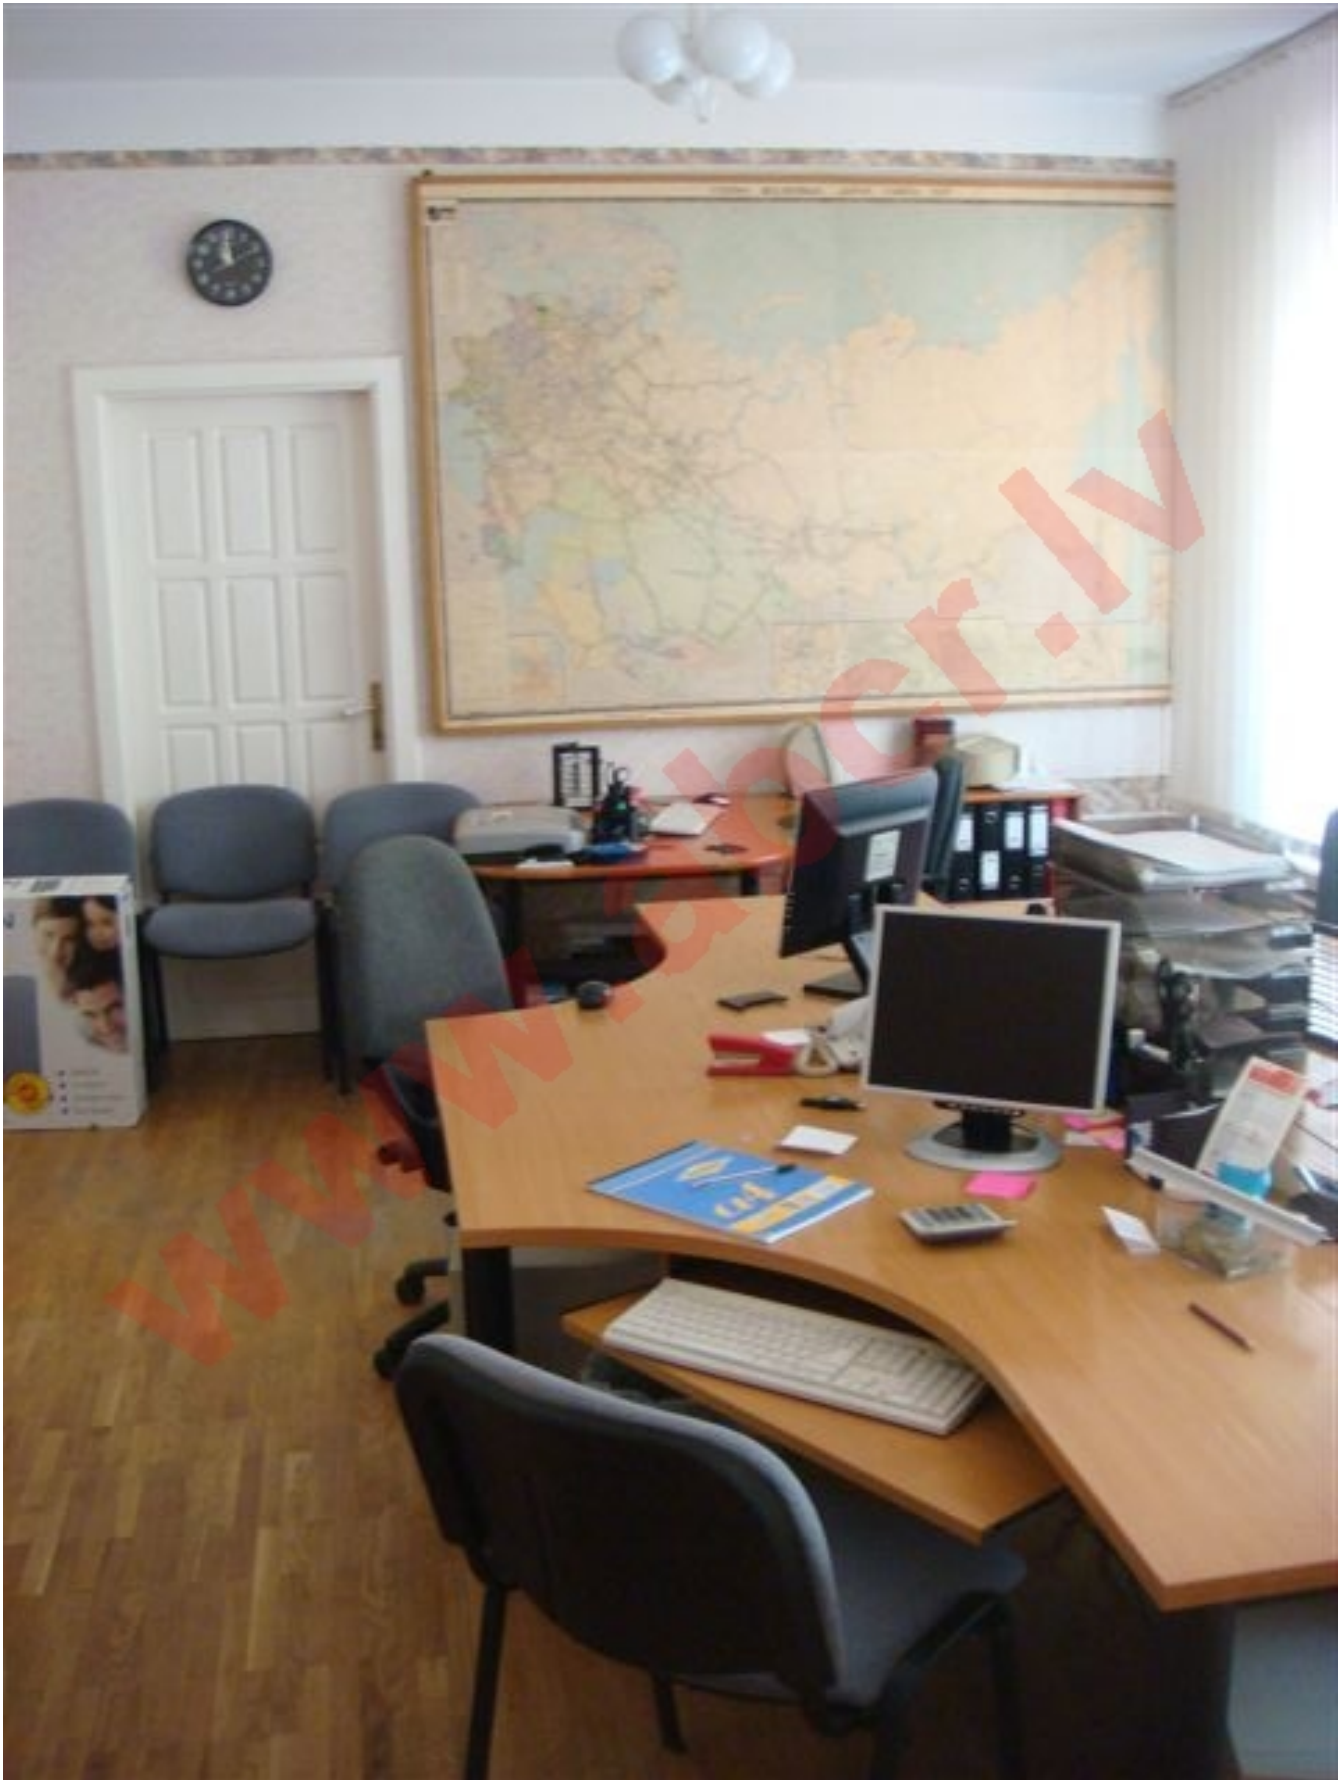

Atrašanās vieta: Rīga, Ziepniekkalns

Nekustamais īpašums: noliktava;

objekta platība: 160

Cena/m<sup>2</sup>: 2

Apraksts:

Iznomā noliktavu. Rampa, uz kuru var uzbraukt ar auto. Darbojošs dzelzceļš. Var nomāt arī biroju.