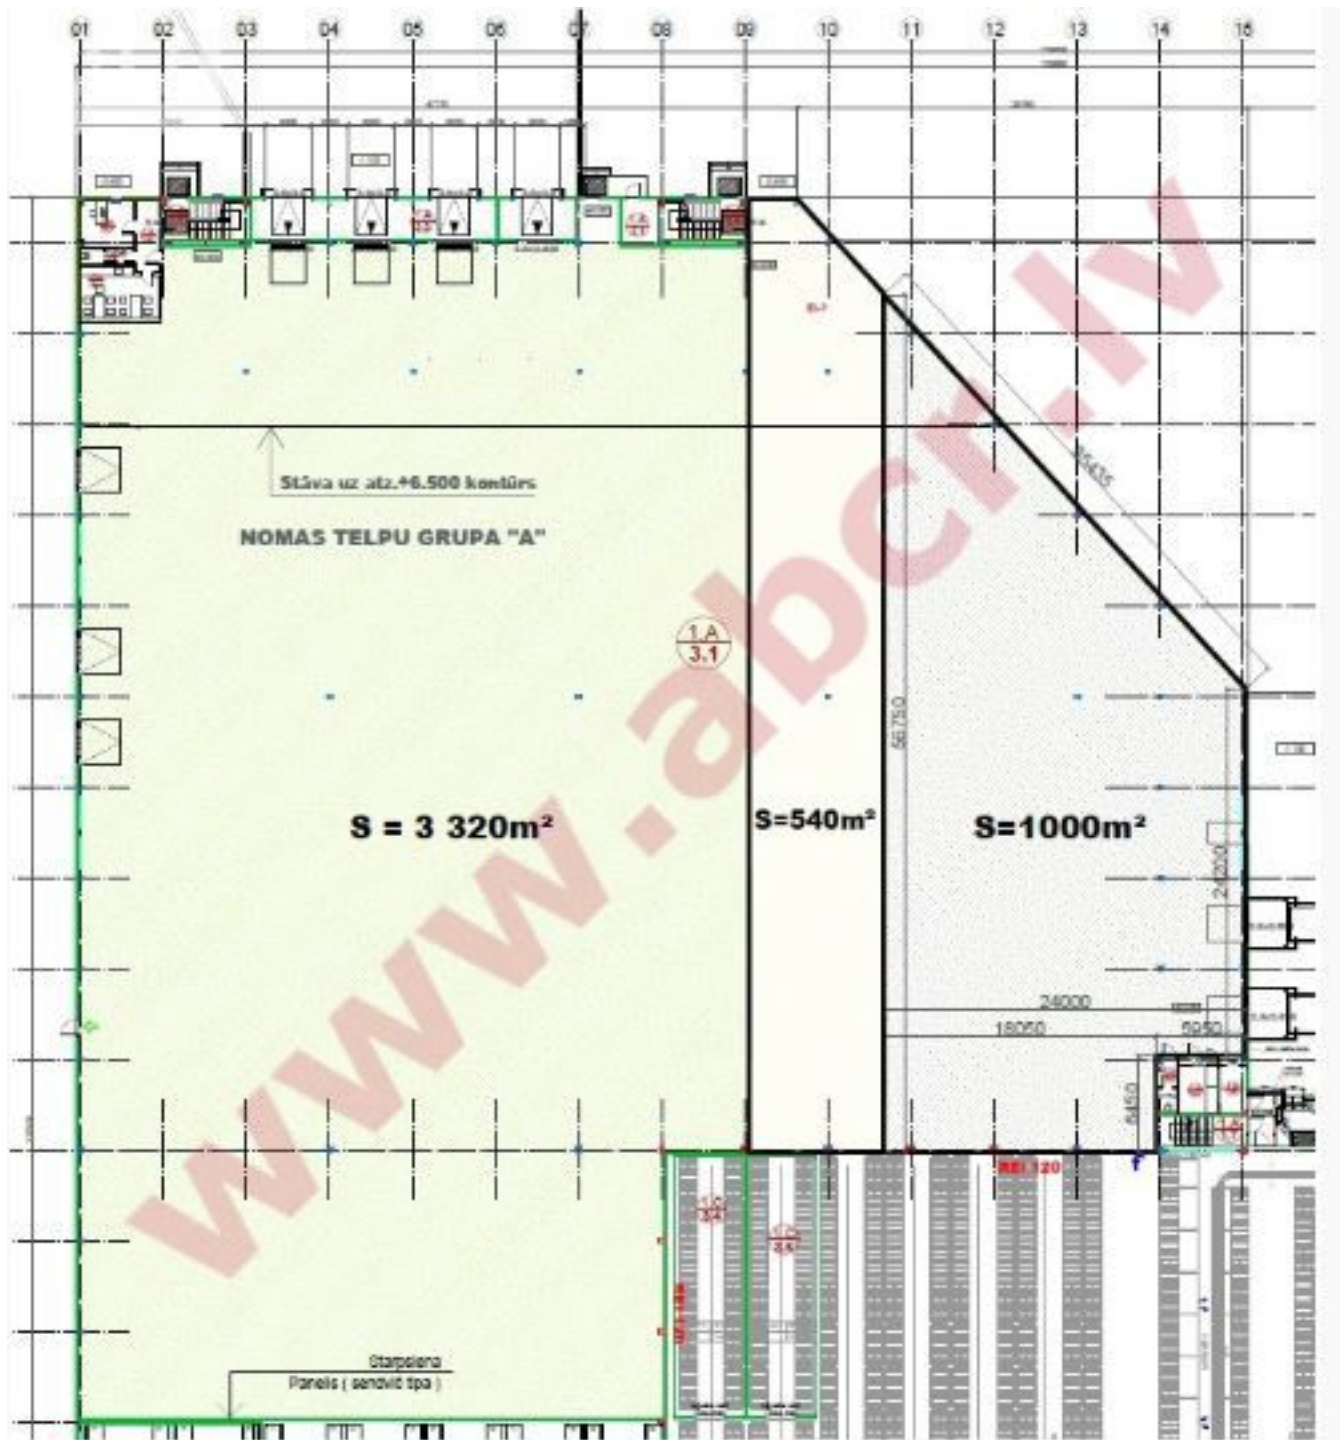

Atrašanās vieta: Rīga, Pļavnieki  
Nekustamais īpašums: noliktava; ofiss; ražošana;  
objekta platība: 1000  
Apraksts: Array  
stāvs: 1

**abc** REALTY

Detalizēta informācija:

Andrejs Kārklīšs

[andrejs@abcr.lv](mailto:andrejs@abcr.lv)