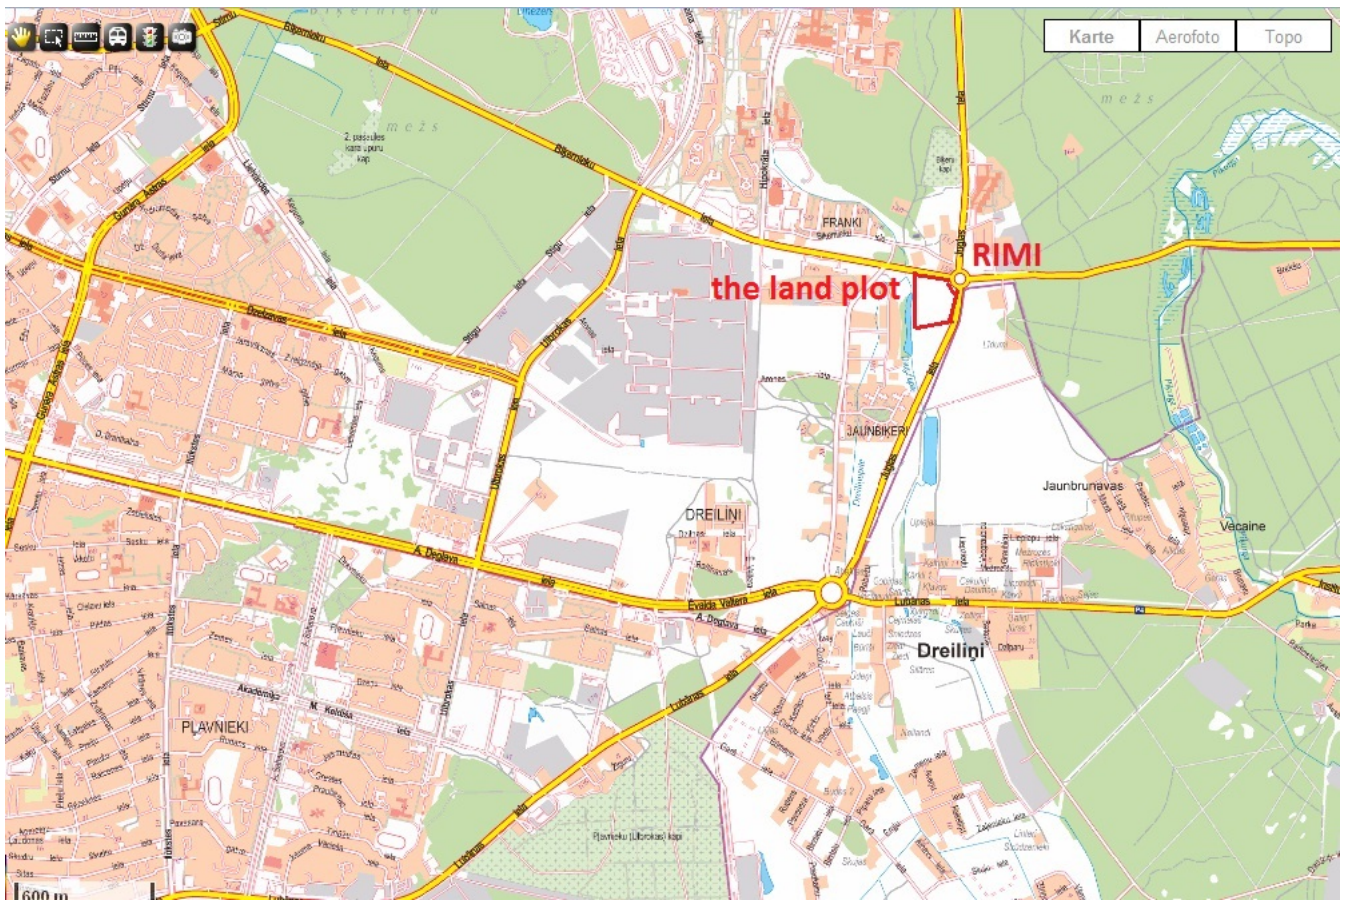

Atrašanās vieta: Rīga, Mežciems
Nekustamais īpašums: komerciāla zemezeme
Zemes platība: 3600
Cena/m2: 47
Apraksts:

Pārdod zemes gabalu krustojumā (aplis). Krustojumā atrodas RIMI. Komerčiāla apbūve. Atļauts veidot iebraukšanu un izbraukšanu. "Vakara" puse. Var palielināt platību līdz 3500 kv. m., tad – lētāk.