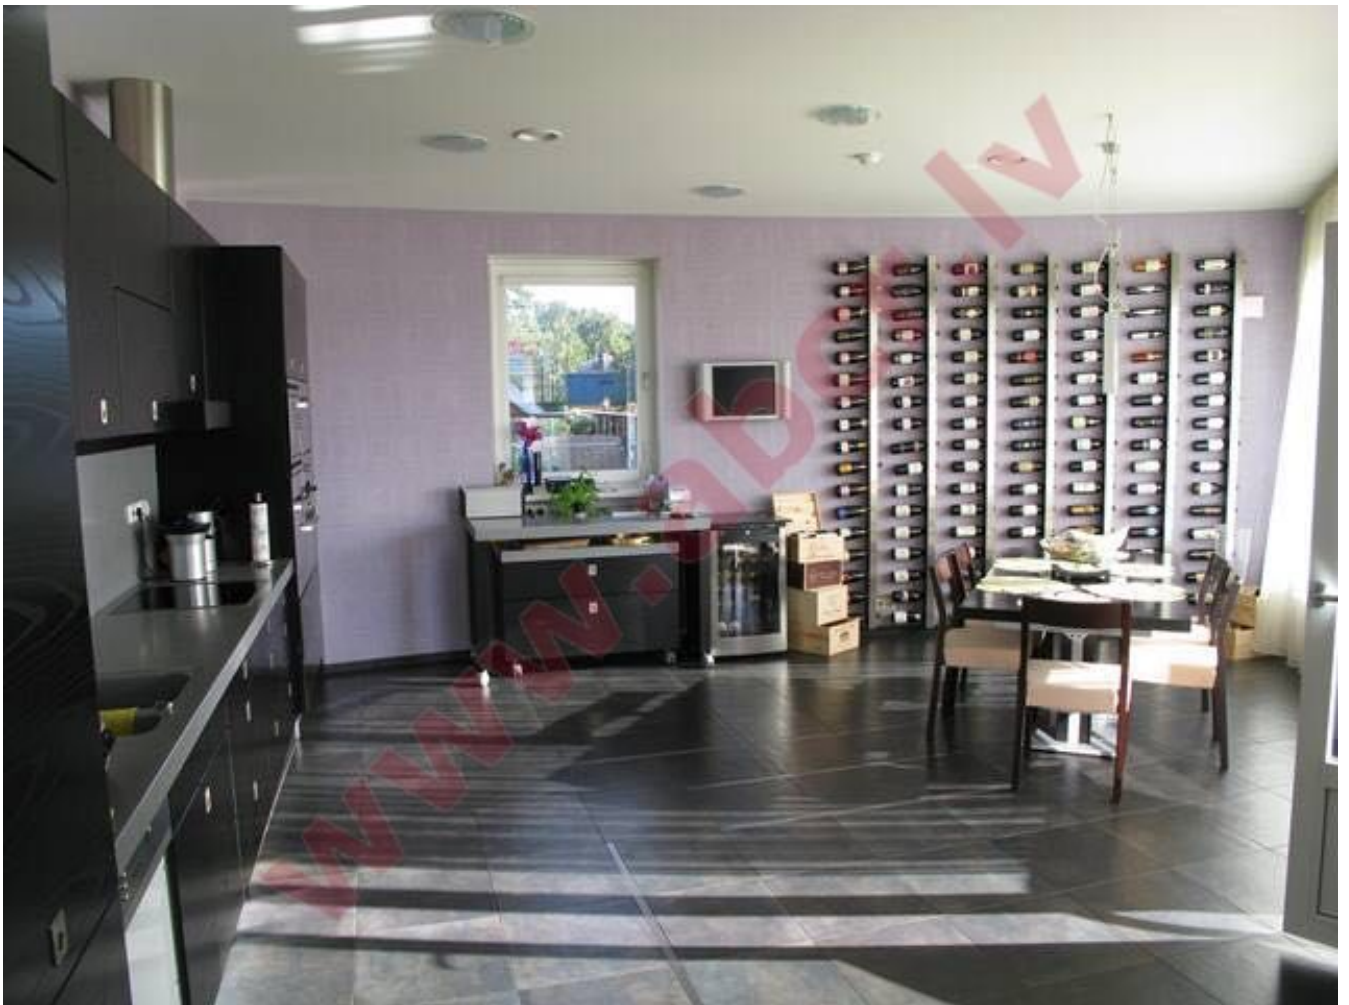

Atrašanās vieta: Jūrmala, Lielupe  
Nekustamais īpašums: elītes īpašums; māja;  
objekta platība: 600  
Cena/m2: 10  
Apraksts: Array  
stāvu skaits: 2

**abc** REALTY

Detalizēta informācija:

Andrejs Kārklīšs