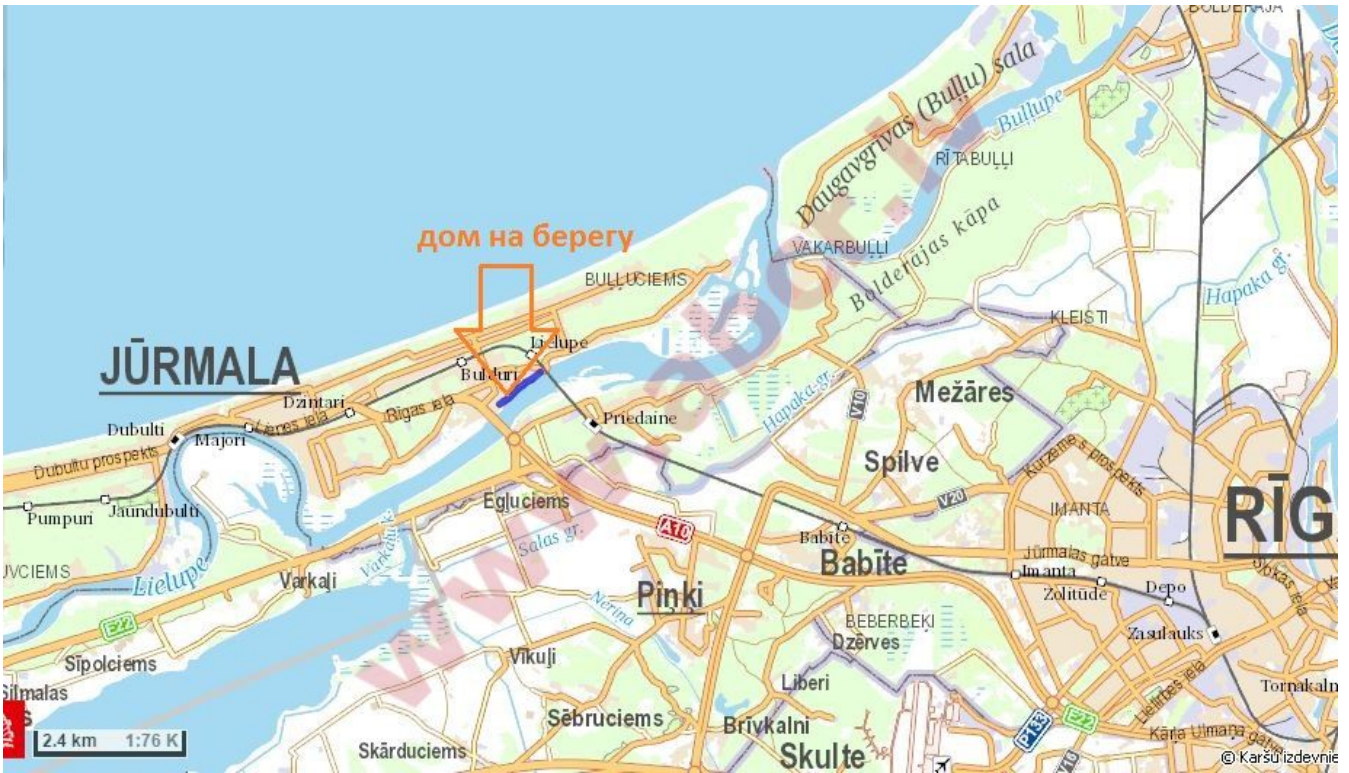

Atrašanās vieta: Jūrmala, Lielupe  
Nekustamais īpašums: elītes īpašums; māja;  
objekta platība: 600  
Cena/m2: 10  
Apraksts: Array  
stāvu skaits: 2

**abc** REALTY

Detalizēta informācija:

Andrejs Kārklīšs